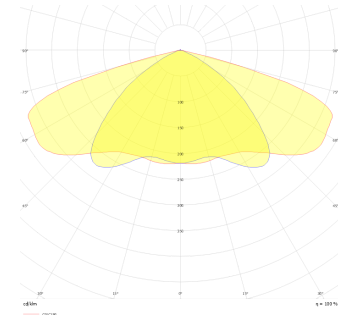

Proflood

PRD 036 042 200Y 8030 10 SM LN 66 00

Yol Aydınlatma & Projektör Armatür

Armatür Grubu	Yol Aydınlatma & Projektör
Armatür Rengi	RAL 9005
Gövde	Elektrostatik Toz Boya
Optik	4 mm Temperli Cam
Işık Kaynağı	Mid Power LED
Elektriksel Koruma Sınıfı	CLASS II
IP	66
IK	08
Çalışma Sıcaklığı	-20°C / +40°C
Işık Akısı	104000
Tüketim Gücü	800
Armatür Verimliliği	130 lm/W
Renksel Geri Verim (CRI)	>70
Işık Renk Sıcaklığı (CCT)	3000K/4000K/6500K
Renk Toleransı	< 3 SDCM
Driver Tipi	On/Off
Giriş Gerilimi / Frekans	220-240 V AC 50/60 Hz
Güç Faktörü	>0.9
Surge	1kV
THD (AKIM)	>%20
LED ömrü	>100.000 saat
Opsiyon	SPD, IP68 Connector

Teknik Çizim

Fotometrik Eğri

Sipariş Kodu	Ürün Kodu	Güç (W)	Işık Akısı (LM)	CRI	CCT (K)	Optik	Ölçüler (mm)
	PRD 036 042 200Y 8030 10 SM LN 66 00	800	104000	>70	4000	Simetrik Lensli	554x607x285

www.atelaydinlatma.com