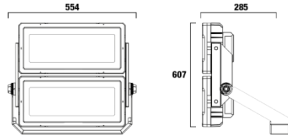

Proflood

PRD 036 042 200Y 8030 10 SM LN 66 00

Yol Aydınlatma & Projektör Armatür

Armatür Grubu	Yol Aydınlatma & Projektör
Armatür Rengi	RAL 9005
Gövde	Elektrostatik Toz Boya
Optik	4 mm Temperli Cam
Işık Kaynağı	Mid Power LED
Elektriksel Koruma Sınıfı	CLASS II
IP	66
IK	08
Çalışma Sıcaklığı	-20°C / +40°C
Işık Akısı	104000
Tüketim Gücü	800
Armatür Verimliliği	130 lm/W
Renksel Geri Verim (CRI)	>70
Işık Renk Sıcaklığı (CCT)	3000K/4000K/6500K
Renk Toleransı	< 3 SDCM
Driver Tipi	On/Off
Giriş Gerilimi / Frekans	220-240 V AC 50/60 Hz
Güç Faktörü	>0.9
Surge	1kV
THD (AKIM)	>%20
LED ömrü	>100.000 saat
Opsiyon	SPD, IP68 Connector

Teknik Çizim

Fotometrik Eğri

Sipariş Kodu	Ürün Kodu	Güç (W)	Işık Akısı (LM)	CRI	CCT (K)	Optik	Ölçüler (mm)
	PRD 036 042 200Y 8030 10 SM LN 66 00	800	104000	>70	4000	Simetrik Lensli	554x607x285

www.atelaydinlatma.com