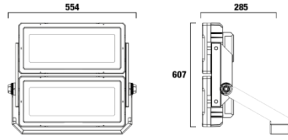

Proflood

PRD 036 042 200Y 8030 10 AS LN 66 00

Yol Aydınlatma & Projektör Armatür

Armatür Grubu	Yol Aydınlatma & Projektör
Armatür Rengi	RAL 9005
Gövde	Elektrostatik Toz Boya
Optik	4 mm Temperli Cam
Işık Kaynağı	Mid Power LED
Elektriksel Koruma Sınıfı	CLASS II
IP	66
IK	08
Çalışma Sıcaklığı	-20°C / +40°C
Işık Akısı	104000
Tüketim Gücü	800
Armatür Verimliliği	130 lm/W
Renksel Geri Verim (CRI)	>70
Işık Renk Sıcaklığı (CCT)	3000K/4000K/6500K
Renk Toleransı	< 3 SDCM
Driver Tipi	On/Off
Giriş Gerilimi / Frekans	220-240 V AC 50/60 Hz
Güç Faktörü	>0.9
Surge	1kV
THD (AKIM)	>%20
LED ömrü	>100.000 saat
Opsiyon	SPD, IP68 Connector

Teknik Çizim

Fotometrik Eğri

Sipariş Kodu	Ürün Kodu	Güç (W)	Işık Akısı (LM)	CRI	CCT (K)	Optik	Ölçüler (mm)
	PRD 036 042 200Y 8030 10 AS LN 66 00	800	104000	>70	4000	Asimetrik Lensli	554x607x285

www.atelaydinlatma.com