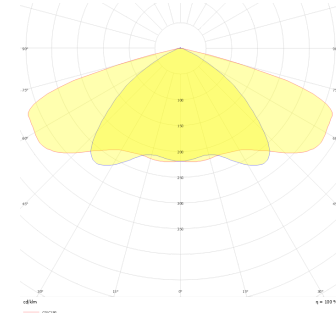

Proflood

PRD 036 042 200Y 8030 10 AS LN 66 00

Yol Aydınlatma & Projektör Armatür

Armatür Grubu	Yol Aydınlatma & Projektör
Armatür Rengi	RAL 9005
Gövde	Elektrostatik Toz Boya
Optik	4 mm Temperli Cam
Işık Kaynağı	Mid Power LED
Elektriksel Koruma Sınıfı	CLASS II
IP	66
IK	08
Çalışma Sıcaklığı	-20°C / +40°C
Işık Akısı	104000
Tüketim Gücü	800
Armatür Verimliliği	130 lm/W
Renksel Geri Verim (CRI)	>70
Işık Renk Sıcaklığı (CCT)	3000K/4000K/6500K
Renk Toleransı	< 3 SDCM
Driver Tipi	On/Off
Giriş Gerilimi / Frekans	220-240 V AC 50/60 Hz
Güç Faktörü	>0.9
Surge	1kV
THD (AKIM)	>%20
LED ömrü	>100.000 saat
Opsiyon	SPD, IP68 Connector

Teknik Çizim

Fotometrik Eğri

Sipariş Kodu	Ürün Kodu	Güç (W)	Işık Akısı (LM)	CRI	CCT (K)	Optik	Ölçüler (mm)
	PRD 036 042 200Y 8030 10 AS LN 66 00	800	104000	>70	4000	Asimetrik Lensli	554x607x285

www.atelaydinlatma.com