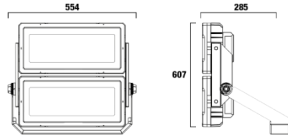

Proflood

PRD 032 039 150Y 8030 10 AS LN 66 00

Yol Aydınlatma & Projektör Armatür

Armatür Grubu	Yol Aydınlatma & Projektör
Armatür Rengi	RAL 9005
Gövde	Elektrostatik Toz Boya
Optik	4 mm Temperli Cam
Işık Kaynağı	Mid Power LED
Elektriksel Koruma Sınıfı	CLASS II
IP	66
IK	08
Çalışma Sıcaklığı	-20°C / +40°C
Işık Akısı	104000
Tüketim Gücü	800
Armatür Verimliliği	130 lm/W
Renksel Geri Verim (CRI)	>70
Işık Renk Sıcaklığı (CCT)	3000K/4000K/6500K
Renk Toleransı	< 3 SDCM
Driver Tipi	On/Off
Giriş Gerilimi / Frekans	220-240 V AC 50/60 Hz
Güç Faktörü	>0.9
Surge	1kV
THD (AKIM)	>%20
LED ömrü	>100.000 saat
Opsiyon	SPD, IP68 Connector

Teknik Çizim

Fotometrik Eğri

Sipariş Kodu	Ürün Kodu	Güç (W)	Işık Akısı (LM)	CRI	CCT (K)	Optik	Ölçüler (mm)
	PRD 032 039 150Y 8030 10 AS LN 66 00	800	104000	>70	4000	Asimetrik Lensli	554x607x285

www.atelaydinlatma.com