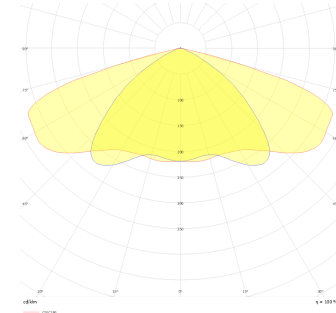

Proflood

PRD 032 039 150Y 8030 10 AS LN 66 00

Yol Aydınlatma & Projektör Armatür

Armatür Grubu	Yol Aydınlatma & Projektör
Armatür Rengi	RAL 9005
Gövde	Elektrostatik Toz Boya
Optik	4 mm Temperli Cam
Işık Kaynağı	Mid Power LED
Elektriksel Koruma Sınıfı	CLASS II
IP	66
IK	08
Çalışma Sıcaklığı	-20°C / +40°C
Işık Akısı	104000
Tüketim Gücü	800
Armatür Verimliliği	130 lm/W
Renksel Geri Verim (CRI)	>70
Işık Renk Sıcaklığı (CCT)	3000K/4000K/6500K
Renk Toleransı	< 3 SDCM
Driver Tipi	On/Off
Giriş Gerilimi / Frekans	220-240 V AC 50/60 Hz
Güç Faktörü	>0.9
Surge	1kV
THD (AKIM)	>%20
LED ömrü	>100.000 saat
Opsiyon	SPD, IP68 Connector

Teknik Çizim

Fotometrik Eğri

Sipariş Kodu	Ürün Kodu	Güç (W)	Işık Akısı (LM)	CRI	CCT (K)	Optik	Ölçüler (mm)
	PRD 032 039 150Y 8030 10 AS LN 66 00	800	104000	>70	4000	Asimetrik Lensli	554x607x285

www.atelaydinlatma.com