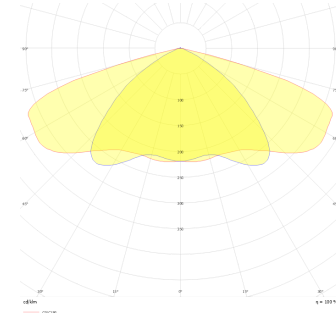

Proflood

PRF 557 907 800Y 8040 10 SM LN 66 00

Yol Aydınlatma & Projektör Armatür

Armatür Grubu	Yol Aydınlatma & Projektör
Armatür Rengi	RAL 9005
Gövde	Elektrostatik Toz Boya
Optik	4 mm Temperli Cam
Işık Kaynağı	Mid Power LED
Elektriksel Koruma Sınıfı	CLASS II
IP	66
IK	08
Çalışma Sıcaklığı	-20°C / +40°C
Işık Akısı	104000
Tüketim Gücü	800
Armatür Verimliliği	130 lm/W
Renksel Geri Verim (CRI)	>70
Işık Renk Sıcaklığı (CCT)	3000K/4000K/6500K
Renk Toleransı	< 3 SDCM
Driver Tipi	On/Off
Giriş Gerilimi / Frekans	220-240 V AC 50/60 Hz
Güç Faktörü	>0.9
Surge	1kV
THD (AKIM)	>%20
LED ömrü	>100.000 saat
Opsiyon	SPD, IP68 Connector

Teknik Çizim

Fotometrik Eğri

Sipariş Kodu	Ürün Kodu	Güç (W)	Işık Akısı (LM)	CRI	CCT (K)	Optik	Ölçüler (mm)
	PRF 557 907 800Y 8040 10 SM LN 66 00	800	104000	>70	4000	Simetrik Lensli	554x607x285

www.atelaydinlatma.com