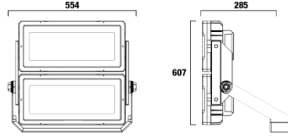

Proflood

PRD 032 039 100Y 8030 10 SM LN 66 00

Yol Aydınlatma & Projektör Armatür

Armatür Grubu	Yol Aydınlatma & Projektör
Armatür Rengi	RAL 9005
Gövde	Elektrostatik Toz Boya
Optik	4 mm Temperli Cam
Işık Kaynağı	Mid Power LED
Elektriksel Koruma Sınıfı	CLASS II
IP	66
IK	08
Çalışma Sıcaklığı	-20°C / +40°C
Işık Akısı	104000
Tüketim Gücü	800
Armatür Verimliliği	130 lm/W
Renksel Geri Verim (CRI)	>70
Işık Renk Sıcaklığı (CCT)	3000K/4000K/6500K
Renk Toleransı	< 3 SDCM
Driver Tipi	On/Off
Giriş Gerilimi / Frekans	220-240 V AC 50/60 Hz
Güç Faktörü	>0.9
Surge	1kV
THD (AKIM)	>%20
LED ömrü	>100.000 saat
Opsiyon	SPD, IP68 Connector

Teknik Çizim

Fotometrik Eğri

Sipariş Kodu	Ürün Kodu	Güç (W)	Işık Akısı (LM)	CRI	CCT (K)	Optik	Ölçüler (mm)
	PRD 032 039 100Y 8030 10 SM LN 66 00	800	104000	>70	4000	Simetrik Lensli	554x607x285

www.atelaydinlatma.com