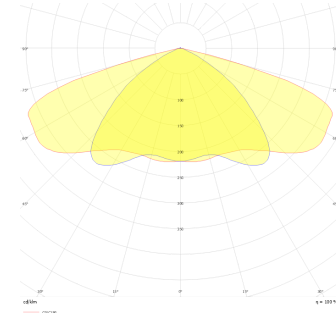

Proflood

PRD 032 039 100Y 8030 10 SM LN 66 00

Yol Aydınlatma & Projektör Armatür

Armatür Grubu	Yol Aydınlatma & Projektör
Armatür Rengi	RAL 9005
Gövde	Elektrostatik Toz Boya
Optik	4 mm Temperli Cam
Işık Kaynağı	Mid Power LED
Elektriksel Koruma Sınıfı	CLASS II
IP	66
IK	08
Çalışma Sıcaklığı	-20°C / +40°C
Işık Akısı	104000
Tüketim Gücü	800
Armatür Verimliliği	130 lm/W
Renksel Geri Verim (CRI)	>70
Işık Renk Sıcaklığı (CCT)	3000K/4000K/6500K
Renk Toleransı	< 3 SDCM
Driver Tipi	On/Off
Giriş Gerilimi / Frekans	220-240 V AC 50/60 Hz
Güç Faktörü	>0.9
Surge	1kV
THD (AKIM)	>%20
LED ömrü	>100.000 saat
Opsiyon	SPD, IP68 Connector

Teknik Çizim

Fotometrik Eğri

Sipariş Kodu	Ürün Kodu	Güç (W)	Işık Akısı (LM)	CRI	CCT (K)	Optik	Ölçüler (mm)
	PRD 032 039 100Y 8030 10 SM LN 66 00	800	104000	>70	4000	Simetrik Lensli	554x607x285

www.atelaydinlatma.com