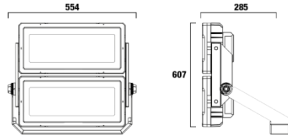

Proflood

PRF 557 907 800Y 8040 10 SM LN 66 00

Yol Aydınlatma & Projektör Armatür

Armatür Grubu	Yol Aydınlatma & Projektör
Armatür Rengi	RAL 9005
Gövde	Elektrostatik Toz Boya
Optik	4 mm Temperli Cam
Işık Kaynağı	Mid Power LED
Elektriksel Koruma Sınıfı	CLASS II
IP	66
IK	08
Çalışma Sıcaklığı	-20°C / +40°C
Işık Akısı	104000
Tüketim Gücü	800
Armatür Verimliliği	130 lm/W
Renksel Geri Verim (CRI)	>70
Işık Renk Sıcaklığı (CCT)	3000K/4000K/6500K
Renk Toleransı	< 3 SDCM
Driver Tipi	On/Off
Giriş Gerilimi / Frekans	220-240 V AC 50/60 Hz
Güç Faktörü	>0.9
Surge	1kV
THD (AKIM)	>%20
LED ömrü	>100.000 saat
Opsiyon	SPD, IP68 Connector

Teknik Çizim

Fotometrik Eğri

Sipariş Kodu	Ürün Kodu	Güç (W)	Işık Akısı (LM)	CRI	CCT (K)	Optik	Ölçüler (mm)
	PRF 557 907 800Y 8040 10 SM LN 66 00	800	104000	>70	4000	Simetrik Lensli	554x607x285

www.atelaydinlatma.com