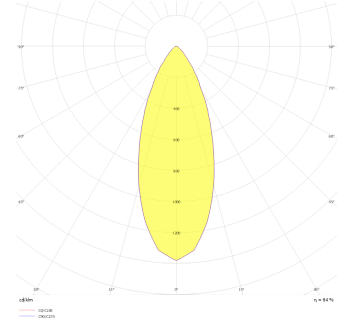

Via

VIA 006 023 014D 8040 10 40 CA 65 00

Sıva Üstü Duvara Montaj Armatür

Armatür Grubu	Duvara Montaj
Montaj Tipi	Sıva Üstü
Gövde	Alüminyum Ekstrizyon□□□□□
Optik	Reflektör & Cam
Işık Kaynağı	LED
Elektriksel Koruma Sınıfı	CLASS II
IP	65
Çalışma Sıcaklığı	-20°C / +40°C
Işık Akısı	1260
Tüketim Gücü	14
Armatür Verimliliği	90 lm/W
Renkset Geri Verim (CRI)	>80
Işık Renk Sıcaklığı (CCT)	2700K/3000K/4000K/6500K
Renk Toleransı	< 3 SDCM
Driver Tipi	On/Off
Driver Markası	Tridonic
LED Markası	Samsung
Giriş Gerilimi / Frekans	220-240 V AC 50/60 Hz
Güç Faktörü	>0.9
Surge	1kV
THD (AKIM)	>%20
LED ömrü	>70.000 saat
Opsiyon	On-Off / Dali / 1-10V

Teknik Çizim

Fotometrik Eğri

Sipariş Kodu	Ürün Kodu	Güç (W)	Işık Akısı (LM)	CRI	CCT (K)	Optik	Ölçüler (mm)
18100093□	VIA 006 023 014D 8040 10 40 CA 65 00	14	1260	>80	4000	40° Reflektör	Ø60x230mm

www.atelaydinlatma.com