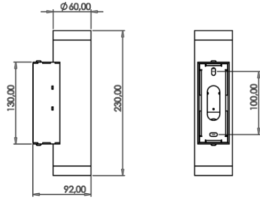

Via

VIA 006 023 014D 8040 10 40 CA 65 00

Sıva Üstü Duvara Montaj Armatür

Armatür Grubu	Duvara Montaj
Montaj Tipi	Sıva Üstü
Gövde	Alüminyum Ekstrizyon□□□□□
Optik	Reflektör & Cam
Işık Kaynağı	LED
Elektriksel Koruma Sınıfı	CLASS II
IP	65
Çalışma Sıcaklığı	-20°C / +40°C
Işık Akısı	1260
Tüketim Gücü	14
Armatür Verimliliği	90 lm/W
Renkset Geri Verim (CRI)	>80
Işık Renk Sıcaklığı (CCT)	2700K/3000K/4000K/6500K
Renk Toleransı	< 3 SDCM
Driver Tipi	On/Off
Driver Markası	Tridonic
LED Markası	Samsung
Giriş Gerilimi / Frekans	220-240 V AC 50/60 Hz
Güç Faktörü	>0.9
Surge	1kV
THD (AKIM)	>%20
LED ömrü	>70.000 saat
Opsiyon	On-Off / Dali / 1-10V

Teknik Çizim

Fotometrik Eğri

Sipariş Kodu	Ürün Kodu	Güç (W)	Işık Akısı (LM)	CRI	CCT (K)	Optik	Ölçüler (mm)
18100093□	VIA 006 023 014D 8040 10 40 CA 65 00	14	1260	>80	4000	40° Reflektör	Ø60x230mm

www.atelaydinlatma.com