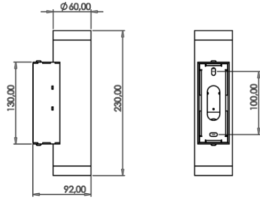

Via

VIA 006 023 014D 8040 10 30 CA 65 00

Sıva Üstü Duvara Montaj Armatür

| | |
|----------------------------------|---------------------------|
| Armatür Grubu | Duvara Montaj |
| Montaj Tipi | Sıva Üstü |
| Gövde | Alüminyum Ekstrizyon□□□□□ |
| Optik | Reflektör & Cam |
| Işık Kaynağı | LED |
| Elektriksel Koruma Sınıfı | CLASS II |
| IP | 65 |
| Çalışma Sıcaklığı | -20°C / +40°C |
| Işık Akısı | 1260 |
| Tüketim Gücü | 14 |
| Armatür Verimliliği | 90 lm/W |
| Renksel Geri Verim (CRI) | >80 |
| Işık Renk Sıcaklığı (CCT) | 2700K/3000K/4000K/6500K |
| Renk Toleransı | < 3 SDCM |
| Driver Tipi | On/Off |
| Driver Markası | Tridonic |
| LED Markası | Samsung |
| Giriş Gerilimi / Frekans | 220-240 V AC 50/60 Hz |
| Güç Faktörü | >0.9 |
| Surge | 1kV |
| THD (AKIM) | >%20 |
| LED ömrü | >70.000 saat |
| Opsiyon | On-Off / Dali / 1-10V |

Teknik Çizim

Fotometrik Eğri

| Sipariş Kodu | Ürün Kodu | Güç (W) | Işık Akısı (LM) | CRI | CCT (K) | Optik | Ölçüler (mm) |
|--------------|--------------------------------------|---------|-----------------|-----|---------|---------------|--------------|
| 18100057□ | VIA 006 023 014D 8040 10 30 CA 65 00 | 14 | 1260 | >80 | 4000 | 30° Reflektör | Ø60x230mm |