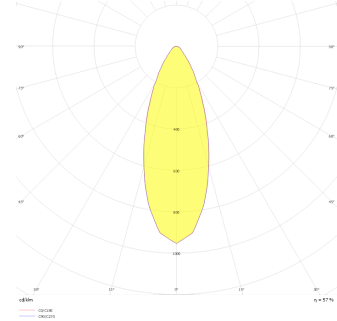

Via

VIA 006 023 014D 8040 10 30 CA 65 00

Sıva Üstü Duvara Montaj Armatür

| | |
|----------------------------------|---------------------------|
| Armatür Grubu | Duvara Montaj |
| Montaj Tipi | Sıva Üstü |
| Gövde | Alüminyum Ekstrizyon□□□□□ |
| Optik | Reflektör & Cam |
| Işık Kaynağı | LED |
| Elektriksel Koruma Sınıfı | CLASS II |
| IP | 65 |
| Çalışma Sıcaklığı | -20°C / +40°C |
| Işık Akısı | 1260 |
| Tüketim Gücü | 14 |
| Armatür Verimliliği | 90 lm/W |
| Renksel Geri Verim (CRI) | >80 |
| Işık Renk Sıcaklığı (CCT) | 2700K/3000K/4000K/6500K |
| Renk Toleransı | < 3 SDCM |
| Driver Tipi | On/Off |
| Driver Markası | Tridonic |
| LED Markası | Samsung |
| Giriş Gerilimi / Frekans | 220-240 V AC 50/60 Hz |
| Güç Faktörü | >0.9 |
| Surge | 1kV |
| THD (AKIM) | >%20 |
| LED ömrü | >70.000 saat |
| Opsiyon | On-Off / Dali / 1-10V |

Teknik Çizim

Fotometrik Eğri

| Sipariş Kodu | Ürün Kodu | Güç (W) | Işık Akısı (LM) | CRI | CCT (K) | Optik | Ölçüler (mm) |
|--------------|--------------------------------------|---------|-----------------|-----|---------|---------------|--------------|
| 18100057□ | VIA 006 023 014D 8040 10 30 CA 65 00 | 14 | 1260 | >80 | 4000 | 30° Reflektör | Ø60x230mm |