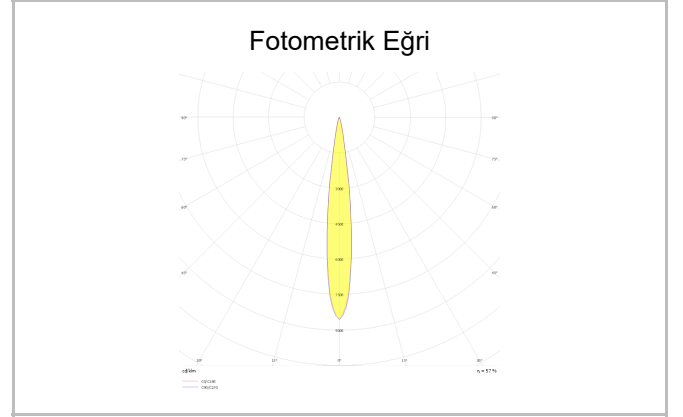

Via

VIA 006 023 014D 8040 10 15 CA 65 00

Sıva Üstü Duvara Montaj Armatür

Armatür Grubu	Duvara Montaj
Montaj Tipi	Sıva Üstü
Gövde	Alüminyum Ekstrizyon□□□□□
Optik	Reflektör & Cam
Işık Kaynağı	LED
Elektriksel Koruma Sınıfı	CLASS II
IP	65
Çalışma Sıcaklığı	-20°C / +40°C
Işık Akısı	1260
Tüketim Gücü	14
Armatür Verimliliği	90 lm/W
Renksel Geri Verim (CRI)	>80
Işık Renk Sıcaklığı (CCT)	2700K/3000K/4000K/6500K
Renk Toleransı	< 3 SDCM
Driver Tipi	On/Off
Driver Markası	Tridonic
LED Markası	Samsung
Giriş Gerilimi / Frekans	220-240 V AC 50/60 Hz
Güç Faktörü	>0.9
Surge	1kV
THD (AKIM)	>%20
LED ömrü	>70.000 saat
Opsiyon	On-Off / Dali / 1-10V

Sipariş Kodu	Ürün Kodu	Güç (W)	Işık Akısı (LM)	CRI	CCT (K)	Optik	Ölçüler (mm)
18100021	VIA 006 023 014D 8040 10 15 CA 65 00	14	1260	>80	4000	15° Reflektör	Ø60x230mm

www.atelaydinlatma.com