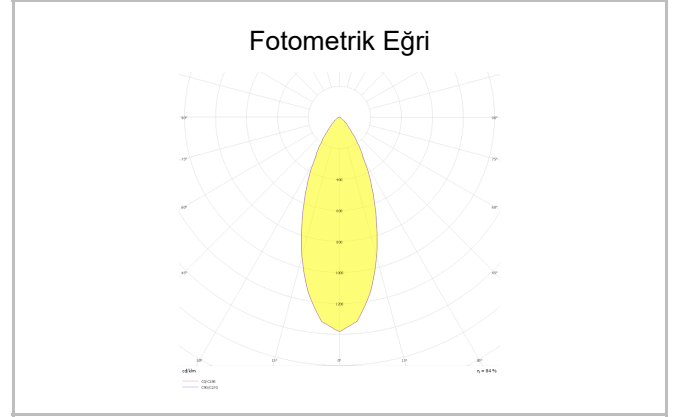

Via

VIA 006 023 007D 8040 10 40 CA 65 00

Sıva Üstü Duvara Montaj Armatür

Armatür Grubu	Duvara Montaj
Montaj Tipi	Sıva Üstü
Gövde	Alüminyum Ekstrizyon□□□□□
Optik	Reflektör & Cam
Işık Kaynağı	LED
Elektriksel Koruma Sınıfı	CLASS II
IP	65
Çalışma Sıcaklığı	-20°C / +40°C
Işık Akısı	630
Tüketim Gücü	7
Armatür Verimliliği	90 lm/W
Renkset Geri Verim (CRI)	>80
Işık Renk Sıcaklığı (CCT)	2700K/3000K/4000K/6500K
Renk Toleransı	< 3 SDCM
Driver Tipi	On/Off
Driver Markası	Tridonic
LED Markası	Samsung
Giriş Gerilimi / Frekans	220-240 V AC 50/60 Hz
Güç Faktörü	>0.9
Surge	1kV
THD (AKIM)	>%20
LED ömrü	>70.000 saat
Opsiyon	On-Off / Dali / 1-10V

Sipariş Kodu	Ürün Kodu	Güç (W)	Işık Akısı (LM)	CRI	CCT (K)	Optik	Ölçüler (mm)
	VIA 006 023 007D 8040 10 40 CA 65 00	7	630	>80	4000	40° Reflektör	Ø60x230mm

www.atelaydinlatma.com