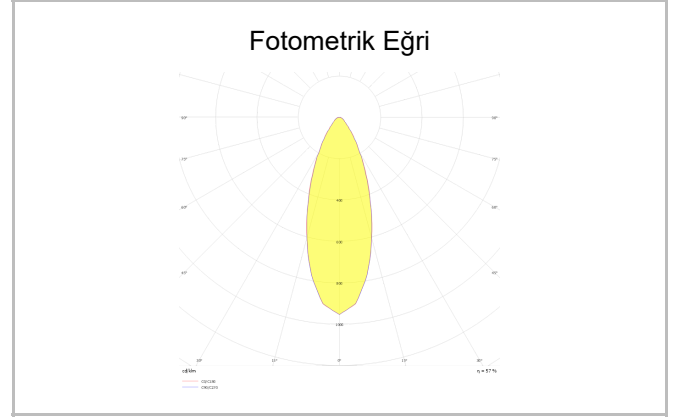

Via

VIA 006 023 007D 8040 10 30 CA 65 00

Sıva Üstü Duvara Montaj Armatür

<b>Armatür Grubu</b>	Duvara Montaj
<b>Montaj Tipi</b>	Sıva Üstü
<b>Gövde</b>	Alüminyum Ekstrizyon□□□□□
<b>Optik</b>	Reflektör & Cam
<b>Işık Kaynağı</b>	LED
<b>Elektriksel Koruma Sınıfı</b>	CLASS II
<b>IP</b>	65
<b>Çalışma Sıcaklığı</b>	-20°C / +40°C
<b>Işık Akısı</b>	630
<b>Tüketim Gücü</b>	7
<b>Armatür Verimliliği</b>	90 lm/W
<b>Renksel Geri Verim (CRI)</b>	>80
<b>Işık Renk Sıcaklığı (CCT)</b>	2700K/3000K/4000K/6500K
<b>Renk Toleransı</b>	< 3 SDCM
<b>Driver Tipi</b>	On/Off
<b>Driver Markası</b>	Tridonic
<b>LED Markası</b>	Samsung
<b>Giriş Gerilimi / Frekans</b>	220-240 V AC 50/60 Hz
<b>Güç Faktörü</b>	>0.9
<b>Surge</b>	1kV
<b>THD (AKIM)</b>	>%20
<b>LED ömrü</b>	>70.000 saat
<b>Opsiyon</b>	On-Off / Dali / 1-10V

Sipariş Kodu	Ürün Kodu	Güç (W)	Işık Akısı (LM)	CRI	CCT (K)	Optik	Ölçüler (mm)
	VIA 006 023 007D 8040 10 30 CA 65 00	7	630	>80	4000	30° Reflektör	Ø60x230mm

www.atelaydinlatma.com