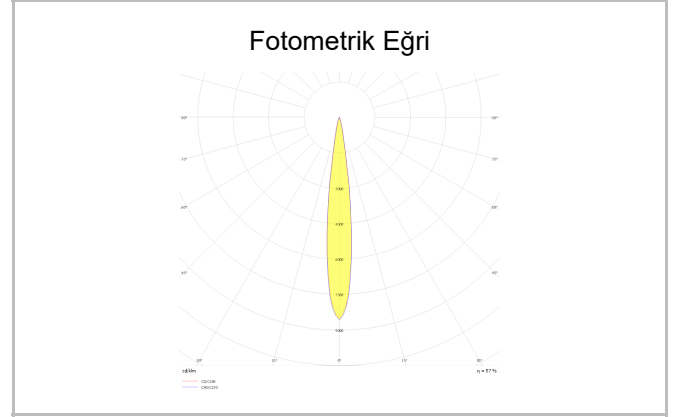

Via

VIA 006 023 007D 8040 10 15 CA 65 00

Sıva Üstü Duvara Montaj Armatür

Armatür Grubu	Duvara Montaj
Montaj Tipi	Sıva Üstü
Gövde	Alüminyum Ekstrizyon
Optik	Reflektör & Cam
Işık Kaynağı	LED
Elektriksel Koruma Sınıfı	CLASS II
IP	65
Çalışma Sıcaklığı	-20°C / +40°C
Işık Akısı	630
Tüketim Gücü	7
Armatür Verimliliği	90 lm/W
Renksel Geri Verim (CRI)	>80
Işık Renk Sıcaklığı (CCT)	2700K/3000K/4000K/6500K
Renk Toleransı	< 3 SDCM
Driver Tipi	On/Off
Driver Markası	Tridonic
LED Markası	Samsung
Giriş Gerilimi / Frekans	220-240 V AC 50/60 Hz
Güç Faktörü	>0.9
Surge	1kV
THD (AKIM)	>%20
LED ömrü	>70.000 saat
Opsiyon	On-Off / Dali / 1-10V

Sipariş Kodu	Ürün Kodu	Güç (W)	Işık Akısı (LM)	CRI	CCT (K)	Optik	Ölçüler (mm)
	VIA 006 023 007D 8040 10 15 CA 65 00	7	630	>80	4000	15° Reflektör	Ø60x230mm

www.atelaydinlatma.com