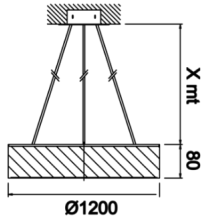

Drums

DRM 120 008 120S 8040 10 99 OP 40 00

Sıva Üstü Armatür

Armatür Grubu	Sıva Üstü
Montaj Tipi	Sıva Üstü
Armatür Rengi	RAL 9005 - RAL 9006 - RAL 9010
Gövde	Alüminyum Ekstrüzyon
Optik	Opal Difüzör
Işık Kaynağı	LED
Elektriksel Koruma Sınıfı	CLASS II
IP	40
IK	02
Çalışma Sıcaklığı	-20°C / +40°C
Işık Akısı	16320
Tüketim Gücü	120
Armatür Verimliliği	124,5 lm/W
Renkssel Geri Verim (CRI)	>80
Işık Renk Sıcaklığı (CCT)	2700K/3000K/4000K/6500K
Renk Toleransı	< 3 SDCM
Driver Tipi	On/Off
Driver Markası	Tridonic
LED Markası	Samsung
Giriş Gerilimi / Frekans	220-240 V AC 50/60 Hz
Güç Faktörü	>0.9
Surge	1kV
THD (AKIM)	>%20
LED ömrü	>50.000 saat
Opsiyon	On-Off / Dali / 1-10V / Acil Durum Kiti

Teknik Çizim

Fotometrik Eğri

Sipariş Kodu	Ürün Kodu	Güç (W)	Işık Akısı (LM)	CRI	CCT (K)	Optik	Ölçüler (mm)
	DRM 120 008 120S 8040 10 99 OP 40 00	120	16320	>80	4000	120° Opal Difüzör	Ø120

www.atelaydinlatma.com