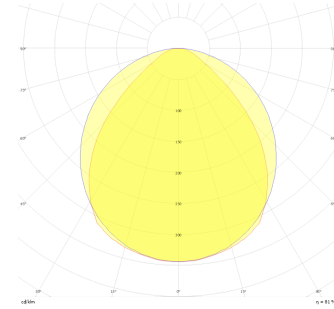

Drums

DRM 120 008 120S 8040 10 99 OP 40 00

Sıva Üstü Armatür

Armatür Grubu	Sıva Üstü
Montaj Tipi	Sıva Üstü
Armatür Rengi	RAL 9005 - RAL 9006 - RAL 9010
Gövde	Alüminyum Ekstrüzyon
Optik	Opal Difüzör
Işık Kaynağı	LED
Elektriksel Koruma Sınıfı	CLASS II
IP	40
IK	02
Çalışma Sıcaklığı	-20°C / +40°C
Işık Akısı	16320
Tüketim Gücü	120
Armatür Verimliliği	124,5 lm/W
Renkssel Geri Verim (CRI)	>80
Işık Renk Sıcaklığı (CCT)	2700K/3000K/4000K/6500K
Renk Toleransı	< 3 SDCM
Driver Tipi	On/Off
Driver Markası	Tridonic
LED Markası	Samsung
Giriş Gerilimi / Frekans	220-240 V AC 50/60 Hz
Güç Faktörü	>0.9
Surge	1kV
THD (AKIM)	>%20
LED ömrü	>50.000 saat
Opsiyon	On-Off / Dali / 1-10V / Acil Durum Kiti

Teknik Çizim

Fotometrik Eğri

Sipariş Kodu	Ürün Kodu	Güç (W)	Işık Akısı (LM)	CRI	CCT (K)	Optik	Ölçüler (mm)
	DRM 120 008 120S 8040 10 99 OP 40 00	120	16320	>80	4000	120° Opal Difüzör	Ø120

www.atelaydinlatma.com