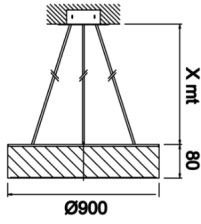

Drums

DRM 090 008 96S 8040 26 99 OP 40 00

Sıva Üstü Armatür

Armatür Grubu	Sıva Üstü
Montaj Tipi	Sıva Üstü
Armatür Rengi	RAL 9005 - RAL 9006 - RAL 9010
Gövde	Alüminyum Ekstrüzyon
Optik	Opal Difüzör
Işık Kaynağı	LED
Elektriksel Koruma Sınıfı	CLASS II
IP	40
IK	02
Çalışma Sıcaklığı	-20°C / +40°C
Işık Akısı	13095
Tüketim Gücü	96
Armatür Verimliliği	124,5 lm/W
Renkssel Geri Verim (CRI)	>80
Işık Renk Sıcaklığı (CCT)	2700K/3000K/4000K/6500K
Renk Toleransı	< 3 SDCM
Driver Tipi	On/Off
Driver Markası	Tridonic
LED Markası	Samsung
Giriş Gerilimi / Frekans	220-240 V AC 50/60 Hz
Güç Faktörü	>0.9
Surge	1kV
THD (AKIM)	>%20
LED ömrü	>50.000 saat
Opsiyon	On-Off / Dali / 1-10V / Acil Durum Kiti

Teknik Çizim

Fotometrik Eğri

Sipariş Kodu	Ürün Kodu	Güç (W)	Işık Akısı (LM)	CRI	CCT (K)	Optik	Ölçüler (mm)
	DRM 090 008 96S 8040 26 99 OP 40 00	96	13095	>80	4000	120° Opal Difüzör	Ø90

www.atelaydinlatma.com