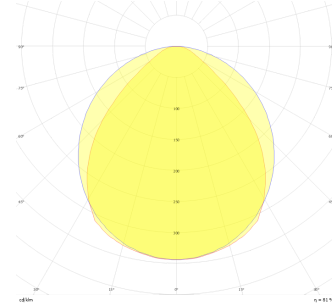

Drums

DRM 090 008 96S 8040 26 99 OP 40 00

Sıva Üstü Armatür

Armatür Grubu	Sıva Üstü
Montaj Tipi	Sıva Üstü
Armatür Rengi	RAL 9005 - RAL 9006 - RAL 9010
Gövde	Alüminyum Ekstrüzyon
Optik	Opal Difüzör
Işık Kaynağı	LED
Elektriksel Koruma Sınıfı	CLASS II
IP	40
IK	02
Çalışma Sıcaklığı	-20°C / +40°C
Işık Akısı	13095
Tüketim Gücü	96
Armatür Verimliliği	124,5 lm/W
Renkssel Geri Verim (CRI)	>80
Işık Renk Sıcaklığı (CCT)	2700K/3000K/4000K/6500K
Renk Toleransı	< 3 SDCM
Driver Tipi	On/Off
Driver Markası	Tridonic
LED Markası	Samsung
Giriş Gerilimi / Frekans	220-240 V AC 50/60 Hz
Güç Faktörü	>0.9
Surge	1kV
THD (AKIM)	>%20
LED ömrü	>50.000 saat
Opsiyon	On-Off / Dali / 1-10V / Acil Durum Kiti

Teknik Çizim

Fotometrik Eğri

Sipariş Kodu	Ürün Kodu	Güç (W)	Işık Akısı (LM)	CRI	CCT (K)	Optik	Ölçüler (mm)
	DRM 090 008 96S 8040 26 99 OP 40 00	96	13095	>80	4000	120° Opal Difüzör	Ø90

www.atelaydinlatma.com