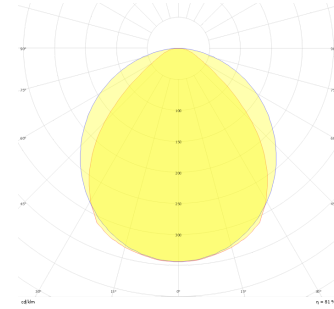

Drums

DRM 060 008 051S 8040 26 99 OP 40 00

Sıva Üstü Armatür

Armatür Grubu	Sıva Üstü
Montaj Tipi	Sıva Üstü
Armatür Rengi	RAL 9005 - RAL 9006 - RAL 9010
Gövde	Alüminyum Ekstrüzyon
Optik	Opal Difüzör
Işık Kaynağı	LED
Elektriksel Koruma Sınıfı	CLASS II
IP	40
IK	02
Çalışma Sıcaklığı	-20°C / +40°C
Işık Akısı	6195
Tüketim Gücü	51
Armatür Verimliliği	124,5 lm/W
Renkssel Geri Verim (CRI)	>80
Işık Renk Sıcaklığı (CCT)	2700K/3000K/4000K/6500K
Renk Toleransı	< 3 SDCM
Driver Tipi	On/Off
Driver Markası	Tridonic
LED Markası	Samsung
Giriş Gerilimi / Frekans	220-240 V AC 50/60 Hz
Güç Faktörü	>0.9
Surge	1kV
THD (AKIM)	>%20
LED ömrü	>50.000 saat
Opsiyon	On-Off / Dali / 1-10V / Acil Durum Kiti

Teknik Çizim

Fotometrik Eğri

Sipariş Kodu	Ürün Kodu	Güç (W)	Işık Akısı (LM)	CRI	CCT (K)	Optik	Ölçüler (mm)
	DRM 060 008 051S 8040 26 99 OP 40 00	51	6195	>80	4000	120° Opal Difüzör	Ø60

www.atelaydinlatma.com