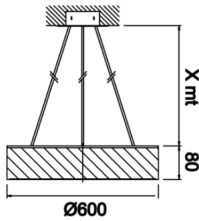

Drums

DRM 060 008 051S 8040 26 99 OP 40 00

Sıva Üstü Armatür

Armatür Grubu	Sıva Üstü
Montaj Tipi	Sıva Üstü
Armatür Rengi	RAL 9005 - RAL 9006 - RAL 9010
Gövde	Alüminyum Ekstrüzyon
Optik	Opal Difüzör
Işık Kaynağı	LED
Elektriksel Koruma Sınıfı	CLASS II
IP	40
IK	02
Çalışma Sıcaklığı	-20°C / +40°C
Işık Akısı	6195
Tüketim Gücü	51
Armatür Verimliliği	124,5 lm/W
Renkssel Geri Verim (CRI)	>80
Işık Renk Sıcaklığı (CCT)	2700K/3000K/4000K/6500K
Renk Toleransı	< 3 SDCM
Driver Tipi	On/Off
Driver Markası	Tridonic
LED Markası	Samsung
Giriş Gerilimi / Frekans	220-240 V AC 50/60 Hz
Güç Faktörü	>0.9
Surge	1kV
THD (AKIM)	>%20
LED ömrü	>50.000 saat
Opsiyon	On-Off / Dali / 1-10V / Acil Durum Kiti

Teknik Çizim

Fotometrik Eğri

Sipariş Kodu	Ürün Kodu	Güç (W)	Işık Akısı (LM)	CRI	CCT (K)	Optik	Ölçüler (mm)
	DRM 060 008 051S 8040 26 99 OP 40 00	51	6195	>80	4000	120° Opal Difüzör	Ø60

www.atelaydinlatma.com