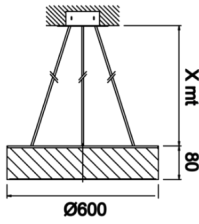

Drums

DRM 060 008 051S 8040 26 99 OP 40 00

Sıva Üstü Armatür

Armatür Grubu	Sıva Üstü
Montaj Tipi	Sıva Üstü
Armatür Rengi	RAL 9005 - RAL 9006 - RAL 9010
Gövde	Alüminyum Ekstrüzyon
Optik	Opal Difüzör
Işık Kaynağı	LED
Elektriksel Koruma Sınıfı	CLASS II
IP	40
IK	02
Çalışma Sıcaklığı	-20°C / +40°C
Işık Akısı	6195
Tüketim Gücü	51
Armatür Verimliliği	124,5 lm/W
Renkssel Geri Verim (CRI)	>80
Işık Renk Sıcaklığı (CCT)	2700K/3000K/4000K/6500K
Renk Toleransı	< 3 SDCM
Driver Tipi	On/Off
Driver Markası	Tridonic
LED Markası	Samsung
Giriş Gerilimi / Frekans	220-240 V AC 50/60 Hz
Güç Faktörü	>0.9
Surge	1kV
THD (AKIM)	>%20
LED ömrü	>50.000 saat
Opsiyon	On-Off / Dali / 1-10V / Acil Durum Kiti

Teknik Çizim

Fotometrik Eğri

Sipariş Kodu	Ürün Kodu	Güç (W)	Işık Akısı (LM)	CRI	CCT (K)	Optik	Ölçüler (mm)
	DRM 060 008 051S 8040 26 99 OP 40 00	51	6195	>80	4000	120° Opal Difüzör	Ø60

www.atelaydinlatma.com