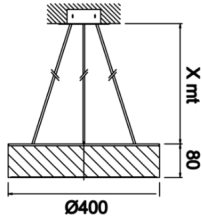

Drums

DRM 040 008 040S 8040 10 99 OP 40 00

Sıva Üstü Armatür

Armatür Grubu	Sıva Üstü
Montaj Tipi	Sıva Üstü
Armatür Rengi	RAL 9005 - RAL 9006 - RAL 9010
Gövde	Alüminyum Ekstrüzyon
Optik	Opal Difüzör
Işık Kaynağı	LED
Elektriksel Koruma Sınıfı	CLASS II
IP	40
IK	02
Çalışma Sıcaklığı	-20°C / +40°C
Işık Akısı	4370
Tüketim Gücü	40
Armatür Verimliliği	124,5 lm/W
Renkssel Geri Verim (CRI)	>80
Işık Renk Sıcaklığı (CCT)	2700K/3000K/4000K/6500K
Renk Toleransı	< 3 SDCM
Driver Tipi	On/Off
Driver Markası	Tridonic
LED Markası	Samsung
Giriş Gerilimi / Frekans	220-240 V AC 50/60 Hz
Güç Faktörü	>0.9
Surge	1kV
THD (AKIM)	>%20
LED ömrü	>50.000 saat
Opsiyon	On-Off / Dali / 1-10V / Acil Durum Kittli

Teknik Çizim

Fotometrik Eğri

Sipariş Kodu	Ürün Kodu	Güç (W)	Işık Akısı (LM)	CRI	CCT (K)	Optik	Ölçüler (mm)
	DRM 040 008 040S 8040 10 99 OP 40 00	40	4370	>80	4000	120° Opal Difüzör	Ø50

www.atelaydinlatma.com