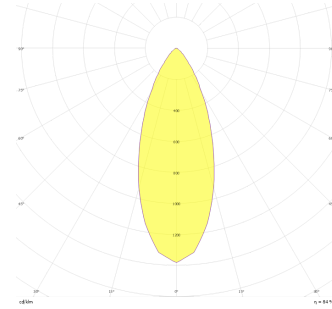

Parent II Sıva Üstü

PRT 030 015 066S 8040 10 40 CA 20 00

Sıva Üstü Armatür

Armatür Grubu	Sıva Üstü
Montaj Tipi	Sıva Üstü
Armatür Rengi	RAL 9005 - RAL 9006 - RAL 9010
Gövde	Dkp Sac
Optik	15° 30° 40° Reflektör
Işık Kaynağı	LED
Elektriksel Koruma Sınıfı	CLASS II
IP	20
IK	03
Çalışma Sıcaklığı	-20°C / +40°C
Işık Akısı	9000
Tüketim Gücü	66
Armatür Verimliliği	130 lm/W
Renkset Geri Verim (CRI)	>80
Işık Renk Sıcaklığı (CCT)	2700K/3000K/4000K/6500K
Renk Toleransı	< 3 SDCM
Driver Tipi	On/Off
Driver Markası	Tridonic
LED Markası	Samsung
Giriş Gerilimi / Frekans	220-240 V AC 50/60 Hz
Güç Faktörü	>0.9
Surge	1kV
THD (AKIM)	>%20
LED ömrü	70.000 saat
Opsiyon	On-Off / Dali / 1-10V / Acil Durum Kiti

Teknik Çizim

Fotometrik Eğri

Sipariş Kodu	Ürün Kodu	Güç (W)	Işık Akısı (LM)	CRI	CCT (K)	Optik	Ölçüler (mm)
	PRT 030 015 066S 8040 10 40 CA 20 00	66	9000	>80	4000	40° Reflektör	300x150x150

www.atelaydinlatma.com