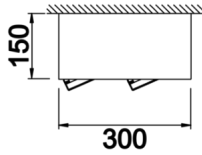

Parent II Sıva Üstü

PRT 030 015 066S 8040 10 40 CA 20 00

Sıva Üstü Armatür

Armatür Grubu	Sıva Üstü
Montaj Tipi	Sıva Üstü
Armatür Rengi	RAL 9005 - RAL 9006 - RAL 9010
Gövde	Dkp Sac
Optik	15° 30° 40° Reflektör
Işık Kaynağı	LED
Elektriksel Koruma Sınıfı	CLASS II
IP	20
IK	03
Çalışma Sıcaklığı	-20°C / +40°C
Işık Akısı	9000
Tüketim Gücü	66
Armatür Verimliliği	130 lm/W
Renkset Geri Verim (CRI)	>80
Işık Renk Sıcaklığı (CCT)	2700K/3000K/4000K/6500K
Renk Toleransı	< 3 SDCM
Driver Tipi	On/Off
Driver Markası	Tridonic
LED Markası	Samsung
Giriş Gerilimi / Frekans	220-240 V AC 50/60 Hz
Güç Faktörü	>0.9
Surge	1kV
THD (AKIM)	>%20
LED ömrü	70.000 saat
Opsiyon	On-Off / Dali / 1-10V / Acil Durum Kiti

Teknik Çizim

Fotometrik Eğri

Sipariş Kodu	Ürün Kodu	Güç (W)	Işık Akısı (LM)	CRI	CCT (K)	Optik	Ölçüler (mm)
	PRT 030 015 066S 8040 10 40 CA 20 00	66	9000	>80	4000	40° Reflektör	300x150x150

www.atelaydinlatma.com