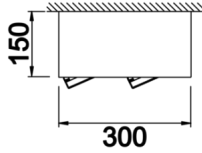

Parent II Sıva Üstü

PRT 030 015 066S 8040 10 40 CA 20 00

Sıva Üstü Armatür

Armatür Grubu	Sıva Üstü
Montaj Tipi	Sıva Üstü
Armatür Rengi	RAL 9005 - RAL 9006 - RAL 9010
Gövde	Dkp Sac
Optik	15° 30° 40° Reflektör
Işık Kaynağı	LED
Elektriksel Koruma Sınıfı	CLASS II
IP	20
IK	03
Çalışma Sıcaklığı	-20°C / +40°C
Işık Akısı	9000
Tüketim Gücü	66
Armatür Verimliliği	130 lm/W
Renkset Geri Verim (CRI)	>80
Işık Renk Sıcaklığı (CCT)	2700K/3000K/4000K/6500K
Renk Toleransı	< 3 SDCM
Driver Tipi	On/Off
Driver Markası	Tridonic
LED Markası	Samsung
Giriş Gerilimi / Frekans	220-240 V AC 50/60 Hz
Güç Faktörü	>0.9
Surge	1kV
THD (AKIM)	>%20
LED ömrü	70.000 saat
Opsiyon	On-Off / Dali / 1-10V / Acil Durum Kiti

Teknik Çizim

Fotometrik Eğri

Sipariş Kodu	Ürün Kodu	Güç (W)	Işık Akısı (LM)	CRI	CCT (K)	Optik	Ölçüler (mm)
	PRT 030 015 066S 8040 10 40 CA 20 00	66	9000	>80	4000	40° Reflektör	300x150x150

www.atelaydinlatma.com