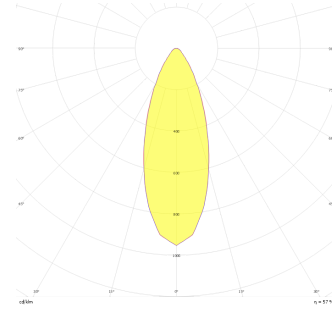

# Parent II Sıva Üstü

PRT 030 015 066S 8040 10 30 CA 20 00

Sıva Üstü Armatür

<b>Armatür Grubu</b>	Sıva Üstü
<b>Montaj Tipi</b>	Sıva Üstü
<b>Armatür Rengi</b>	RAL 9005 - RAL 9006 - RAL 9010
<b>Gövde</b>	Dkp Sac
<b>Optik</b>	15° 30° 40° Reflektör
<b>Işık Kaynağı</b>	LED
<b>Elektriksel Koruma Sınıfı</b>	CLASS II
<b>IP</b>	20
<b>IK</b>	03
<b>Çalışma Sıcaklığı</b>	-20°C / +40°C
<b>Işık Akısı</b>	9000
<b>Tüketim Gücü</b>	66
<b>Armatür Verimliliği</b>	130 lm/W
<b>Renkset Geri Verim (CRI)</b>	>80
<b>Işık Renk Sıcaklığı (CCT)</b>	2700K/3000K/4000K/6500K
<b>Renk Toleransı</b>	< 3 SDCM
<b>Driver Tipi</b>	On/Off
<b>Driver Markası</b>	Tridonic
<b>LED Markası</b>	Samsung
<b>Giriş Gerilimi / Frekans</b>	220-240 V AC 50/60 Hz
<b>Güç Faktörü</b>	>0.9
<b>Surge</b>	1kV
<b>THD (AKIM)</b>	>%20
<b>LED ömrü</b>	70.000 saat
<b>Opsiyon</b>	On-Off / Dali / 1-10V / Acil Durum Kiti

Teknik Çizim

Fotometrik Eğri

Sipariş Kodu	Ürün Kodu	Güç (W)	Işık Akısı (LM)	CRI	CCT (K)	Optik	Ölçüler (mm)
	PRT 030 015 066S 8040 10 30 CA 20 00	66	9000	>80	4000	30° Reflektör	300x150x150

www.atelaydinlatma.com