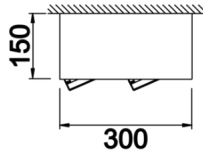

Parent II Sıva Üstü

PRT 030 015 066S 8040 10 30 CA 20 00

Sıva Üstü Armatür

Armatür Grubu	Sıva Üstü
Montaj Tipi	Sıva Üstü
Armatür Rengi	RAL 9005 - RAL 9006 - RAL 9010
Gövde	Dkp Sac
Optik	15° 30° 40° Reflektör
Işık Kaynağı	LED
Elektriksel Koruma Sınıfı	CLASS II
IP	20
IK	03
Çalışma Sıcaklığı	-20°C / +40°C
Işık Akısı	9000
Tüketim Gücü	66
Armatür Verimliliği	130 lm/W
Renkset Geri Verim (CRI)	>80
Işık Renk Sıcaklığı (CCT)	2700K/3000K/4000K/6500K
Renk Toleransı	< 3 SDCM
Driver Tipi	On/Off
Driver Markası	Tridonic
LED Markası	Samsung
Giriş Gerilimi / Frekans	220-240 V AC 50/60 Hz
Güç Faktörü	>0.9
Surge	1kV
THD (AKIM)	>%20
LED ömrü	70.000 saat
Opsiyon	On-Off / Dali / 1-10V / Acil Durum Kiti

Teknik Çizim

Fotometrik Eğri

Sipariş Kodu	Ürün Kodu	Güç (W)	Işık Akısı (LM)	CRI	CCT (K)	Optik	Ölçüler (mm)
	PRT 030 015 066S 8040 10 30 CA 20 00	66	9000	>80	4000	30° Reflektör	300x150x150

www.atelaydinlatma.com