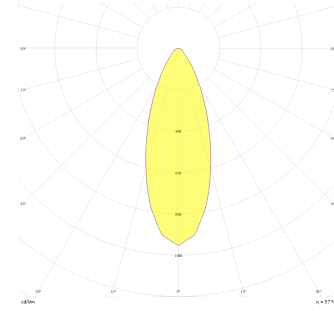

Parent II Sıva Üstü

PRT 030 015 066S 8040 10 30 CA 20 00

Sıva Üstü Armatür

Armatür Grubu	Sıva Üstü
Montaj Tipi	Sıva Üstü
Armatür Rengi	RAL 9005 - RAL 9006 - RAL 9010
Gövde	Dkp Sac
Optik	15° 30° 40° Reflektör
Işık Kaynağı	LED
Elektriksel Koruma Sınıfı	CLASS II
IP	20
IK	03
Çalışma Sıcaklığı	-20°C / +40°C
Işık Akısı	9000
Tüketim Gücü	66
Armatür Verimliliği	130 lm/W
Renkset Geri Verim (CRI)	>80
Işık Renk Sıcaklığı (CCT)	2700K/3000K/4000K/6500K
Renk Toleransı	< 3 SDCM
Driver Tipi	On/Off
Driver Markası	Tridonic
LED Markası	Samsung
Giriş Gerilimi / Frekans	220-240 V AC 50/60 Hz
Güç Faktörü	>0.9
Surge	1kV
THD (AKIM)	>%20
LED ömrü	70.000 saat
Opsiyon	On-Off / Dali / 1-10V / Acil Durum Kiti

Teknik Çizim

Fotometrik Eğri

Sipariş Kodu	Ürün Kodu	Güç (W)	Işık Akısı (LM)	CRI	CCT (K)	Optik	Ölçüler (mm)
	PRT 030 015 066S 8040 10 30 CA 20 00	66	9000	>80	4000	30° Reflektör	300x150x150

www.atelaydinlatma.com