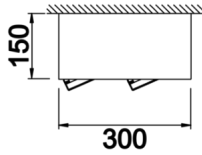

# Parent II Sıva Üstü

PRT 030 015 066S 8040 10 30 CA 20 00

Sıva Üstü Armatür

<b>Armatür Grubu</b>	Sıva Üstü
<b>Montaj Tipi</b>	Sıva Üstü
<b>Armatür Rengi</b>	RAL 9005 - RAL 9006 - RAL 9010
<b>Gövde</b>	Dkp Sac
<b>Optik</b>	15° 30° 40° Reflektör
<b>Işık Kaynağı</b>	LED
<b>Elektriksel Koruma Sınıfı</b>	CLASS II
<b>IP</b>	20
<b>IK</b>	03
<b>Çalışma Sıcaklığı</b>	-20°C / +40°C
<b>Işık Akısı</b>	9000
<b>Tüketim Gücü</b>	66
<b>Armatür Verimliliği</b>	130 lm/W
<b>Renkset Geri Verim (CRI)</b>	>80
<b>Işık Renk Sıcaklığı (CCT)</b>	2700K/3000K/4000K/6500K
<b>Renk Toleransı</b>	< 3 SDCM
<b>Driver Tipi</b>	On/Off
<b>Driver Markası</b>	Tridonic
<b>LED Markası</b>	Samsung
<b>Giriş Gerilimi / Frekans</b>	220-240 V AC 50/60 Hz
<b>Güç Faktörü</b>	>0.9
<b>Surge</b>	1kV
<b>THD (AKIM)</b>	>%20
<b>LED ömrü</b>	70.000 saat
<b>Opsiyon</b>	On-Off / Dali / 1-10V / Acil Durum Kiti

Teknik Çizim

Fotometrik Eğri

Sipariş Kodu	Ürün Kodu	Güç (W)	Işık Akısı (LM)	CRI	CCT (K)	Optik	Ölçüler (mm)
	PRT 030 015 066S 8040 10 30 CA 20 00	66	9000	>80	4000	30° Reflektör	300x150x150

www.atelaydinlatma.com