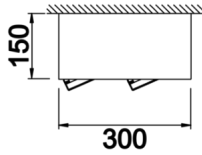

Parent II Sıva Üstü

PRT 030 015 066S 8040 10 15 CA 20 00

Sıva Üstü Armatür

Armatür Grubu	Sıva Üstü
Montaj Tipi	Sıva Üstü
Armatür Rengi	RAL 9005 - RAL 9006 - RAL 9010
Gövde	Dkp Sac
Optik	15° 30° 40° Reflektör
Işık Kaynağı	LED
Elektriksel Koruma Sınıfı	CLASS II
IP	20
IK	03
Çalışma Sıcaklığı	-20°C / +40°C
Işık Akısı	9000
Tüketim Gücü	66
Armatür Verimliliği	130 lm/W
Renkset Geri Verim (CRI)	>80
Işık Renk Sıcaklığı (CCT)	2700K/3000K/4000K/6500K
Renk Toleransı	< 3 SDCM
Driver Tipi	On/Off
Driver Markası	Tridonic
LED Markası	Samsung
Giriş Gerilimi / Frekans	220-240 V AC 50/60 Hz
Güç Faktörü	>0.9
Surge	1kV
THD (AKIM)	>%20
LED ömrü	70.000 saat
Opsiyon	On-Off / Dali / 1-10V / Acil Durum Kiti

Teknik Çizim

Fotometrik Eğri

Sipariş Kodu	Ürün Kodu	Güç (W)	Işık Akısı (LM)	CRI	CCT (K)	Optik	Ölçüler (mm)
	PRT 030 015 066S 8040 10 15 CA 20 00	66	9000	>80	4000	15° Reflektör	300x150x150

www.atelaydinlatma.com