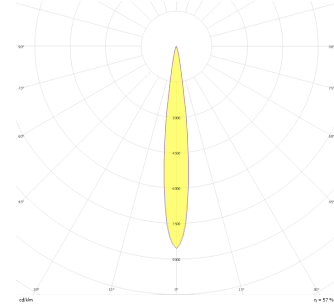

Parent II Sıva Üstü

PRT 030 015 066S 8040 10 15 CA 20 00

Sıva Üstü Armatür

Armatür Grubu	Sıva Üstü
Montaj Tipi	Sıva Üstü
Armatür Rengi	RAL 9005 - RAL 9006 - RAL 9010
Gövde	Dkp Sac
Optik	15° 30° 40° Reflektör
Işık Kaynağı	LED
Elektriksel Koruma Sınıfı	CLASS II
IP	20
IK	03
Çalışma Sıcaklığı	-20°C / +40°C
Işık Akısı	9000
Tüketim Gücü	66
Armatür Verimliliği	130 lm/W
Renkset Geri Verim (CRI)	>80
Işık Renk Sıcaklığı (CCT)	2700K/3000K/4000K/6500K
Renk Toleransı	< 3 SDCM
Driver Tipi	On/Off
Driver Markası	Tridonic
LED Markası	Samsung
Giriş Gerilimi / Frekans	220-240 V AC 50/60 Hz
Güç Faktörü	>0.9
Surge	1kV
THD (AKIM)	>%20
LED ömrü	70.000 saat
Opsiyon	On-Off / Dali / 1-10V / Acil Durum Kiti

Teknik Çizim

Fotometrik Eğri

Sipariş Kodu	Ürün Kodu	Güç (W)	Işık Akısı (LM)	CRI	CCT (K)	Optik	Ölçüler (mm)
	PRT 030 015 066S 8040 10 15 CA 20 00	66	9000	>80	4000	15° Reflektör	300x150x150

www.atelaydinlatma.com