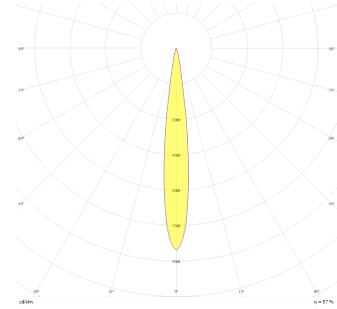

Parent II Sıva Üstü

PRT 030 015 066S 8040 10 15 CA 20 00

Sıva Üstü Armatür

Armatür Grubu	Sıva Üstü
Montaj Tipi	Sıva Üstü
Armatür Rengi	RAL 9005 - RAL 9006 - RAL 9010
Gövde	Dkp Sac
Optik	15° 30° 40° Reflektör
Işık Kaynağı	LED
Elektriksel Koruma Sınıfı	CLASS II
IP	20
IK	03
Çalışma Sıcaklığı	-20°C / +40°C
Işık Akısı	9000
Tüketim Gücü	66
Armatür Verimliliği	130 lm/W
Renkset Geri Verim (CRI)	>80
Işık Renk Sıcaklığı (CCT)	2700K/3000K/4000K/6500K
Renk Toleransı	< 3 SDCM
Driver Tipi	On/Off
Driver Markası	Tridonic
LED Markası	Samsung
Giriş Gerilimi / Frekans	220-240 V AC 50/60 Hz
Güç Faktörü	>0.9
Surge	1kV
THD (AKIM)	>%20
LED ömrü	70.000 saat
Opsiyon	On-Off / Dali / 1-10V / Acil Durum Kiti

Teknik Çizim

Fotometrik Eğri

Sipariş Kodu	Ürün Kodu	Güç (W)	Işık Akısı (LM)	CRI	CCT (K)	Optik	Ölçüler (mm)
	PRT 030 015 066S 8040 10 15 CA 20 00	66	9000	>80	4000	15° Reflektör	300x150x150

www.atelaydinlatma.com