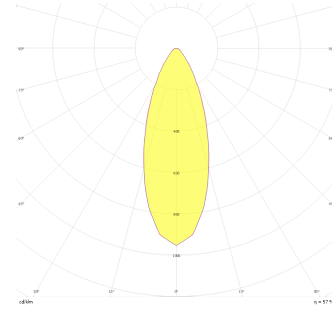

# Parent II Sıva Üstü

PRT 030 015 052S 8040 10 40 CA 20 00

Sıva Üstü Armatür

<b>Armatür Grubu</b>	Sıva Üstü
<b>Montaj Tipi</b>	Sıva Üstü
<b>Armatür Rengi</b>	RAL 9005 - RAL 9006 - RAL 9010
<b>Gövde</b>	Dkp Sac
<b>Optik</b>	15° 30° 40° Reflektör
<b>Işık Kaynağı</b>	LED
<b>Elektriksel Koruma Sınıfı</b>	CLASS II
<b>IP</b>	20
<b>IK</b>	03
<b>Çalışma Sıcaklığı</b>	-20°C / +40°C
<b>Işık Akısı</b>	6760
<b>Tüketim Gücü</b>	52
<b>Armatür Verimliliği</b>	130 lm/W
<b>Renkset Geri Verim (CRI)</b>	>80
<b>Işık Renk Sıcaklığı (CCT)</b>	2700K/3000K/4000K/6500K
<b>Renk Toleransı</b>	< 3 SDCM
<b>Driver Tipi</b>	On/Off
<b>Driver Markası</b>	Tridonic
<b>LED Markası</b>	Samsung
<b>Giriş Gerilimi / Frekans</b>	220-240 V AC 50/60 Hz
<b>Güç Faktörü</b>	>0.9
<b>Surge</b>	1kV
<b>THD (AKIM)</b>	>%20
<b>LED ömrü</b>	70.000 saat
<b>Opsiyon</b>	On-Off / Dali / 1-10V / Acil Durum Kiti

Teknik Çizim

Fotometrik Eğri

Sipariş Kodu	Ürün Kodu	Güç (W)	Işık Akısı (LM)	CRI	CCT (K)	Optik	Ölçüler (mm)
	PRT 030 015 052S 8040 10 40 CA 20 00	52	6760	>80	4000	30° Reflektör	300x150x150

www.atelaydinlatma.com