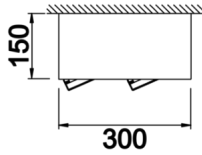

# Parent II Sıva Üstü

PRT 030 015 052S 8040 10 40 CA 20 00

Sıva Üstü Armatür

<b>Armatür Grubu</b>	Sıva Üstü
<b>Montaj Tipi</b>	Sıva Üstü
<b>Armatür Rengi</b>	RAL 9005 - RAL 9006 - RAL 9010
<b>Gövde</b>	Dkp Sac
<b>Optik</b>	15° 30° 40° Reflektör
<b>Işık Kaynağı</b>	LED
<b>Elektriksel Koruma Sınıfı</b>	CLASS II
<b>IP</b>	20
<b>IK</b>	03
<b>Çalışma Sıcaklığı</b>	-20°C / +40°C
<b>Işık Akısı</b>	6760
<b>Tüketim Gücü</b>	52
<b>Armatür Verimliliği</b>	130 lm/W
<b>Renkset Geri Verim (CRI)</b>	>80
<b>Işık Renk Sıcaklığı (CCT)</b>	2700K/3000K/4000K/6500K
<b>Renk Toleransı</b>	< 3 SDCM
<b>Driver Tipi</b>	On/Off
<b>Driver Markası</b>	Tridonic
<b>LED Markası</b>	Samsung
<b>Giriş Gerilimi / Frekans</b>	220-240 V AC 50/60 Hz
<b>Güç Faktörü</b>	>0.9
<b>Surge</b>	1kV
<b>THD (AKIM)</b>	>%20
<b>LED ömrü</b>	70.000 saat
<b>Opsiyon</b>	On-Off / Dali / 1-10V / Acil Durum Kiti

Teknik Çizim

Fotometrik Eğri

Sipariş Kodu	Ürün Kodu	Güç (W)	Işık Akısı (LM)	CRI	CCT (K)	Optik	Ölçüler (mm)
	PRT 030 015 052S 8040 10 40 CA 20 00	52	6760	>80	4000	30° Reflektör	300x150x150

www.atelaydinlatma.com