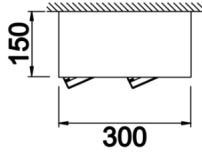

# Parent II Sıva Üstü

PRT 030 015 052S 8040 10 40 CA 20 00

Sıva Üstü Armatür

<b>Armatür Grubu</b>	Sıva Üstü
<b>Montaj Tipi</b>	Sıva Üstü
<b>Armatür Rengi</b>	RAL 9005 - RAL 9006 - RAL 9010
<b>Gövde</b>	Dkp Sac
<b>Optik</b>	15° 30° 40° Reflektör
<b>Işık Kaynağı</b>	LED
<b>Elektriksel Koruma Sınıfı</b>	CLASS II
<b>IP</b>	20
<b>IK</b>	03
<b>Çalışma Sıcaklığı</b>	-20°C / +40°C
<b>Işık Akısı</b>	6760
<b>Tüketim Gücü</b>	52
<b>Armatür Verimliliği</b>	130 lm/W
<b>Renkset Geri Verim (CRI)</b>	>80
<b>Işık Renk Sıcaklığı (CCT)</b>	2700K/3000K/4000K/6500K
<b>Renk Toleransı</b>	< 3 SDCM
<b>Driver Tipi</b>	On/Off
<b>Driver Markası</b>	Tridonic
<b>LED Markası</b>	Samsung
<b>Giriş Gerilimi / Frekans</b>	220-240 V AC 50/60 Hz
<b>Güç Faktörü</b>	>0.9
<b>Surge</b>	1kV
<b>THD (AKIM)</b>	>%20
<b>LED ömrü</b>	70.000 saat
<b>Opsiyon</b>	On-Off / Dali / 1-10V / Acil Durum Kiti

Teknik Çizim

Fotometrik Eğri

Sipariş Kodu	Ürün Kodu	Güç (W)	Işık Akısı (LM)	CRI	CCT (K)	Optik	Ölçüler (mm)
	PRT 030 015 052S 8040 10 40 CA 20 00	52	6760	>80	4000	30° Reflektör	300x150x150

www.atelaydinlatma.com