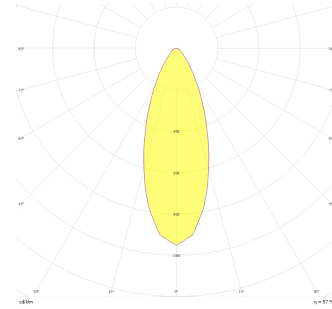

# Parent II Sıva Üstü

PRT 030 015 052S 8040 10 40 CA 20 00

Sıva Üstü Armatür

<b>Armatür Grubu</b>	Sıva Üstü
<b>Montaj Tipi</b>	Sıva Üstü
<b>Armatür Rengi</b>	RAL 9005 - RAL 9006 - RAL 9010
<b>Gövde</b>	Dkp Sac
<b>Optik</b>	15° 30° 40° Reflektör
<b>Işık Kaynağı</b>	LED
<b>Elektriksel Koruma Sınıfı</b>	CLASS II
<b>IP</b>	20
<b>IK</b>	03
<b>Çalışma Sıcaklığı</b>	-20°C / +40°C
<b>Işık Akısı</b>	6760
<b>Tüketim Gücü</b>	52
<b>Armatür Verimliliği</b>	130 lm/W
<b>Renkset Geri Verim (CRI)</b>	>80
<b>Işık Renk Sıcaklığı (CCT)</b>	2700K/3000K/4000K/6500K
<b>Renk Toleransı</b>	< 3 SDCM
<b>Driver Tipi</b>	On/Off
<b>Driver Markası</b>	Tridonic
<b>LED Markası</b>	Samsung
<b>Giriş Gerilimi / Frekans</b>	220-240 V AC 50/60 Hz
<b>Güç Faktörü</b>	>0.9
<b>Surge</b>	1kV
<b>THD (AKIM)</b>	>%20
<b>LED ömrü</b>	70.000 saat
<b>Opsiyon</b>	On-Off / Dali / 1-10V / Acil Durum Kiti

Teknik Çizim

Fotometrik Eğri

Sipariş Kodu	Ürün Kodu	Güç (W)	Işık Akısı (LM)	CRI	CCT (K)	Optik	Ölçüler (mm)
	PRT 030 015 052S 8040 10 40 CA 20 00	52	6760	>80	4000	30° Reflektör	300x150x150

www.atelaydinlatma.com