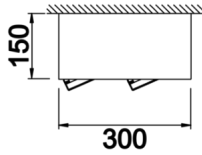

# Parent II Sıva Üstü

PRT 030 015 052S 8040 10 30 CA 20 00

Sıva Üstü Armatür

<b>Armatür Grubu</b>	Sıva Üstü
<b>Montaj Tipi</b>	Sıva Üstü
<b>Armatür Rengi</b>	RAL 9005 - RAL 9006 - RAL 9010
<b>Gövde</b>	Dkp Sac
<b>Optik</b>	15° 30° 40° Reflektör
<b>Işık Kaynağı</b>	LED
<b>Elektriksel Koruma Sınıfı</b>	CLASS II
<b>IP</b>	20
<b>IK</b>	03
<b>Çalışma Sıcaklığı</b>	-20°C / +40°C
<b>Işık Akısı</b>	6760
<b>Tüketim Gücü</b>	52
<b>Armatür Verimliliği</b>	130 lm/W
<b>Renkset Geri Verim (CRI)</b>	>80
<b>Işık Renk Sıcaklığı (CCT)</b>	2700K/3000K/4000K/6500K
<b>Renk Toleransı</b>	< 3 SDCM
<b>Driver Tipi</b>	On/Off
<b>Driver Markası</b>	Tridonic
<b>LED Markası</b>	Samsung
<b>Giriş Gerilimi / Frekans</b>	220-240 V AC 50/60 Hz
<b>Güç Faktörü</b>	>0.9
<b>Surge</b>	1kV
<b>THD (AKIM)</b>	>%20
<b>LED ömrü</b>	70.000 saat
<b>Opsiyon</b>	On-Off / Dali / 1-10V / Acil Durum Kiti

Teknik Çizim

Fotometrik Eğri

Sipariş Kodu	Ürün Kodu	Güç (W)	Işık Akısı (LM)	CRI	CCT (K)	Optik	Ölçüler (mm)
	PRT 030 015 052S 8040 10 30 CA 20 00	52	6760	>80	4000	30° Reflektör	300x150x150

www.atelaydinlatma.com