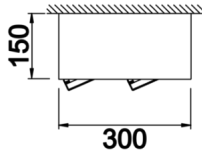

Parent II Sıva Üstü

PRT 030 015 052S 8040 10 30 CA 20 00

Sıva Üstü Armatür

Armatür Grubu	Sıva Üstü
Montaj Tipi	Sıva Üstü
Armatür Rengi	RAL 9005 - RAL 9006 - RAL 9010
Gövde	Dkp Sac
Optik	15° 30° 40° Reflektör
Işık Kaynağı	LED
Elektriksel Koruma Sınıfı	CLASS II
IP	20
IK	03
Çalışma Sıcaklığı	-20°C / +40°C
Işık Akısı	6760
Tüketim Gücü	52
Armatür Verimliliği	130 lm/W
Renkset Geri Verim (CRI)	>80
Işık Renk Sıcaklığı (CCT)	2700K/3000K/4000K/6500K
Renk Toleransı	< 3 SDCM
Driver Tipi	On/Off
Driver Markası	Tridonic
LED Markası	Samsung
Giriş Gerilimi / Frekans	220-240 V AC 50/60 Hz
Güç Faktörü	>0.9
Surge	1kV
THD (AKIM)	>%20
LED ömrü	70.000 saat
Opsiyon	On-Off / Dali / 1-10V / Acil Durum Kiti

Teknik Çizim

Fotometrik Eğri

Sipariş Kodu	Ürün Kodu	Güç (W)	Işık Akısı (LM)	CRI	CCT (K)	Optik	Ölçüler (mm)
	PRT 030 015 052S 8040 10 30 CA 20 00	52	6760	>80	4000	30° Reflektör	300x150x150

www.atelaydinlatma.com