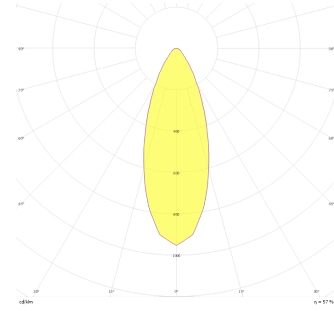

Parent II Sıva Üstü

PRT 030 015 052S 8040 10 30 CA 20 00

Sıva Üstü Armatür

Armatür Grubu	Sıva Üstü
Montaj Tipi	Sıva Üstü
Armatür Rengi	RAL 9005 - RAL 9006 - RAL 9010
Gövde	Dkp Sac
Optik	15° 30° 40° Reflektör
Işık Kaynağı	LED
Elektriksel Koruma Sınıfı	CLASS II
IP	20
IK	03
Çalışma Sıcaklığı	-20°C / +40°C
Işık Akısı	6760
Tüketim Gücü	52
Armatür Verimliliği	130 lm/W
Renkset Geri Verim (CRI)	>80
Işık Renk Sıcaklığı (CCT)	2700K/3000K/4000K/6500K
Renk Toleransı	< 3 SDCM
Driver Tipi	On/Off
Driver Markası	Tridonic
LED Markası	Samsung
Giriş Gerilimi / Frekans	220-240 V AC 50/60 Hz
Güç Faktörü	>0.9
Surge	1kV
THD (AKIM)	>%20
LED ömrü	70.000 saat
Opsiyon	On-Off / Dali / 1-10V / Acil Durum Kiti

Teknik Çizim

Fotometrik Eğri

Sipariş Kodu	Ürün Kodu	Güç (W)	Işık Akısı (LM)	CRI	CCT (K)	Optik	Ölçüler (mm)
	PRT 030 015 052S 8040 10 30 CA 20 00	52	6760	>80	4000	30° Reflektör	300x150x150

www.atelaydinlatma.com