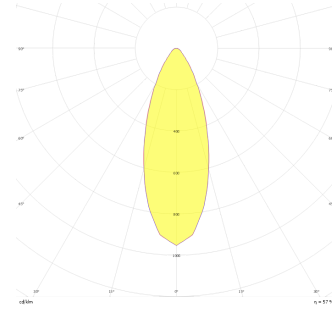

# Parent II Sıva Üstü

PRT 030 015 052S 8040 10 30 CA 20 00

Sıva Üstü Armatür

<b>Armatür Grubu</b>	Sıva Üstü
<b>Montaj Tipi</b>	Sıva Üstü
<b>Armatür Rengi</b>	RAL 9005 - RAL 9006 - RAL 9010
<b>Gövde</b>	Dkp Sac
<b>Optik</b>	15° 30° 40° Reflektör
<b>Işık Kaynağı</b>	LED
<b>Elektriksel Koruma Sınıfı</b>	CLASS II
<b>IP</b>	20
<b>IK</b>	03
<b>Çalışma Sıcaklığı</b>	-20°C / +40°C
<b>Işık Akısı</b>	6760
<b>Tüketim Gücü</b>	52
<b>Armatür Verimliliği</b>	130 lm/W
<b>Renkset Geri Verim (CRI)</b>	>80
<b>Işık Renk Sıcaklığı (CCT)</b>	2700K/3000K/4000K/6500K
<b>Renk Toleransı</b>	< 3 SDCM
<b>Driver Tipi</b>	On/Off
<b>Driver Markası</b>	Tridonic
<b>LED Markası</b>	Samsung
<b>Giriş Gerilimi / Frekans</b>	220-240 V AC 50/60 Hz
<b>Güç Faktörü</b>	>0.9
<b>Surge</b>	1kV
<b>THD (AKIM)</b>	>%20
<b>LED ömrü</b>	70.000 saat
<b>Opsiyon</b>	On-Off / Dali / 1-10V / Acil Durum Kiti

Teknik Çizim

Fotometrik Eğri

Sipariş Kodu	Ürün Kodu	Güç (W)	Işık Akısı (LM)	CRI	CCT (K)	Optik	Ölçüler (mm)
	PRT 030 015 052S 8040 10 30 CA 20 00	52	6760	>80	4000	30° Reflektör	300x150x150

www.atelaydinlatma.com