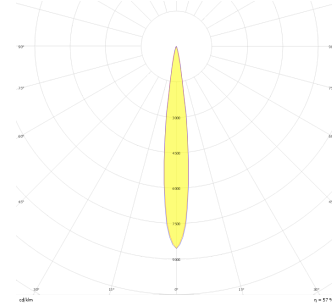

# Parent II Sıva Üstü

PRT 030 015 052S 8040 10 15 CA 20 00

Sıva Üstü Armatür

<b>Armatür Grubu</b>	Sıva Üstü
<b>Montaj Tipi</b>	Sıva Üstü
<b>Armatür Rengi</b>	RAL 9005 - RAL 9006 - RAL 9010
<b>Gövde</b>	Dkp Sac
<b>Optik</b>	15° 30° 40° Reflektör
<b>Işık Kaynağı</b>	LED
<b>Elektriksel Koruma Sınıfı</b>	CLASS II
<b>IP</b>	20
<b>IK</b>	03
<b>Çalışma Sıcaklığı</b>	-20°C / +40°C
<b>Işık Akısı</b>	6760
<b>Tüketim Gücü</b>	52
<b>Armatür Verimliliği</b>	130 lm/W
<b>Renkset Geri Verim (CRI)</b>	>80
<b>Işık Renk Sıcaklığı (CCT)</b>	2700K/3000K/4000K/6500K
<b>Renk Toleransı</b>	< 3 SDCM
<b>Driver Tipi</b>	On/Off
<b>Driver Markası</b>	Tridonic
<b>LED Markası</b>	Samsung
<b>Giriş Gerilimi / Frekans</b>	220-240 V AC 50/60 Hz
<b>Güç Faktörü</b>	>0.9
<b>Surge</b>	1kV
<b>THD (AKIM)</b>	>%20
<b>LED ömrü</b>	70.000 saat
<b>Opsiyon</b>	On-Off / Dali / 1-10V / Acil Durum Kiti

Teknik Çizim

Fotometrik Eğri

Sipariş Kodu	Ürün Kodu	Güç (W)	Işık Akısı (LM)	CRI	CCT (K)	Optik	Ölçüler (mm)
	PRT 030 015 052S 8040 10 15 CA 20 00	52	6760	>80	4000	15° Reflektör	300x150x150

www.atelaydinlatma.com