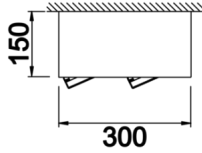

# Parent II Sıva Üstü

PRT 030 015 052S 8040 10 15 CA 20 00

Sıva Üstü Armatür

<b>Armatür Grubu</b>	Sıva Üstü
<b>Montaj Tipi</b>	Sıva Üstü
<b>Armatür Rengi</b>	RAL 9005 - RAL 9006 - RAL 9010
<b>Gövde</b>	Dkp Sac
<b>Optik</b>	15° 30° 40° Reflektör
<b>Işık Kaynağı</b>	LED
<b>Elektriksel Koruma Sınıfı</b>	CLASS II
<b>IP</b>	20
<b>IK</b>	03
<b>Çalışma Sıcaklığı</b>	-20°C / +40°C
<b>Işık Akısı</b>	6760
<b>Tüketim Gücü</b>	52
<b>Armatür Verimliliği</b>	130 lm/W
<b>Renkset Geri Verim (CRI)</b>	>80
<b>Işık Renk Sıcaklığı (CCT)</b>	2700K/3000K/4000K/6500K
<b>Renk Toleransı</b>	< 3 SDCM
<b>Driver Tipi</b>	On/Off
<b>Driver Markası</b>	Tridonic
<b>LED Markası</b>	Samsung
<b>Giriş Gerilimi / Frekans</b>	220-240 V AC 50/60 Hz
<b>Güç Faktörü</b>	>0.9
<b>Surge</b>	1kV
<b>THD (AKIM)</b>	>%20
<b>LED ömrü</b>	70.000 saat
<b>Opsiyon</b>	On-Off / Dali / 1-10V / Acil Durum Kiti

Teknik Çizim

Fotometrik Eğri

Sipariş Kodu	Ürün Kodu	Güç (W)	Işık Akısı (LM)	CRI	CCT (K)	Optik	Ölçüler (mm)
	PRT 030 015 052S 8040 10 15 CA 20 00	52	6760	>80	4000	15° Reflektör	300x150x150

www.atelaydinlatma.com