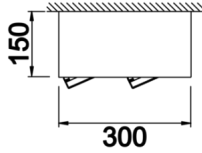

# Parent II Sıva Üstü

PRT 030 015 052S 8040 10 15 CA 20 00

Sıva Üstü Armatür

<b>Armatür Grubu</b>	Sıva Üstü
<b>Montaj Tipi</b>	Sıva Üstü
<b>Armatür Rengi</b>	RAL 9005 - RAL 9006 - RAL 9010
<b>Gövde</b>	Dkp Sac
<b>Optik</b>	15° 30° 40° Reflektör
<b>Işık Kaynağı</b>	LED
<b>Elektriksel Koruma Sınıfı</b>	CLASS II
<b>IP</b>	20
<b>IK</b>	03
<b>Çalışma Sıcaklığı</b>	-20°C / +40°C
<b>Işık Akısı</b>	6760
<b>Tüketim Gücü</b>	52
<b>Armatür Verimliliği</b>	130 lm/W
<b>Renkset Geri Verim (CRI)</b>	>80
<b>Işık Renk Sıcaklığı (CCT)</b>	2700K/3000K/4000K/6500K
<b>Renk Toleransı</b>	< 3 SDCM
<b>Driver Tipi</b>	On/Off
<b>Driver Markası</b>	Tridonic
<b>LED Markası</b>	Samsung
<b>Giriş Gerilimi / Frekans</b>	220-240 V AC 50/60 Hz
<b>Güç Faktörü</b>	>0.9
<b>Surge</b>	1kV
<b>THD (AKIM)</b>	>%20
<b>LED ömrü</b>	70.000 saat
<b>Opsiyon</b>	On-Off / Dali / 1-10V / Acil Durum Kiti

Teknik Çizim

Fotometrik Eğri

Sipariş Kodu	Ürün Kodu	Güç (W)	Işık Akısı (LM)	CRI	CCT (K)	Optik	Ölçüler (mm)
	PRT 030 015 052S 8040 10 15 CA 20 00	52	6760	>80	4000	15° Reflektör	300x150x150

[www.atelaydinlatma.com](http://www.atelaydinlatma.com)