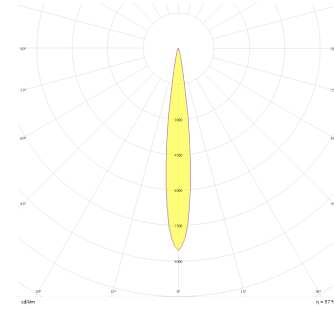

# Parent II Sıva Üstü

PRT 030 015 052S 8040 10 15 CA 20 00

Sıva Üstü Armatür

<b>Armatür Grubu</b>	Sıva Üstü
<b>Montaj Tipi</b>	Sıva Üstü
<b>Armatür Rengi</b>	RAL 9005 - RAL 9006 - RAL 9010
<b>Gövde</b>	Dkp Sac
<b>Optik</b>	15° 30° 40° Reflektör
<b>Işık Kaynağı</b>	LED
<b>Elektriksel Koruma Sınıfı</b>	CLASS II
<b>IP</b>	20
<b>IK</b>	03
<b>Çalışma Sıcaklığı</b>	-20°C / +40°C
<b>Işık Akısı</b>	6760
<b>Tüketim Gücü</b>	52
<b>Armatür Verimliliği</b>	130 lm/W
<b>Renkset Geri Verim (CRI)</b>	>80
<b>Işık Renk Sıcaklığı (CCT)</b>	2700K/3000K/4000K/6500K
<b>Renk Toleransı</b>	< 3 SDCM
<b>Driver Tipi</b>	On/Off
<b>Driver Markası</b>	Tridonic
<b>LED Markası</b>	Samsung
<b>Giriş Gerilimi / Frekans</b>	220-240 V AC 50/60 Hz
<b>Güç Faktörü</b>	>0.9
<b>Surge</b>	1kV
<b>THD (AKIM)</b>	>%20
<b>LED ömrü</b>	70.000 saat
<b>Opsiyon</b>	On-Off / Dali / 1-10V / Acil Durum Kiti

Teknik Çizim

Fotometrik Eğri

Sipariş Kodu	Ürün Kodu	Güç (W)	Işık Akısı (LM)	CRI	CCT (K)	Optik	Ölçüler (mm)
	PRT 030 015 052S 8040 10 15 CA 20 00	52	6760	>80	4000	15° Reflektör	300x150x150

[www.atelaydinlatma.com](http://www.atelaydinlatma.com)