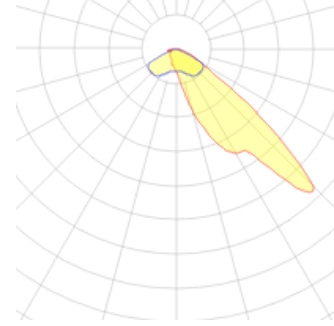

Promete M

PRO 042 038 250Y 8040 10 SM LN 66 00

Yol Aydınlatma & Projektör Armatür

Armatür Grubu	Yol Aydınlatma & Projektör
Armatür Rengi	RAL 9005
Gövde	Alüminyum Enjeksiyon Elektrostatik Toz Boyalı□□□□□
Optik	Simetrik / Asimetrik° Lens & Temperli Cam
Işık Kaynağı	LED
Elektriksel Koruma Sınıfı	CLASS II
IP	66
IK	08
Çalışma Sıcaklığı	-40°C / +55°C
Işık Akısı	29000
Tüketim Gücü	250
Armatür Verimliliği	120 lm/W
Renkset Geri Verim (CRI)	>70
Işık Renk Sıcaklığı (CCT)	3000K/4000K/6500K
Renk Toleransı	< 3 SDCM
Driver Tipi	On/Off
Giriş Gerilimi / Frekans	220-240 V AC 50/60 Hz
Güç Faktörü	>0.9
Surge	1kV
THD (AKIM)	>%20
LED ömrü	>100.000 saat

Teknik Çizim

Fotometrik Eğri

Sipariş Kodu	Ürün Kodu	Güç (W)	Işık Akısı (LM)	CRI	CCT (K)	Optik	Ölçüler (mm)
	PRO 042 038 250Y 8040 10 SM LN 66 00	250	29000	>70	4000	Simetrik	420x379x65

www.atelaydinlatma.com