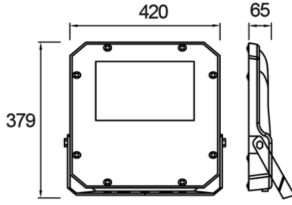

Promete M

PRO 042 038 250Y 8040 10 SM LN 66 00

Yol Aydınlatma & Projektör Armatür

Armatür Grubu	Yol Aydınlatma & Projektör
Armatür Rengi	RAL 9005
Gövde	Alüminyum Enjeksiyon Elektrostatik Toz Boyalı□□□□□
Optik	Simetrik / Asimetrik° Lens & Temperli Cam
Işık Kaynağı	LED
Elektriksel Koruma Sınıfı	CLASS II
IP	66
IK	08
Çalışma Sıcaklığı	-40°C / +55°C
Işık Akısı	29000
Tüketim Gücü	250
Armatür Verimliliği	120 lm/W
Renkset Geri Verim (CRI)	>70
Işık Renk Sıcaklığı (CCT)	3000K/4000K/6500K
Renk Toleransı	< 3 SDCM
Driver Tipi	On/Off
Giriş Gerilimi / Frekans	220-240 V AC 50/60 Hz
Güç Faktörü	>0.9
Surge	1kV
THD (AKIM)	>%20
LED ömrü	>100.000 saat

Teknik Çizim

Fotometrik Eğri

Sipariş Kodu	Ürün Kodu	Güç (W)	Işık Akısı (LM)	CRI	CCT (K)	Optik	Ölçüler (mm)
	PRO 042 038 250Y 8040 10 SM LN 66 00	250	29000	>70	4000	Simetrik	420x379x65

www.atelaydinlatma.com