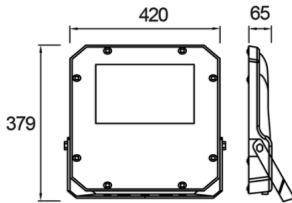

Promete M

PRO 042 038 250Y 8040 10 SM LN 66 00

Yol Aydınlatma & Projektör Armatür

Armatür Grubu	Yol Aydınlatma & Projektör
Armatür Rengi	RAL 9005
Gövde	Alüminyum Enjeksiyon Elektrostatik Toz Boyalı□□□□□
Optik	Simetrik / Asimetrik° Lens & Temperli Cam
Işık Kaynağı	LED
Elektriksel Koruma Sınıfı	CLASS II
IP	66
IK	08
Çalışma Sıcaklığı	-40°C / +55°C
Işık Akısı	29000
Tüketim Gücü	250
Armatür Verimliliği	120 lm/W
Renkset Geri Verim (CRI)	>70
Işık Renk Sıcaklığı (CCT)	3000K/4000K/6500K
Renk Toleransı	< 3 SDCM
Driver Tipi	On/Off
Giriş Gerilimi / Frekans	220-240 V AC 50/60 Hz
Güç Faktörü	>0.9
Surge	1kV
THD (AKIM)	>%20
LED ömrü	>100.000 saat

Teknik Çizim

Fotometrik Eğri

Sipariş Kodu	Ürün Kodu	Güç (W)	Işık Akısı (LM)	CRI	CCT (K)	Optik	Ölçüler (mm)
	PRO 042 038 250Y 8040 10 SM LN 66 00	250	29000	>70	4000	Simetrik	420x379x65

www.atelaydinlatma.com