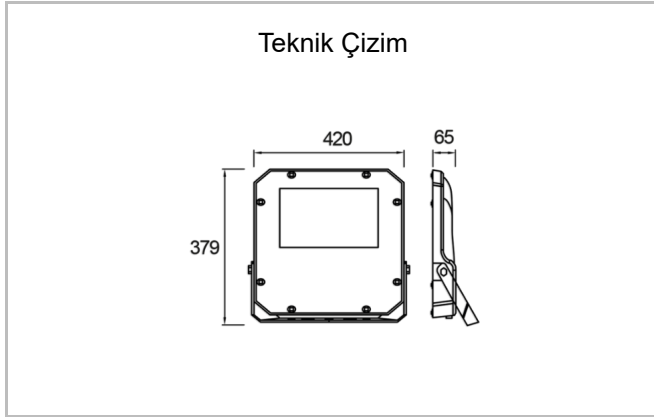

Promete M

PRO 042 038 200Y 8040 10 SM LN 66 00

Yol Aydınlatma & Projektör Armatür

Armatür Grubu	Yol Aydınlatma & Projektör
Armatür Rengi	RAL 9005
Gövde	Alüminyum Enjeksiyon Elektrostatik Toz Boyalı□□□□□
Optik	Simetrik / Asimetrik° Lens & Temperli Cam
Işık Kaynağı	LED
Elektriksel Koruma Sınıfı	CLASS II
IP	66
IK	08
Çalışma Sıcaklığı	-40°C / +55°C
Işık Akısı	24000
Tüketim Gücü	200
Armatür Verimliliği	120 lm/W
Renkset Geri Verim (CRI)	>70
Işık Renk Sıcaklığı (CCT)	3000K/4000K/6500K
Renk Toleransı	< 3 SDCM
Driver Tipi	On/Off
Giriş Gerilimi / Frekans	220-240 V AC 50/60 Hz
Güç Faktörü	>0.9
Surge	1kV
THD (AKIM)	>%20
LED ömrü	>100.000 saat

Sipariş Kodu	Ürün Kodu	Güç (W)	Işık Akısı (LM)	CRI	CCT (K)	Optik	Ölçüler (mm)
	PRO 042 038 200Y 8040 10 SM LN 66 00	200	24000	>70	4000	Simetrik	420x379x65

www.atelaydinlatma.com