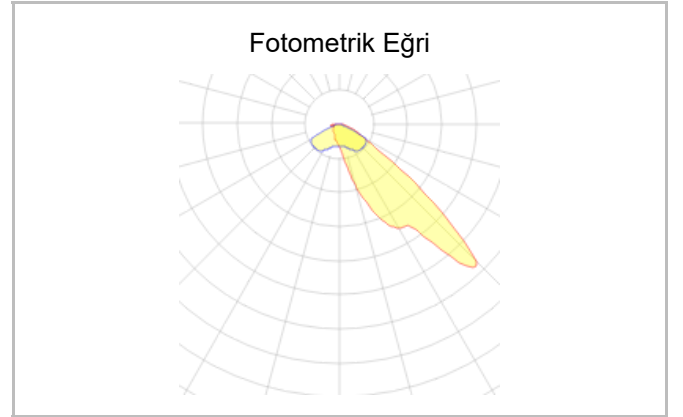

Promete M

PRO 042 038 200Y 8040 10 SM LN 66 00

Yol Aydınlatma & Projektör Armatür

Armatür Grubu	Yol Aydınlatma & Projektör
Armatür Rengi	RAL 9005
Gövde	Alüminyum Enjeksiyon Elektrostatik Toz Boyalı□□□□□
Optik	Simetrik / Asimetrik° Lens & Temperli Cam
Işık Kaynağı	LED
Elektriksel Koruma Sınıfı	CLASS II
IP	66
IK	08
Çalışma Sıcaklığı	-40°C / +55°C
Işık Akısı	24000
Tüketim Gücü	200
Armatür Verimliliği	120 lm/W
Renkset Geri Verim (CRI)	>70
Işık Renk Sıcaklığı (CCT)	3000K/4000K/6500K
Renk Toleransı	< 3 SDCM
Driver Tipi	On/Off
Giriş Gerilimi / Frekans	220-240 V AC 50/60 Hz
Güç Faktörü	>0.9
Surge	1kV
THD (AKIM)	>%20
LED ömrü	>100.000 saat

Sipariş Kodu	Ürün Kodu	Güç (W)	Işık Akısı (LM)	CRI	CCT (K)	Optik	Ölçüler (mm)
	PRO 042 038 200Y 8040 10 SM LN 66 00	200	24000	>70	4000	Simetrik	420x379x65

www.atelaydinlatma.com