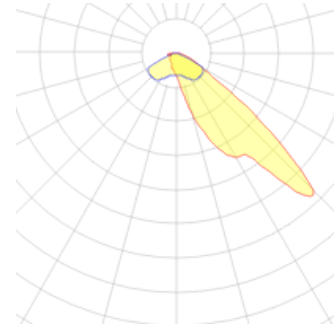

Promete M

PRO 042 038 180Y 8040 10 SM LN 66 00

Yol Aydınlatma & Projektör Armatür

Armatür Grubu	Yol Aydınlatma & Projektör
Armatür Rengi	RAL 9005
Gövde	Alüminyum Enjeksiyon Elektrostatik Toz Boyalı□□□□□
Optik	Simetrik / Asimetrik° Lens & Temperli Cam
Işık Kaynağı	LED
Elektriksel Koruma Sınıfı	CLASS II
IP	66
IK	08
Çalışma Sıcaklığı	-40°C / +55°C
Işık Akısı	21600
Tüketim Gücü	180
Armatür Verimliliği	120 lm/W
Renkset Geri Verim (CRI)	>70
Işık Renk Sıcaklığı (CCT)	3000K/4000K/6500K
Renk Toleransı	< 3 SDCM
Driver Tipi	On/Off
Giriş Gerilimi / Frekans	220-240 V AC 50/60 Hz
Güç Faktörü	>0.9
Surge	1kV
THD (AKIM)	>%20
LED ömrü	>100.000 saat

Teknik Çizim

Fotometrik Eğri

Sipariş Kodu	Ürün Kodu	Güç (W)	Işık Akısı (LM)	CRI	CCT (K)	Optik	Ölçüler (mm)
	PRO 042 038 180Y 8040 10 SM LN 66 00	180	21600	>70	4000	Simetrik	420x379x65

www.atelaydinlatma.com