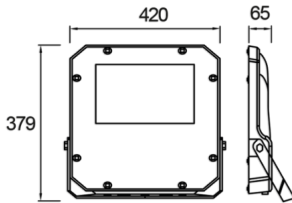

Promete M

PRO 042 038 180Y 8040 10 SM LN 66 00

Yol Aydınlatma & Projektör Armatür

Armatür Grubu	Yol Aydınlatma & Projektör
Armatür Rengi	RAL 9005
Gövde	Alüminyum Enjeksiyon Elektrostatik Toz Boyalı□□□□□
Optik	Simetrik / Asimetrik° Lens & Temperli Cam
Işık Kaynağı	LED
Elektriksel Koruma Sınıfı	CLASS II
IP	66
IK	08
Çalışma Sıcaklığı	-40°C / +55°C
Işık Akısı	21600
Tüketim Gücü	180
Armatür Verimliliği	120 lm/W
Renkset Geri Verim (CRI)	>70
Işık Renk Sıcaklığı (CCT)	3000K/4000K/6500K
Renk Toleransı	< 3 SDCM
Driver Tipi	On/Off
Giriş Gerilimi / Frekans	220-240 V AC 50/60 Hz
Güç Faktörü	>0.9
Surge	1kV
THD (AKIM)	>%20
LED ömrü	>100.000 saat

Teknik Çizim

Fotometrik Eğri

Sipariş Kodu	Ürün Kodu	Güç (W)	Işık Akısı (LM)	CRI	CCT (K)	Optik	Ölçüler (mm)
	PRO 042 038 180Y 8040 10 SM LN 66 00	180	21600	>70	4000	Simetrik	420x379x65

www.atelaydinlatma.com