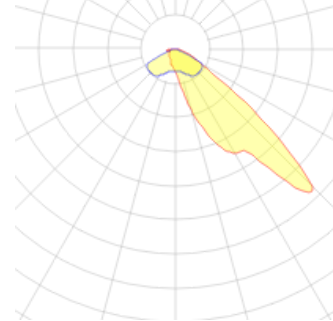

# Promete M

PRO 042 038 180Y 8040 10 SM LN 66 00

Yol Aydınlatma & Projektör Armatür

<b>Armatür Grubu</b>	Yol Aydınlatma & Projektör
<b>Armatür Rengi</b>	RAL 9005
<b>Gövde</b>	Alüminyum Enjeksiyon Elektrostatik Toz Boyalı□□□□□
<b>Optik</b>	Simetrik / Asimetrik° Lens & Temperli Cam
<b>Işık Kaynağı</b>	LED
<b>Elektriksel Koruma Sınıfı</b>	CLASS II
<b>IP</b>	66
<b>IK</b>	08
<b>Çalışma Sıcaklığı</b>	-40°C / +55°C
<b>Işık Akısı</b>	21600
<b>Tüketim Gücü</b>	180
<b>Armatür Verimliliği</b>	120 lm/W
<b>Renkset Geri Verim (CRI)</b>	>70
<b>Işık Renk Sıcaklığı (CCT)</b>	3000K/4000K/6500K
<b>Renk Toleransı</b>	< 3 SDCM
<b>Driver Tipi</b>	On/Off
<b>Giriş Gerilimi / Frekans</b>	220-240 V AC 50/60 Hz
<b>Güç Faktörü</b>	>0.9
<b>Surge</b>	1kV
<b>THD (AKIM)</b>	>%20
<b>LED ömrü</b>	>100.000 saat

Teknik Çizim

Fotometrik Eğri

Sipariş Kodu	Ürün Kodu	Güç (W)	Işık Akısı (LM)	CRI	CCT (K)	Optik	Ölçüler (mm)
	PRO 042 038 180Y 8040 10 SM LN 66 00	180	21600	>70	4000	Simetrik	420x379x65

www.atelaydinlatma.com