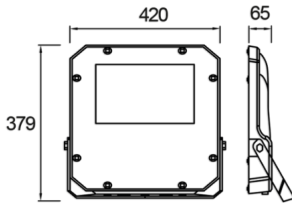

# Promete M

PRO 042 038 180Y 8040 10 SM LN 66 00

Yol Aydınlatma & Projektör Armatür

<b>Armatür Grubu</b>	Yol Aydınlatma & Projektör
<b>Armatür Rengi</b>	RAL 9005
<b>Gövde</b>	Alüminyum Enjeksiyon Elektrostatik Toz Boyalı□□□□□
<b>Optik</b>	Simetrik / Asimetrik° Lens & Temperli Cam
<b>Işık Kaynağı</b>	LED
<b>Elektriksel Koruma Sınıfı</b>	CLASS II
<b>IP</b>	66
<b>IK</b>	08
<b>Çalışma Sıcaklığı</b>	-40°C / +55°C
<b>Işık Akısı</b>	21600
<b>Tüketim Gücü</b>	180
<b>Armatür Verimliliği</b>	120 lm/W
<b>Renkset Geri Verim (CRI)</b>	>70
<b>Işık Renk Sıcaklığı (CCT)</b>	3000K/4000K/6500K
<b>Renk Toleransı</b>	< 3 SDCM
<b>Driver Tipi</b>	On/Off
<b>Giriş Gerilimi / Frekans</b>	220-240 V AC 50/60 Hz
<b>Güç Faktörü</b>	>0.9
<b>Surge</b>	1kV
<b>THD (AKIM)</b>	>%20
<b>LED ömrü</b>	>100.000 saat

Teknik Çizim

Fotometrik Eğri

Sipariş Kodu	Ürün Kodu	Güç (W)	Işık Akısı (LM)	CRI	CCT (K)	Optik	Ölçüler (mm)
	PRO 042 038 180Y 8040 10 SM LN 66 00	180	21600	>70	4000	Simetrik	420x379x65

www.atelaydinlatma.com