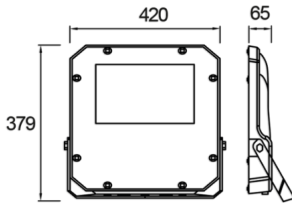

Promete M

PRO 042 038 150Y 8040 10 SM LN 66 00

Yol Aydınlatma & Projektör Armatür

Armatür Grubu	Yol Aydınlatma & Projektör
Armatür Rengi	RAL 9005
Gövde	Alüminyum Enjeksiyon Elektrostatik Toz Boyalı□□□□□
Optik	Simetrik / Asimetrik° Lens & Temperli Cam
Işık Kaynağı	LED
Elektriksel Koruma Sınıfı	CLASS II
IP	66
IK	08
Çalışma Sıcaklığı	-40°C / +55°C
Işık Akısı	19500
Tüketim Gücü	150
Armatür Verimliliği	120 lm/W
Renkset Geri Verim (CRI)	>70
Işık Renk Sıcaklığı (CCT)	3000K/4000K/6500K
Renk Toleransı	< 3 SDCM
Driver Tipi	On/Off
Giriş Gerilimi / Frekans	220-240 V AC 50/60 Hz
Güç Faktörü	>0.9
Surge	1kV
THD (AKIM)	>%20
LED ömrü	>100.000 saat

Teknik Çizim

Fotometrik Eğri

Sipariş Kodu	Ürün Kodu	Güç (W)	Işık Akısı (LM)	CRI	CCT (K)	Optik	Ölçüler (mm)
	PRO 042 038 150Y 8040 10 SM LN 66 00	150	19500	>70	4000	Simetrik	420x379x65

www.atelaydinlatma.com