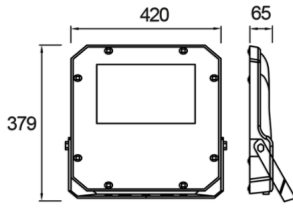

# Promete M

PRO 042 038 150Y 8040 10 SM LN 66 00

Yol Aydınlatma & Projektör Armatür

<b>Armatür Grubu</b>	Yol Aydınlatma & Projektör
<b>Armatür Rengi</b>	RAL 9005
<b>Gövde</b>	Alüminyum Enjeksiyon Elektrostatik Toz Boyalı□□□□□
<b>Optik</b>	Simetrik / Asimetrik° Lens & Temperli Cam
<b>Işık Kaynağı</b>	LED
<b>Elektriksel Koruma Sınıfı</b>	CLASS II
<b>IP</b>	66
<b>IK</b>	08
<b>Çalışma Sıcaklığı</b>	-40°C / +55°C
<b>Işık Akısı</b>	19500
<b>Tüketim Gücü</b>	150
<b>Armatür Verimliliği</b>	120 lm/W
<b>Renkset Geri Verim (CRI)</b>	>70
<b>Işık Renk Sıcaklığı (CCT)</b>	3000K/4000K/6500K
<b>Renk Toleransı</b>	< 3 SDCM
<b>Driver Tipi</b>	On/Off
<b>Giriş Gerilimi / Frekans</b>	220-240 V AC 50/60 Hz
<b>Güç Faktörü</b>	>0.9
<b>Surge</b>	1kV
<b>THD (AKIM)</b>	>%20
<b>LED ömrü</b>	>100.000 saat

Teknik Çizim

Fotometrik Eğri

Sipariş Kodu	Ürün Kodu	Güç (W)	Işık Akısı (LM)	CRI	CCT (K)	Optik	Ölçüler (mm)
	PRO 042 038 150Y 8040 10 SM LN 66 00	150	19500	>70	4000	Simetrik	420x379x65

[www.atelaydinlatma.com](http://www.atelaydinlatma.com)