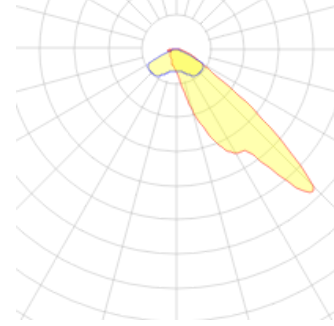

# Promete M

PRO 042 038 150Y 8040 10 SM LN 66 00

Yol Aydınlatma & Projektör Armatür

<b>Armatür Grubu</b>	Yol Aydınlatma & Projektör
<b>Armatür Rengi</b>	RAL 9005
<b>Gövde</b>	Alüminyum Enjeksiyon Elektrostatik Toz Boyalı□□□□□
<b>Optik</b>	Simetrik / Asimetrik° Lens & Temperli Cam
<b>Işık Kaynağı</b>	LED
<b>Elektriksel Koruma Sınıfı</b>	CLASS II
<b>IP</b>	66
<b>IK</b>	08
<b>Çalışma Sıcaklığı</b>	-40°C / +55°C
<b>Işık Akısı</b>	19500
<b>Tüketim Gücü</b>	150
<b>Armatür Verimliliği</b>	120 lm/W
<b>Renkset Geri Verim (CRI)</b>	>70
<b>Işık Renk Sıcaklığı (CCT)</b>	3000K/4000K/6500K
<b>Renk Toleransı</b>	< 3 SDCM
<b>Driver Tipi</b>	On/Off
<b>Giriş Gerilimi / Frekans</b>	220-240 V AC 50/60 Hz
<b>Güç Faktörü</b>	>0.9
<b>Surge</b>	1kV
<b>THD (AKIM)</b>	>%20
<b>LED ömrü</b>	>100.000 saat

Teknik Çizim

Fotometrik Eğri

Sipariş Kodu	Ürün Kodu	Güç (W)	Işık Akısı (LM)	CRI	CCT (K)	Optik	Ölçüler (mm)
	PRO 042 038 150Y 8040 10 SM LN 66 00	150	19500	>70	4000	Simetrik	420x379x65

[www.atelaydinlatma.com](http://www.atelaydinlatma.com)