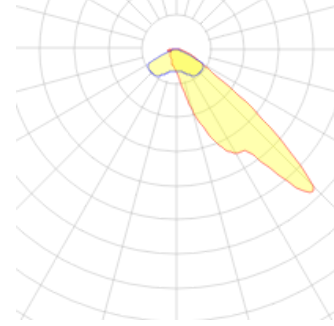

Promete M

PRO 042 038 150Y 8040 10 SM LN 66 00

Yol Aydınlatma & Projektör Armatür

Armatür Grubu	Yol Aydınlatma & Projektör
Armatür Rengi	RAL 9005
Gövde	Alüminyum Enjeksiyon Elektrostatik Toz Boyalı□□□□□
Optik	Simetrik / Asimetrik° Lens & Temperli Cam
Işık Kaynağı	LED
Elektriksel Koruma Sınıfı	CLASS II
IP	66
IK	08
Çalışma Sıcaklığı	-40°C / +55°C
Işık Akısı	19500
Tüketim Gücü	150
Armatür Verimliliği	120 lm/W
Renkset Geri Verim (CRI)	>70
Işık Renk Sıcaklığı (CCT)	3000K/4000K/6500K
Renk Toleransı	< 3 SDCM
Driver Tipi	On/Off
Giriş Gerilimi / Frekans	220-240 V AC 50/60 Hz
Güç Faktörü	>0.9
Surge	1kV
THD (AKIM)	>%20
LED ömrü	>100.000 saat

Teknik Çizim

Fotometrik Eğri

Sipariş Kodu	Ürün Kodu	Güç (W)	Işık Akısı (LM)	CRI	CCT (K)	Optik	Ölçüler (mm)
	PRO 042 038 150Y 8040 10 SM LN 66 00	150	19500	>70	4000	Simetrik	420x379x65

www.atelaydinlatma.com