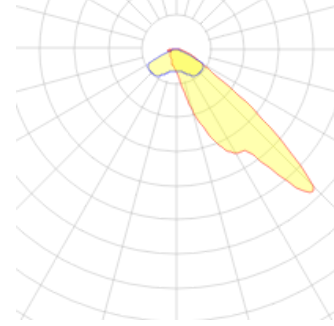

Promete M

PRO 042 038 140Y 8040 10 SM LN 66 00

Yol Aydınlatma & Projektör Armatür

Armatür Grubu	Yol Aydınlatma & Projektör
Armatür Rengi	RAL 9005
Gövde	Alüminyum Enjeksiyon Elektrostatik Toz Boyalı□□□□□
Optik	Simetrik / Asimetrik° Lens & Temperli Cam
Işık Kaynağı	LED
Elektriksel Koruma Sınıfı	CLASS II
IP	66
IK	08
Çalışma Sıcaklığı	-40°C / +55°C
Işık Akısı	15600
Tüketim Gücü	140
Armatür Verimliliği	120 lm/W
Renkset Geri Verim (CRI)	>70
Işık Renk Sıcaklığı (CCT)	3000K/4000K/6500K
Renk Toleransı	< 3 SDCM
Driver Tipi	On/Off
Giriş Gerilimi / Frekans	220-240 V AC 50/60 Hz
Güç Faktörü	>0.9
Surge	1kV
THD (AKIM)	>%20
LED ömrü	>100.000 saat

Teknik Çizim

Fotometrik Eğri

Sipariş Kodu	Ürün Kodu	Güç (W)	Işık Akısı (LM)	CRI	CCT (K)	Optik	Ölçüler (mm)
	PRO 042 038 140Y 8040 10 SM LN 66 00	140	15600	>70	4000	Simetrik	420x379x65

www.atelaydinlatma.com