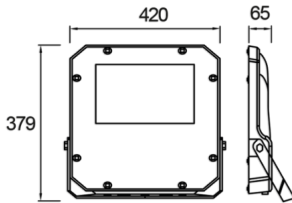

Promete M

PRO 042 038 140Y 8040 10 SM LN 66 00

Yol Aydınlatma & Projektör Armatür

Armatür Grubu	Yol Aydınlatma & Projektör
Armatür Rengi	RAL 9005
Gövde	Alüminyum Enjeksiyon Elektrostatik Toz Boyalı□□□□□
Optik	Simetrik / Asimetrik° Lens & Temperli Cam
Işık Kaynağı	LED
Elektriksel Koruma Sınıfı	CLASS II
IP	66
IK	08
Çalışma Sıcaklığı	-40°C / +55°C
Işık Akısı	15600
Tüketim Gücü	140
Armatür Verimliliği	120 lm/W
Renkset Geri Verim (CRI)	>70
Işık Renk Sıcaklığı (CCT)	3000K/4000K/6500K
Renk Toleransı	< 3 SDCM
Driver Tipi	On/Off
Giriş Gerilimi / Frekans	220-240 V AC 50/60 Hz
Güç Faktörü	>0.9
Surge	1kV
THD (AKIM)	>%20
LED ömrü	>100.000 saat

Teknik Çizim

Fotometrik Eğri

Sipariş Kodu	Ürün Kodu	Güç (W)	Işık Akısı (LM)	CRI	CCT (K)	Optik	Ölçüler (mm)
	PRO 042 038 140Y 8040 10 SM LN 66 00	140	15600	>70	4000	Simetrik	420x379x65

www.atelaydinlatma.com