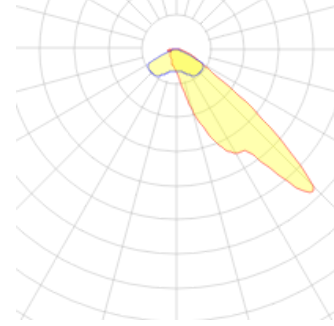

Promete M

PRO 042 038 120Y 8040 10 SM LN 66 00

Yol Aydınlatma & Projektör Armatür

Armatür Grubu	Yol Aydınlatma & Projektör
Armatür Rengi	RAL 9005
Gövde	Alüminyum Enjeksiyon Elektrostatik Toz Boyalı□□□□□
Optik	Simetrik / Asimetrik° Lens & Temperli Cam
Işık Kaynağı	LED
Elektriksel Koruma Sınıfı	CLASS II
IP	66
IK	08
Çalışma Sıcaklığı	-40°C / +55°C
Işık Akısı	15600
Tüketim Gücü	120
Armatür Verimliliği	120 lm/W
Renkset Geri Verim (CRI)	>70
Işık Renk Sıcaklığı (CCT)	3000K/4000K/6500K
Renk Toleransı	< 3 SDCM
Driver Tipi	On/Off
Giriş Gerilimi / Frekans	220-240 V AC 50/60 Hz
Güç Faktörü	>0.9
Surge	1kV
THD (AKIM)	>%20
LED ömrü	>100.000 saat

Teknik Çizim

Fotometrik Eğri

Sipariş Kodu	Ürün Kodu	Güç (W)	Işık Akısı (LM)	CRI	CCT (K)	Optik	Ölçüler (mm)
	PRO 042 038 120Y 8040 10 SM LN 66 00	120	15600	>70	4000	Simetrik	420x379x65

www.atelaydinlatma.com