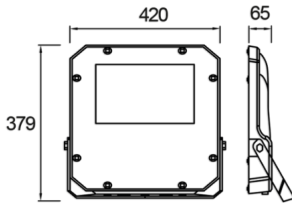

Promete M

PRO 042 038 120Y 8040 10 SM LN 66 00

Yol Aydınlatma & Projektör Armatür

Armatür Grubu	Yol Aydınlatma & Projektör
Armatür Rengi	RAL 9005
Gövde	Alüminyum Enjeksiyon Elektrostatik Toz Boyalı□□□□□
Optik	Simetrik / Asimetrik° Lens & Temperli Cam
Işık Kaynağı	LED
Elektriksel Koruma Sınıfı	CLASS II
IP	66
IK	08
Çalışma Sıcaklığı	-40°C / +55°C
Işık Akısı	15600
Tüketim Gücü	120
Armatür Verimliliği	120 lm/W
Renkset Geri Verim (CRI)	>70
Işık Renk Sıcaklığı (CCT)	3000K/4000K/6500K
Renk Toleransı	< 3 SDCM
Driver Tipi	On/Off
Giriş Gerilimi / Frekans	220-240 V AC 50/60 Hz
Güç Faktörü	>0.9
Surge	1kV
THD (AKIM)	>%20
LED ömrü	>100.000 saat

Teknik Çizim

Fotometrik Eğri

Sipariş Kodu	Ürün Kodu	Güç (W)	Işık Akısı (LM)	CRI	CCT (K)	Optik	Ölçüler (mm)
	PRO 042 038 120Y 8040 10 SM LN 66 00	120	15600	>70	4000	Simetrik	420x379x65

www.atelaydinlatma.com