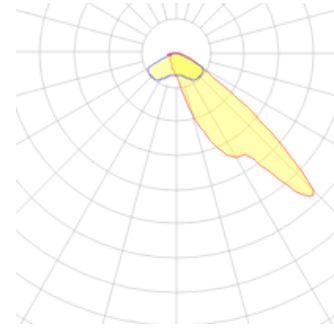

Promete M

PRO 042 038 120Y 8040 10 SM LN 66 00

Yol Aydınlatma & Projektör Armatür

Armatür Grubu	Yol Aydınlatma & Projektör
Armatür Rengi	RAL 9005
Gövde	Alüminyum Enjeksiyon Elektrostatik Toz Boyalı□□□□□
Optik	Simetrik / Asimetrik° Lens & Temperli Cam
Işık Kaynağı	LED
Elektriksel Koruma Sınıfı	CLASS II
IP	66
IK	08
Çalışma Sıcaklığı	-40°C / +55°C
Işık Akısı	15600
Tüketim Gücü	120
Armatür Verimliliği	120 lm/W
Renkset Geri Verim (CRI)	>70
Işık Renk Sıcaklığı (CCT)	3000K/4000K/6500K
Renk Toleransı	< 3 SDCM
Driver Tipi	On/Off
Giriş Gerilimi / Frekans	220-240 V AC 50/60 Hz
Güç Faktörü	>0.9
Surge	1kV
THD (AKIM)	>%20
LED ömrü	>100.000 saat

Teknik Çizim

Fotometrik Eğri

Sipariş Kodu	Ürün Kodu	Güç (W)	Işık Akısı (LM)	CRI	CCT (K)	Optik	Ölçüler (mm)
	PRO 042 038 120Y 8040 10 SM LN 66 00	120	15600	>70	4000	Simetrik	420x379x65

www.atelaydinlatma.com