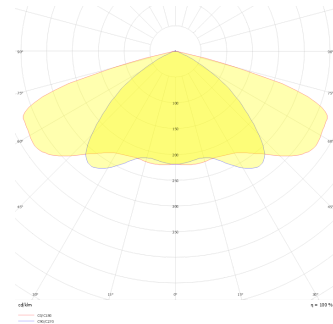

Promete M

PRO 042 038 250Y 8040 10 AS LN 66 00

Yol Aydınlatma & Projektör Armatür

Armatür Grubu	Yol Aydınlatma & Projektör
Armatür Rengi	RAL 9005
Gövde	Alüminyum Enjeksiyon Elektrostatik Toz Boyalı□□□□□
Optik	Simetrik / Asimetrik° Lens & Temperli Cam
Işık Kaynağı	LED
Elektriksel Koruma Sınıfı	CLASS II
IP	66
IK	08
Çalışma Sıcaklığı	-40°C / +55°C
Işık Akısı	29000
Tüketim Gücü	250
Armatür Verimliliği	120 lm/W
Renkset Geri Verim (CRI)	>70
Işık Renk Sıcaklığı (CCT)	3000K/4000K/6500K
Renk Toleransı	< 3 SDCM
Driver Tipi	On/Off
Giriş Gerilimi / Frekans	220-240 V AC 50/60 Hz
Güç Faktörü	>0.9
Surge	1kV
THD (AKIM)	>%20
LED ömrü	>100.000 saat

Teknik Çizim

Fotometrik Eğri

Sipariş Kodu	Ürün Kodu	Güç (W)	Işık Akısı (LM)	CRI	CCT (K)	Optik	Ölçüler (mm)
	PRO 042 038 250Y 8040 10 AS LN 66 00	250	29000	>70	4000	Asimetrik Lensli	420x379x65

www.atelaydinlatma.com