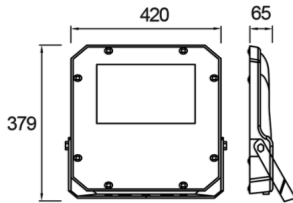

Promete M

PRO 042 038 250Y 8040 10 AS LN 66 00

Yol Aydınlatma & Projektör Armatür

Armatür Grubu	Yol Aydınlatma & Projektör
Armatür Rengi	RAL 9005
Gövde	Alüminyum Enjeksiyon Elektrostatik Toz Boyalı□□□□□
Optik	Simetrik / Asimetrik° Lens & Temperli Cam
Işık Kaynağı	LED
Elektriksel Koruma Sınıfı	CLASS II
IP	66
IK	08
Çalışma Sıcaklığı	-40°C / +55°C
Işık Akısı	29000
Tüketim Gücü	250
Armatür Verimliliği	120 lm/W
Renkset Geri Verim (CRI)	>70
Işık Renk Sıcaklığı (CCT)	3000K/4000K/6500K
Renk Toleransı	< 3 SDCM
Driver Tipi	On/Off
Giriş Gerilimi / Frekans	220-240 V AC 50/60 Hz
Güç Faktörü	>0.9
Surge	1kV
THD (AKIM)	>%20
LED ömrü	>100.000 saat

Teknik Çizim

Fotometrik Eğri

Sipariş Kodu	Ürün Kodu	Güç (W)	Işık Akısı (LM)	CRI	CCT (K)	Optik	Ölçüler (mm)
	PRO 042 038 250Y 8040 10 AS LN 66 00	250	29000	>70	4000	Asimetrik Lensli	420x379x65

www.atelaydinlatma.com