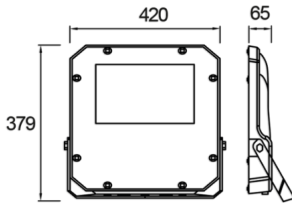

Promete M

PRO 042 038 200Y 8040 10 AS LN 66 00

Yol Aydınlatma & Projektör Armatür

Armatür Grubu	Yol Aydınlatma & Projektör
Armatür Rengi	RAL 9005
Gövde	Alüminyum Enjeksiyon Elektrostatik Toz Boyalı□□□□□
Optik	Simetrik / Asimetrik° Lens & Temperli Cam
Işık Kaynağı	LED
Elektriksel Koruma Sınıfı	CLASS II
IP	66
IK	08
Çalışma Sıcaklığı	-40°C / +55°C
Işık Akısı	24000
Tüketim Gücü	200
Armatür Verimliliği	120 lm/W
Renkset Geri Verim (CRI)	>70
Işık Renk Sıcaklığı (CCT)	3000K/4000K/6500K
Renk Toleransı	< 3 SDCM
Driver Tipi	On/Off
Giriş Gerilimi / Frekans	220-240 V AC 50/60 Hz
Güç Faktörü	>0.9
Surge	1kV
THD (AKIM)	>%20
LED ömrü	>100.000 saat

Teknik Çizim

Fotometrik Eğri

Sipariş Kodu	Ürün Kodu	Güç (W)	Işık Akısı (LM)	CRI	CCT (K)	Optik	Ölçüler (mm)
	PRO 042 038 200Y 8040 10 AS LN 66 00	200	24000	>70	4000	Asimetrik Lensli	420x379x65

www.atelaydinlatma.com