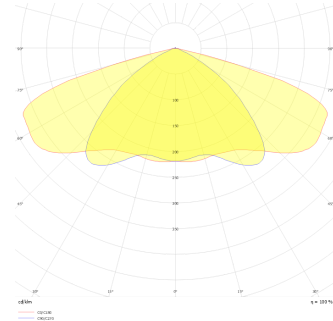

Promete M

PRO 042 038 200Y 8040 10 AS LN 66 00

Yol Aydınlatma & Projektör Armatür

Armatür Grubu	Yol Aydınlatma & Projektör
Armatür Rengi	RAL 9005
Gövde	Alüminyum Enjeksiyon Elektrostatik Toz Boyalı□□□□□
Optik	Simetrik / Asimetrik° Lens & Temperli Cam
Işık Kaynağı	LED
Elektriksel Koruma Sınıfı	CLASS II
IP	66
IK	08
Çalışma Sıcaklığı	-40°C / +55°C
Işık Akısı	24000
Tüketim Gücü	200
Armatür Verimliliği	120 lm/W
Renkset Geri Verim (CRI)	>70
Işık Renk Sıcaklığı (CCT)	3000K/4000K/6500K
Renk Toleransı	< 3 SDCM
Driver Tipi	On/Off
Giriş Gerilimi / Frekans	220-240 V AC 50/60 Hz
Güç Faktörü	>0.9
Surge	1kV
THD (AKIM)	>%20
LED ömrü	>100.000 saat

Teknik Çizim

Fotometrik Eğri

Sipariş Kodu	Ürün Kodu	Güç (W)	Işık Akısı (LM)	CRI	CCT (K)	Optik	Ölçüler (mm)
	PRO 042 038 200Y 8040 10 AS LN 66 00	200	24000	>70	4000	Asimetrik Lensli	420x379x65

www.atelaydinlatma.com