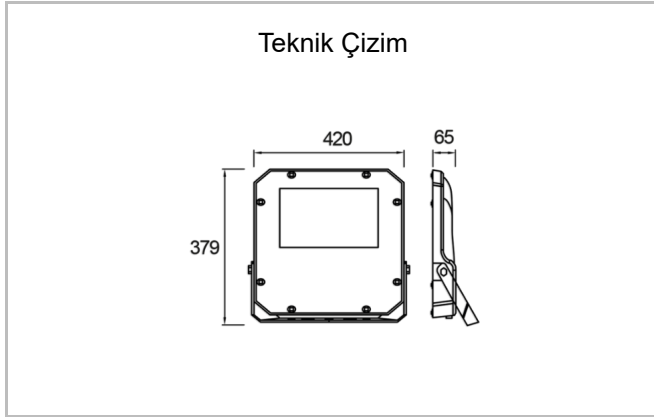

Promete M

PRO 042 038 200Y 8040 10 AS LN 66 00

Yol Aydınlatma & Projektör Armatür

Armatür Grubu	Yol Aydınlatma & Projektör
Armatür Rengi	RAL 9005
Gövde	Alüminyum Enjeksiyon Elektrostatik Toz Boyalı□□□□□
Optik	Simetrik / Asimetrik° Lens & Temperli Cam
Işık Kaynağı	LED
Elektriksel Koruma Sınıfı	CLASS II
IP	66
IK	08
Çalışma Sıcaklığı	-40°C / +55°C
Işık Akısı	24000
Tüketim Gücü	200
Armatür Verimliliği	120 lm/W
Renkset Geri Verim (CRI)	>70
Işık Renk Sıcaklığı (CCT)	3000K/4000K/6500K
Renk Toleransı	< 3 SDCM
Driver Tipi	On/Off
Giriş Gerilimi / Frekans	220-240 V AC 50/60 Hz
Güç Faktörü	>0.9
Surge	1kV
THD (AKIM)	>%20
LED ömrü	>100.000 saat

Sipariş Kodu	Ürün Kodu	Güç (W)	Işık Akısı (LM)	CRI	CCT (K)	Optik	Ölçüler (mm)
	PRO 042 038 200Y 8040 10 AS LN 66 00	200	24000	>70	4000	Asimetrik Lensli	420x379x65

www.atelaydinlatma.com