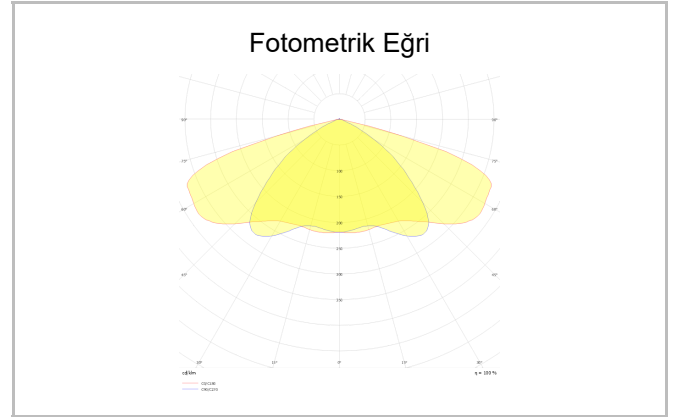

Promete M

PRO 042 038 200Y 8040 10 AS LN 66 00

Yol Aydınlatma & Projektör Armatür

Armatür Grubu	Yol Aydınlatma & Projektör
Armatür Rengi	RAL 9005
Gövde	Alüminyum Enjeksiyon Elektrostatik Toz Boyalı□□□□□
Optik	Simetrik / Asimetrik° Lens & Temperli Cam
Işık Kaynağı	LED
Elektriksel Koruma Sınıfı	CLASS II
IP	66
IK	08
Çalışma Sıcaklığı	-40°C / +55°C
Işık Akısı	24000
Tüketim Gücü	200
Armatür Verimliliği	120 lm/W
Renkset Geri Verim (CRI)	>70
Işık Renk Sıcaklığı (CCT)	3000K/4000K/6500K
Renk Toleransı	< 3 SDCM
Driver Tipi	On/Off
Giriş Gerilimi / Frekans	220-240 V AC 50/60 Hz
Güç Faktörü	>0.9
Surge	1kV
THD (AKIM)	>%20
LED ömrü	>100.000 saat

Sipariş Kodu	Ürün Kodu	Güç (W)	Işık Akısı (LM)	CRI	CCT (K)	Optik	Ölçüler (mm)
	PRO 042 038 200Y 8040 10 AS LN 66 00	200	24000	>70	4000	Asimetrik Lensli	420x379x65

www.atelaydinlatma.com