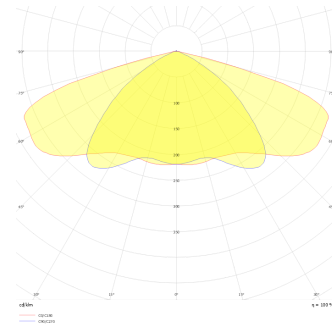

Promete M

PRO 042 038 180Y 8040 10 AS LN 66 00

Yol Aydınlatma & Projektör Armatür

Armatür Grubu	Yol Aydınlatma & Projektör
Armatür Rengi	RAL 9005
Gövde	Alüminyum Enjeksiyon Elektrostatik Toz Boyalı□□□□□
Optik	Simetrik / Asimetrik° Lens & Temperli Cam
Işık Kaynağı	LED
Elektriksel Koruma Sınıfı	CLASS II
IP	66
IK	08
Çalışma Sıcaklığı	-40°C / +55°C
Işık Akısı	21600
Tüketim Gücü	180
Armatür Verimliliği	120 lm/W
Renkset Geri Verim (CRI)	>70
Işık Renk Sıcaklığı (CCT)	3000K/4000K/6500K
Renk Toleransı	< 3 SDCM
Driver Tipi	On/Off
Giriş Gerilimi / Frekans	220-240 V AC 50/60 Hz
Güç Faktörü	>0.9
Surge	1kV
THD (AKIM)	>%20
LED ömrü	>100.000 saat

Teknik Çizim

Fotometrik Eğri

Sipariş Kodu	Ürün Kodu	Güç (W)	Işık Akısı (LM)	CRI	CCT (K)	Optik	Ölçüler (mm)
	PRO 042 038 180Y 8040 10 AS LN 66 00	180	21600	>70	4000	Asimetrik Lensli	420x379x65

www.atelaydinlatma.com