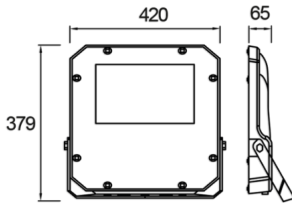

# Promete M

PRO 042 038 180Y 8040 10 AS LN 66 00

Yol Aydınlatma & Projektör Armatür

<b>Armatür Grubu</b>	Yol Aydınlatma & Projektör
<b>Armatür Rengi</b>	RAL 9005
<b>Gövde</b>	Alüminyum Enjeksiyon Elektrostatik Toz Boyalı□□□□□
<b>Optik</b>	Simetrik / Asimetrik° Lens & Temperli Cam
<b>Işık Kaynağı</b>	LED
<b>Elektriksel Koruma Sınıfı</b>	CLASS II
<b>IP</b>	66
<b>IK</b>	08
<b>Çalışma Sıcaklığı</b>	-40°C / +55°C
<b>Işık Akısı</b>	21600
<b>Tüketim Gücü</b>	180
<b>Armatür Verimliliği</b>	120 lm/W
<b>Renkset Geri Verim (CRI)</b>	>70
<b>Işık Renk Sıcaklığı (CCT)</b>	3000K/4000K/6500K
<b>Renk Toleransı</b>	< 3 SDCM
<b>Driver Tipi</b>	On/Off
<b>Giriş Gerilimi / Frekans</b>	220-240 V AC 50/60 Hz
<b>Güç Faktörü</b>	>0.9
<b>Surge</b>	1kV
<b>THD (AKIM)</b>	>%20
<b>LED ömrü</b>	>100.000 saat

Teknik Çizim

Fotometrik Eğri

Sipariş Kodu	Ürün Kodu	Güç (W)	Işık Akısı (LM)	CRI	CCT (K)	Optik	Ölçüler (mm)
	PRO 042 038 180Y 8040 10 AS LN 66 00	180	21600	>70	4000	Asimetrik Lensli	420x379x65

[www.atelaydinlatma.com](http://www.atelaydinlatma.com)