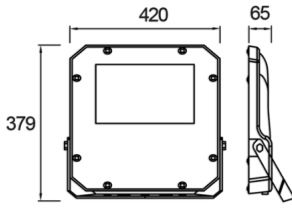

Promete M

PRO 042 038 180Y 8040 10 AS LN 66 00

Yol Aydınlatma & Projektör Armatür

Armatür Grubu	Yol Aydınlatma & Projektör
Armatür Rengi	RAL 9005
Gövde	Alüminyum Enjeksiyon Elektrostatik Toz Boyalı□□□□□
Optik	Simetrik / Asimetrik° Lens & Temperli Cam
Işık Kaynağı	LED
Elektriksel Koruma Sınıfı	CLASS II
IP	66
IK	08
Çalışma Sıcaklığı	-40°C / +55°C
Işık Akısı	21600
Tüketim Gücü	180
Armatür Verimliliği	120 lm/W
Renkset Geri Verim (CRI)	>70
Işık Renk Sıcaklığı (CCT)	3000K/4000K/6500K
Renk Toleransı	< 3 SDCM
Driver Tipi	On/Off
Giriş Gerilimi / Frekans	220-240 V AC 50/60 Hz
Güç Faktörü	>0.9
Surge	1kV
THD (AKIM)	>%20
LED ömrü	>100.000 saat

Teknik Çizim

Fotometrik Eğri

Sipariş Kodu	Ürün Kodu	Güç (W)	Işık Akısı (LM)	CRI	CCT (K)	Optik	Ölçüler (mm)
	PRO 042 038 180Y 8040 10 AS LN 66 00	180	21600	>70	4000	Asimetrik Lensli	420x379x65

www.atelaydinlatma.com