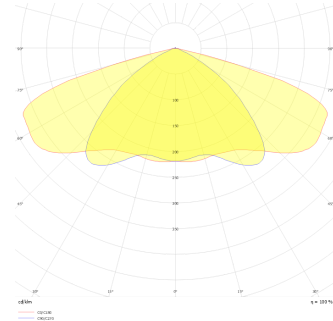

# Promete M

PRO 042 038 180Y 8040 10 AS LN 66 00

Yol Aydınlatma & Projektör Armatür

<b>Armatür Grubu</b>	Yol Aydınlatma & Projektör
<b>Armatür Rengi</b>	RAL 9005
<b>Gövde</b>	Alüminyum Enjeksiyon Elektrostatik Toz Boyalı□□□□□
<b>Optik</b>	Simetrik / Asimetrik° Lens & Temperli Cam
<b>Işık Kaynağı</b>	LED
<b>Elektriksel Koruma Sınıfı</b>	CLASS II
<b>IP</b>	66
<b>IK</b>	08
<b>Çalışma Sıcaklığı</b>	-40°C / +55°C
<b>Işık Akısı</b>	21600
<b>Tüketim Gücü</b>	180
<b>Armatür Verimliliği</b>	120 lm/W
<b>Renkset Geri Verim (CRI)</b>	>70
<b>Işık Renk Sıcaklığı (CCT)</b>	3000K/4000K/6500K
<b>Renk Toleransı</b>	< 3 SDCM
<b>Driver Tipi</b>	On/Off
<b>Giriş Gerilimi / Frekans</b>	220-240 V AC 50/60 Hz
<b>Güç Faktörü</b>	>0.9
<b>Surge</b>	1kV
<b>THD (AKIM)</b>	>%20
<b>LED ömrü</b>	>100.000 saat

Teknik Çizim

Fotometrik Eğri

Sipariş Kodu	Ürün Kodu	Güç (W)	Işık Akısı (LM)	CRI	CCT (K)	Optik	Ölçüler (mm)
	PRO 042 038 180Y 8040 10 AS LN 66 00	180	21600	>70	4000	Asimetrik Lensli	420x379x65

[www.atelaydinlatma.com](http://www.atelaydinlatma.com)