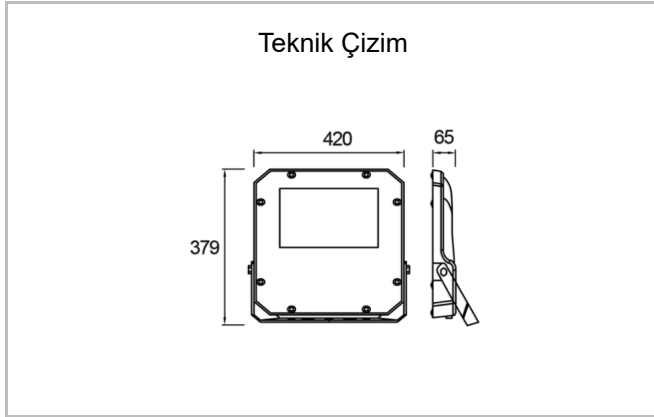

Promete M

PRO 042 038 150Y 8040 10 AS LN 66 00

Yol Aydınlatma & Projektör Armatür

Armatür Grubu	Yol Aydınlatma & Projektör
Armatür Rengi	RAL 9005
Gövde	Alüminyum Enjeksiyon Elektrostatik Toz Boyalı□□□□□
Optik	Simetrik / Asimetrik° Lens & Temperli Cam
Işık Kaynağı	LED
Elektriksel Koruma Sınıfı	CLASS II
IP	66
IK	08
Çalışma Sıcaklığı	-40°C / +55°C
Işık Akısı	19500
Tüketim Gücü	150
Armatür Verimliliği	120 lm/W
Renkset Geri Verim (CRI)	>70
Işık Renk Sıcaklığı (CCT)	3000K/4000K/6500K
Renk Toleransı	< 3 SDCM
Driver Tipi	On/Off
Giriş Gerilimi / Frekans	220-240 V AC 50/60 Hz
Güç Faktörü	>0.9
Surge	1kV
THD (AKIM)	>%20
LED ömrü	>100.000 saat

Sipariş Kodu	Ürün Kodu	Güç (W)	Işık Akısı (LM)	CRI	CCT (K)	Optik	Ölçüler (mm)
	PRO 042 038 150Y 8040 10 AS LN 66 00	150	19500	>70	4000	Asimetrik Lensli	420x379x65

www.atelaydinlatma.com