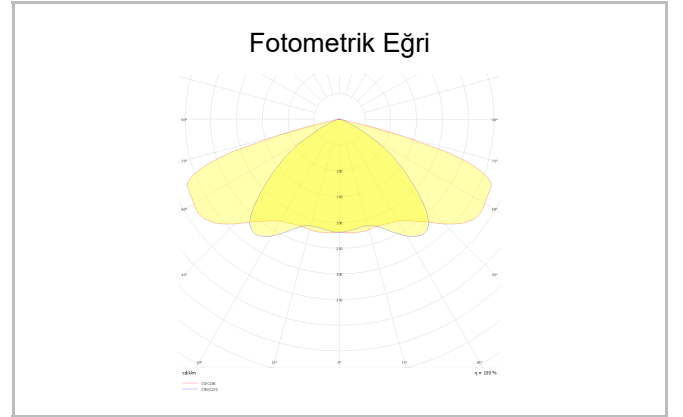

Promete M

PRO 042 038 150Y 8040 10 AS LN 66 00

Yol Aydınlatma & Projektör Armatür

Armatür Grubu	Yol Aydınlatma & Projektör
Armatür Rengi	RAL 9005
Gövde	Alüminyum Enjeksiyon Elektrostatik Toz Boyalı□□□□□
Optik	Simetrik / Asimetrik° Lens & Temperli Cam
Işık Kaynağı	LED
Elektriksel Koruma Sınıfı	CLASS II
IP	66
IK	08
Çalışma Sıcaklığı	-40°C / +55°C
Işık Akısı	19500
Tüketim Gücü	150
Armatür Verimliliği	120 lm/W
Renkset Geri Verim (CRI)	>70
Işık Renk Sıcaklığı (CCT)	3000K/4000K/6500K
Renk Toleransı	< 3 SDCM
Driver Tipi	On/Off
Giriş Gerilimi / Frekans	220-240 V AC 50/60 Hz
Güç Faktörü	>0.9
Surge	1kV
THD (AKIM)	>%20
LED ömrü	>100.000 saat

Sipariş Kodu	Ürün Kodu	Güç (W)	Işık Akısı (LM)	CRI	CCT (K)	Optik	Ölçüler (mm)
	PRO 042 038 150Y 8040 10 AS LN 66 00	150	19500	>70	4000	Asimetrik Lensli	420x379x65

www.atelaydinlatma.com