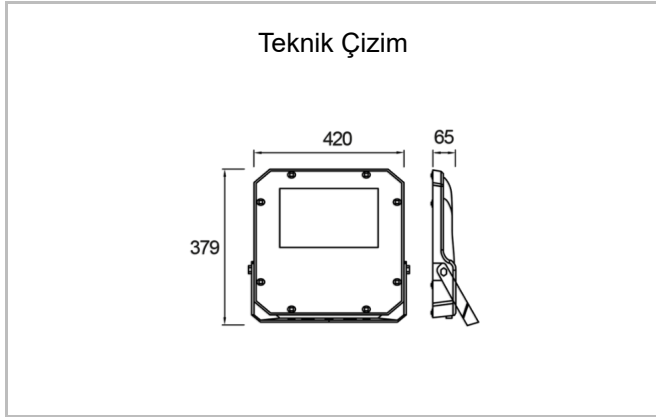

Promete M

PRO 042 038 140Y 8040 10 AS LN 66 00

Yol Aydınlatma & Projektör Armatür

Armatür Grubu	Yol Aydınlatma & Projektör
Armatür Rengi	RAL 9005
Gövde	Alüminyum Enjeksiyon Elektrostatik Toz Boyalı□□□□□
Optik	Simetrik / Asimetrik° Lens & Temperli Cam
Işık Kaynağı	LED
Elektriksel Koruma Sınıfı	CLASS II
IP	66
IK	08
Çalışma Sıcaklığı	-40°C / +55°C
Işık Akısı	18200
Tüketim Gücü	140
Armatür Verimliliği	120 lm/W
Renkset Geri Verim (CRI)	>70
Işık Renk Sıcaklığı (CCT)	3000K/4000K/6500K
Renk Toleransı	< 3 SDCM
Driver Tipi	On/Off
Giriş Gerilimi / Frekans	220-240 V AC 50/60 Hz
Güç Faktörü	>0.9
Surge	1kV
THD (AKIM)	>%20
LED ömrü	>100.000 saat

Sipariş Kodu	Ürün Kodu	Güç (W)	Işık Akısı (LM)	CRI	CCT (K)	Optik	Ölçüler (mm)
	PRO 042 038 140Y 8040 10 AS LN 66 00	140	18200	>70	4000	Asimetrik Lensli	420x379x65

www.atelaydinlatma.com