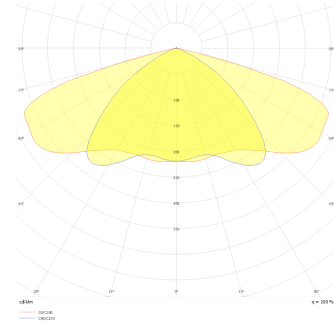

Promete M

PRO 042 038 140Y 8040 10 AS LN 66 00

Yol Aydınlatma & Projektör Armatür

Armatür Grubu	Yol Aydınlatma & Projektör
Armatür Rengi	RAL 9005
Gövde	Alüminyum Enjeksiyon Elektrostatik Toz Boyalı□□□□□
Optik	Simetrik / Asimetrik° Lens & Temperli Cam
Işık Kaynağı	LED
Elektriksel Koruma Sınıfı	CLASS II
IP	66
IK	08
Çalışma Sıcaklığı	-40°C / +55°C
Işık Akısı	18200
Tüketim Gücü	140
Armatür Verimliliği	120 lm/W
Renkset Geri Verim (CRI)	>70
Işık Renk Sıcaklığı (CCT)	3000K/4000K/6500K
Renk Toleransı	< 3 SDCM
Driver Tipi	On/Off
Giriş Gerilimi / Frekans	220-240 V AC 50/60 Hz
Güç Faktörü	>0.9
Surge	1kV
THD (AKIM)	>%20
LED ömrü	>100.000 saat

Teknik Çizim

Fotometrik Eğri

Sipariş Kodu	Ürün Kodu	Güç (W)	Işık Akısı (LM)	CRI	CCT (K)	Optik	Ölçüler (mm)
	PRO 042 038 140Y 8040 10 AS LN 66 00	140	18200	>70	4000	Asimetrik Lensli	420x379x65

www.atelaydinlatma.com