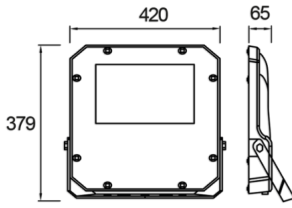

Promete M

PRO 042 038 140Y 8040 10 AS LN 66 00

Yol Aydınlatma & Projektör Armatür

Armatür Grubu	Yol Aydınlatma & Projektör
Armatür Rengi	RAL 9005
Gövde	Alüminyum Enjeksiyon Elektrostatik Toz Boyalı□□□□□
Optik	Simetrik / Asimetrik° Lens & Temperli Cam
Işık Kaynağı	LED
Elektriksel Koruma Sınıfı	CLASS II
IP	66
IK	08
Çalışma Sıcaklığı	-40°C / +55°C
Işık Akısı	18200
Tüketim Gücü	140
Armatür Verimliliği	120 lm/W
Renkset Geri Verim (CRI)	>70
Işık Renk Sıcaklığı (CCT)	3000K/4000K/6500K
Renk Toleransı	< 3 SDCM
Driver Tipi	On/Off
Giriş Gerilimi / Frekans	220-240 V AC 50/60 Hz
Güç Faktörü	>0.9
Surge	1kV
THD (AKIM)	>%20
LED ömrü	>100.000 saat

Teknik Çizim

Fotometrik Eğri

Sipariş Kodu	Ürün Kodu	Güç (W)	Işık Akısı (LM)	CRI	CCT (K)	Optik	Ölçüler (mm)
	PRO 042 038 140Y 8040 10 AS LN 66 00	140	18200	>70	4000	Asimetrik Lensli	420x379x65

www.atelaydinlatma.com