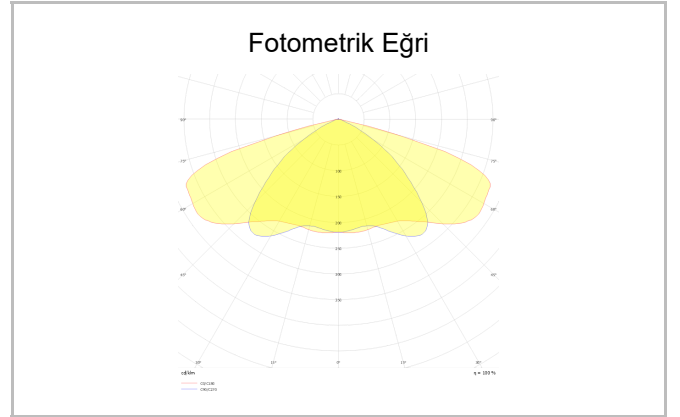

Promete M

PRO 042 038 140Y 8040 10 AS LN 66 00

Yol Aydınlatma & Projektör Armatür

Armatür Grubu	Yol Aydınlatma & Projektör
Armatür Rengi	RAL 9005
Gövde	Alüminyum Enjeksiyon Elektrostatik Toz Boyalı□□□□□
Optik	Simetrik / Asimetrik° Lens & Temperli Cam
Işık Kaynağı	LED
Elektriksel Koruma Sınıfı	CLASS II
IP	66
IK	08
Çalışma Sıcaklığı	-40°C / +55°C
Işık Akısı	18200
Tüketim Gücü	140
Armatür Verimliliği	120 lm/W
Renkset Geri Verim (CRI)	>70
Işık Renk Sıcaklığı (CCT)	3000K/4000K/6500K
Renk Toleransı	< 3 SDCM
Driver Tipi	On/Off
Giriş Gerilimi / Frekans	220-240 V AC 50/60 Hz
Güç Faktörü	>0.9
Surge	1kV
THD (AKIM)	>%20
LED ömrü	>100.000 saat

Sipariş Kodu	Ürün Kodu	Güç (W)	Işık Akısı (LM)	CRI	CCT (K)	Optik	Ölçüler (mm)
	PRO 042 038 140Y 8040 10 AS LN 66 00	140	18200	>70	4000	Asimetrik Lensli	420x379x65

www.atelaydinlatma.com