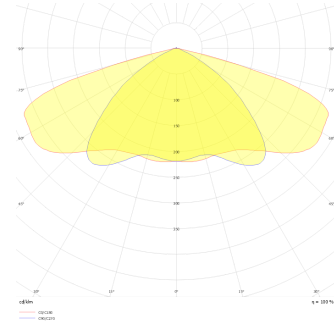

# Promete M

PRO 042 038 120Y 8040 10 AS LN 66 00

Yol Aydınlatma & Projektör Armatür

<b>Armatür Grubu</b>	Yol Aydınlatma & Projektör
<b>Armatür Rengi</b>	RAL 9005
<b>Gövde</b>	Alüminyum Enjeksiyon Elektrostatik Toz Boyalı□□□□□
<b>Optik</b>	Simetrik / Asimetrik° Lens & Temperli Cam
<b>Işık Kaynağı</b>	LED
<b>Elektriksel Koruma Sınıfı</b>	CLASS II
<b>IP</b>	66
<b>IK</b>	08
<b>Çalışma Sıcaklığı</b>	-40°C / +55°C
<b>Işık Akısı</b>	15600
<b>Tüketim Gücü</b>	120
<b>Armatür Verimliliği</b>	120 lm/W
<b>Renkset Geri Verim (CRI)</b>	>70
<b>Işık Renk Sıcaklığı (CCT)</b>	3000K/4000K/6500K
<b>Renk Toleransı</b>	< 3 SDCM
<b>Driver Tipi</b>	On/Off
<b>Giriş Gerilimi / Frekans</b>	220-240 V AC 50/60 Hz
<b>Güç Faktörü</b>	>0.9
<b>Surge</b>	1kV
<b>THD (AKIM)</b>	>%20
<b>LED ömrü</b>	>100.000 saat

Teknik Çizim

Fotometrik Eğri

Sipariş Kodu	Ürün Kodu	Güç (W)	Işık Akısı (LM)	CRI	CCT (K)	Optik	Ölçüler (mm)
	PRO 042 038 120Y 8040 10 AS LN 66 00	120	15600	>70	4000	Asimetrik Lensli	420x379x65

[www.atelaydinlatma.com](http://www.atelaydinlatma.com)