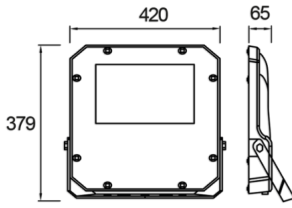

# Promete M

PRO 042 038 120Y 8040 10 AS LN 66 00

Yol Aydınlatma & Projektör Armatür

<b>Armatür Grubu</b>	Yol Aydınlatma & Projektör
<b>Armatür Rengi</b>	RAL 9005
<b>Gövde</b>	Alüminyum Enjeksiyon Elektrostatik Toz Boyalı□□□□□
<b>Optik</b>	Simetrik / Asimetrik° Lens & Temperli Cam
<b>Işık Kaynağı</b>	LED
<b>Elektriksel Koruma Sınıfı</b>	CLASS II
<b>IP</b>	66
<b>IK</b>	08
<b>Çalışma Sıcaklığı</b>	-40°C / +55°C
<b>Işık Akısı</b>	15600
<b>Tüketim Gücü</b>	120
<b>Armatür Verimliliği</b>	120 lm/W
<b>Renkset Geri Verim (CRI)</b>	>70
<b>Işık Renk Sıcaklığı (CCT)</b>	3000K/4000K/6500K
<b>Renk Toleransı</b>	< 3 SDCM
<b>Driver Tipi</b>	On/Off
<b>Giriş Gerilimi / Frekans</b>	220-240 V AC 50/60 Hz
<b>Güç Faktörü</b>	>0.9
<b>Surge</b>	1kV
<b>THD (AKIM)</b>	>%20
<b>LED ömrü</b>	>100.000 saat

Teknik Çizim

Fotometrik Eğri

Sipariş Kodu	Ürün Kodu	Güç (W)	Işık Akısı (LM)	CRI	CCT (K)	Optik	Ölçüler (mm)
	PRO 042 038 120Y 8040 10 AS LN 66 00	120	15600	>70	4000	Asimetrik Lensli	420x379x65

[www.atelaydinlatma.com](http://www.atelaydinlatma.com)