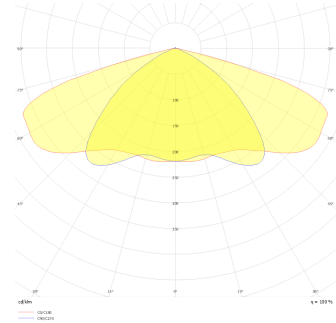

# Promete M

PRO 042 038 120Y 8040 10 AS LN 66 00

Yol Aydınlatma & Projektör Armatür

<b>Armatür Grubu</b>	Yol Aydınlatma & Projektör
<b>Armatür Rengi</b>	RAL 9005
<b>Gövde</b>	Alüminyum Enjeksiyon Elektrostatik Toz Boyalı□□□□□
<b>Optik</b>	Simetrik / Asimetrik° Lens & Temperli Cam
<b>Işık Kaynağı</b>	LED
<b>Elektriksel Koruma Sınıfı</b>	CLASS II
<b>IP</b>	66
<b>IK</b>	08
<b>Çalışma Sıcaklığı</b>	-40°C / +55°C
<b>Işık Akısı</b>	15600
<b>Tüketim Gücü</b>	120
<b>Armatür Verimliliği</b>	120 lm/W
<b>Renkset Geri Verim (CRI)</b>	>70
<b>Işık Renk Sıcaklığı (CCT)</b>	3000K/4000K/6500K
<b>Renk Toleransı</b>	< 3 SDCM
<b>Driver Tipi</b>	On/Off
<b>Giriş Gerilimi / Frekans</b>	220-240 V AC 50/60 Hz
<b>Güç Faktörü</b>	>0.9
<b>Surge</b>	1kV
<b>THD (AKIM)</b>	>%20
<b>LED ömrü</b>	>100.000 saat

Teknik Çizim

Fotometrik Eğri

Sipariş Kodu	Ürün Kodu	Güç (W)	Işık Akısı (LM)	CRI	CCT (K)	Optik	Ölçüler (mm)
	PRO 042 038 120Y 8040 10 AS LN 66 00	120	15600	>70	4000	Asimetrik Lensli	420x379x65

[www.atelaydinlatma.com](http://www.atelaydinlatma.com)