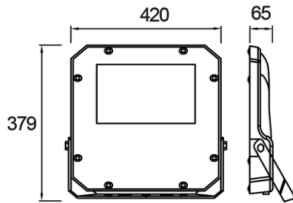

# Promete M

PRO 042 038 120Y 8040 10 AS LN 66 00

Yol Aydınlatma & Projektör Armatür

<b>Armatür Grubu</b>	Yol Aydınlatma & Projektör
<b>Armatür Rengi</b>	RAL 9005
<b>Gövde</b>	Alüminyum Enjeksiyon Elektrostatik Toz Boyalı□□□□□
<b>Optik</b>	Simetrik / Asimetrik° Lens & Temperli Cam
<b>Işık Kaynağı</b>	LED
<b>Elektriksel Koruma Sınıfı</b>	CLASS II
<b>IP</b>	66
<b>IK</b>	08
<b>Çalışma Sıcaklığı</b>	-40°C / +55°C
<b>Işık Akısı</b>	15600
<b>Tüketim Gücü</b>	120
<b>Armatür Verimliliği</b>	120 lm/W
<b>Renkset Geri Verim (CRI)</b>	>70
<b>Işık Renk Sıcaklığı (CCT)</b>	3000K/4000K/6500K
<b>Renk Toleransı</b>	< 3 SDCM
<b>Driver Tipi</b>	On/Off
<b>Giriş Gerilimi / Frekans</b>	220-240 V AC 50/60 Hz
<b>Güç Faktörü</b>	>0.9
<b>Surge</b>	1kV
<b>THD (AKIM)</b>	>%20
<b>LED ömrü</b>	>100.000 saat

Teknik Çizim

Fotometrik Eğri

Sipariş Kodu	Ürün Kodu	Güç (W)	Işık Akısı (LM)	CRI	CCT (K)	Optik	Ölçüler (mm)
	PRO 042 038 120Y 8040 10 AS LN 66 00	120	15600	>70	4000	Asimetrik Lensli	420x379x65

[www.atelaydinlatma.com](http://www.atelaydinlatma.com)