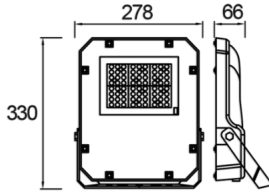

Promete S

PMT 028 033 100Y 8040 10 SM LN 66 00

Yol Aydınlatma & Projektör Armatür

Armatür Grubu	Yol Aydınlatma & Projektör
Armatür Rengi	RAL 9005
Gövde	Alüminyum Enjeksiyon □□□□□
Optik	Simetrik / Asimetrik° Lens & Temperli Cam
Işık Kaynağı	LED
Elektriksel Koruma Sınıfı	CLASS II
IP	66
IK	08
Çalışma Sıcaklığı	-40°C / +55°C
Işık Akısı	10900
Tüketim Gücü	100
Armatür Verimliliği	120 lm/W
Renksel Geri Verim (CRI)	>70
Işık Renk Sıcaklığı (CCT)	3000K/4000K/6500K
Renk Toleransı	< 3 SDCM
Driver Tipi	On/Off
Giriş Gerilimi / Frekans	220-240 V AC 50/60 Hz
Güç Faktörü	>0.9
Surge	1kV
THD (AKIM)	>%20
LED ömrü	>100.000 saat

Teknik Çizim

Fotometrik Eğri

Sipariş Kodu	Ürün Kodu	Güç (W)	Işık Akısı (LM)	CRI	CCT (K)	Optik	Ölçüler (mm)
	PMT 028 033 100Y 8040 10 SM LN 66 00	100	10900	>70	4000	Simetrik Lensli	278x330x66

www.atelaydinlatma.com