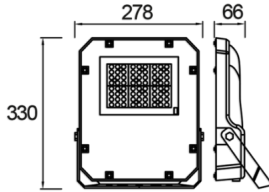

Promete S

PMT 028 033 080Y 8040 10 SM LN 66 00

Yol Aydınlatma & Projektör Armatür

Armatür Grubu	Yol Aydınlatma & Projektör
Armatür Rengi	RAL 9005
Gövde	Alüminyum Enjeksiyon □□□□□
Optik	Simetrik / Asimetrik° Lens & Temperli Cam
Işık Kaynağı	LED
Elektriksel Koruma Sınıfı	CLASS II
IP	66
IK	08
Çalışma Sıcaklığı	-40°C / +55°C
Işık Akısı	9600
Tüketim Gücü	80
Armatür Verimliliği	120 lm/W
Renksel Geri Verim (CRI)	>70
Işık Renk Sıcaklığı (CCT)	3000K/4000K/6500K
Renk Toleransı	< 3 SDCM
Driver Tipi	On/Off
Giriş Gerilimi / Frekans	220-240 V AC 50/60 Hz
Güç Faktörü	>0.9
Surge	1kV
THD (AKIM)	>%20
LED ömrü	>100.000 saat

Teknik Çizim

Fotometrik Eğri

Sipariş Kodu	Ürün Kodu	Güç (W)	Işık Akısı (LM)	CRI	CCT (K)	Optik	Ölçüler (mm)
	PMT 028 033 080Y 8040 10 SM LN 66 00	80	9600	>70	4000	Simetrik Lensli	278x330x66

www.atelaydinlatma.com