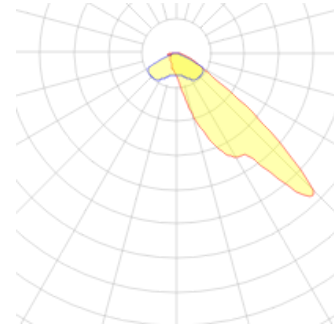

Promete S

PMT 028 033 080Y 8040 10 SM LN 66 00

Yol Aydınlatma & Projektör Armatür

Armatür Grubu	Yol Aydınlatma & Projektör
Armatür Rengi	RAL 9005
Gövde	Alüminyum Enjeksiyon □□□□□
Optik	Simetrik / Asimetrik° Lens & Temperli Cam
Işık Kaynağı	LED
Elektriksel Koruma Sınıfı	CLASS II
IP	66
IK	08
Çalışma Sıcaklığı	-40°C / +55°C
Işık Akısı	9600
Tüketim Gücü	80
Armatür Verimliliği	120 lm/W
Renksel Geri Verim (CRI)	>70
Işık Renk Sıcaklığı (CCT)	3000K/4000K/6500K
Renk Toleransı	< 3 SDCM
Driver Tipi	On/Off
Giriş Gerilimi / Frekans	220-240 V AC 50/60 Hz
Güç Faktörü	>0.9
Surge	1kV
THD (AKIM)	>%20
LED ömrü	>100.000 saat

Teknik Çizim

Fotometrik Eğri

Sipariş Kodu	Ürün Kodu	Güç (W)	Işık Akısı (LM)	CRI	CCT (K)	Optik	Ölçüler (mm)
	PMT 028 033 080Y 8040 10 SM LN 66 00	80	9600	>70	4000	Simetrik Lensli	278x330x66

www.atelaydinlatma.com