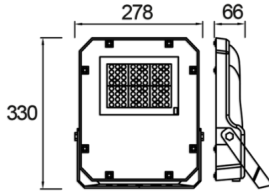

Promete S

PMT 028 033 060Y 8040 10 SM LN 66 00

Yol Aydınlatma & Projektör Armatür

Armatür Grubu	Yol Aydınlatma & Projektör
Armatür Rengi	RAL 9005
Gövde	Alüminyum Enjeksiyon □□□□□
Optik	Simetrik / Asimetrik° Lens & Temperli Cam
Işık Kaynağı	LED
Elektriksel Koruma Sınıfı	CLASS II
IP	66
IK	08
Çalışma Sıcaklığı	-40°C / +55°C
Işık Akısı	7800
Tüketim Gücü	60
Armatür Verimliliği	120 lm/W
Renksel Geri Verim (CRI)	>70
Işık Renk Sıcaklığı (CCT)	3000K/4000K/6500K
Renk Toleransı	< 3 SDCM
Driver Tipi	On/Off
Giriş Gerilimi / Frekans	220-240 V AC 50/60 Hz
Güç Faktörü	>0.9
Surge	1kV
THD (AKIM)	>%20
LED ömrü	>100.000 saat

Teknik Çizim

Fotometrik Eğri

Sipariş Kodu	Ürün Kodu	Güç (W)	Işık Akısı (LM)	CRI	CCT (K)	Optik	Ölçüler (mm)
	PMT 028 033 060Y 8040 10 SM LN 66 00	60	7800	>70	4000	Simetrik Lensli	278x330x66

www.atelaydinlatma.com