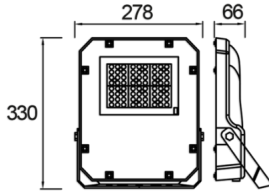

Promete S

PMT 028 033 060Y 8040 10 SM LN 66 00

Yol Aydınlatma & Projektör Armatür

Armatür Grubu	Yol Aydınlatma & Projektör
Armatür Rengi	RAL 9005
Gövde	Alüminyum Enjeksiyon □□□□□
Optik	Simetrik / Asimetrik° Lens & Temperli Cam
Işık Kaynağı	LED
Elektriksel Koruma Sınıfı	CLASS II
IP	66
IK	08
Çalışma Sıcaklığı	-40°C / +55°C
Işık Akısı	7800
Tüketim Gücü	60
Armatür Verimliliği	120 lm/W
Renksel Geri Verim (CRI)	>70
Işık Renk Sıcaklığı (CCT)	3000K/4000K/6500K
Renk Toleransı	< 3 SDCM
Driver Tipi	On/Off
Giriş Gerilimi / Frekans	220-240 V AC 50/60 Hz
Güç Faktörü	>0.9
Surge	1kV
THD (AKIM)	>%20
LED ömrü	>100.000 saat

Teknik Çizim

Fotometrik Eğri

Sipariş Kodu	Ürün Kodu	Güç (W)	Işık Akısı (LM)	CRI	CCT (K)	Optik	Ölçüler (mm)
	PMT 028 033 060Y 8040 10 SM LN 66 00	60	7800	>70	4000	Simetrik Lensli	278x330x66

www.atelaydinlatma.com