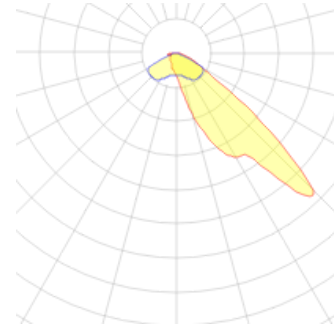

Promete S

PMT 028 033 060Y 8040 10 SM LN 66 00

Yol Aydınlatma & Projektör Armatür

Armatür Grubu	Yol Aydınlatma & Projektör
Armatür Rengi	RAL 9005
Gövde	Alüminyum Enjeksiyon □□□□□
Optik	Simetrik / Asimetrik° Lens & Temperli Cam
Işık Kaynağı	LED
Elektriksel Koruma Sınıfı	CLASS II
IP	66
IK	08
Çalışma Sıcaklığı	-40°C / +55°C
Işık Akısı	7800
Tüketim Gücü	60
Armatür Verimliliği	120 lm/W
Renksel Geri Verim (CRI)	>70
Işık Renk Sıcaklığı (CCT)	3000K/4000K/6500K
Renk Toleransı	< 3 SDCM
Driver Tipi	On/Off
Giriş Gerilimi / Frekans	220-240 V AC 50/60 Hz
Güç Faktörü	>0.9
Surge	1kV
THD (AKIM)	>%20
LED ömrü	>100.000 saat

Teknik Çizim

Fotometrik Eğri

Sipariş Kodu	Ürün Kodu	Güç (W)	Işık Akısı (LM)	CRI	CCT (K)	Optik	Ölçüler (mm)
	PMT 028 033 060Y 8040 10 SM LN 66 00	60	7800	>70	4000	Simetrik Lensli	278x330x66

www.atelaydinlatma.com