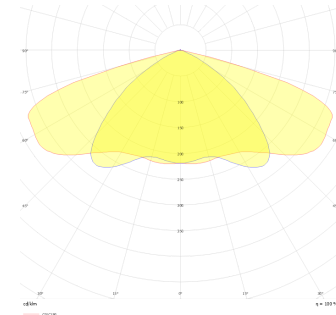

Promete S

PMT 028 033 040Y 8040 10 SM LN 66 00

Yol Aydınlatma & Projektör Armatür

Armatür Grubu	Yol Aydınlatma & Projektör
Armatür Rengi	RAL 9005
Gövde	Alüminyum Enjeksiyon □□□□□
Optik	Simetrik / Asimetrik° Lens & Temperli Cam
Işık Kaynağı	LED
Elektriksel Koruma Sınıfı	CLASS II
IP	66
IK	08
Çalışma Sıcaklığı	-40°C / +55°C
Işık Akısı	4800
Tüketim Gücü	40
Armatür Verimliliği	120 lm/W
Renksel Geri Verim (CRI)	>70
Işık Renk Sıcaklığı (CCT)	3000K/4000K/6500K
Renk Toleransı	< 3 SDCM
Driver Tipi	On/Off
Giriş Gerilimi / Frekans	220-240 V AC 50/60 Hz
Güç Faktörü	>0.9
Surge	1kV
THD (AKIM)	>%20
LED ömrü	>100.000 saat

Teknik Çizim

Fotometrik Eğri

Sipariş Kodu	Ürün Kodu	Güç (W)	Işık Akısı (LM)	CRI	CCT (K)	Optik	Ölçüler (mm)
	PMT 028 033 040Y 8040 10 SM LN 66 00	40	4800	>70	4000	Simetrik Lensli	278x330x66

www.atelaydinlatma.com