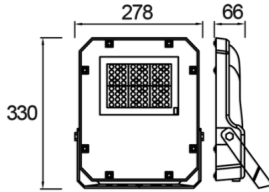

Promete S

PMT 028 033 040Y 8040 10 SM LN 66 00

Yol Aydınlatma & Projektör Armatür

Armatür Grubu	Yol Aydınlatma & Projektör
Armatür Rengi	RAL 9005
Gövde	Alüminyum Enjeksiyon □□□□□
Optik	Simetrik / Asimetrik° Lens & Temperli Cam
Işık Kaynağı	LED
Elektriksel Koruma Sınıfı	CLASS II
IP	66
IK	08
Çalışma Sıcaklığı	-40°C / +55°C
Işık Akısı	4800
Tüketim Gücü	40
Armatür Verimliliği	120 lm/W
Renksel Geri Verim (CRI)	>70
Işık Renk Sıcaklığı (CCT)	3000K/4000K/6500K
Renk Toleransı	< 3 SDCM
Driver Tipi	On/Off
Giriş Gerilimi / Frekans	220-240 V AC 50/60 Hz
Güç Faktörü	>0.9
Surge	1kV
THD (AKIM)	>%20
LED ömrü	>100.000 saat

Teknik Çizim

Fotometrik Eğri

Sipariş Kodu	Ürün Kodu	Güç (W)	Işık Akısı (LM)	CRI	CCT (K)	Optik	Ölçüler (mm)
	PMT 028 033 040Y 8040 10 SM LN 66 00	40	4800	>70	4000	Simetrik Lensli	278x330x66

www.atelaydinlatma.com