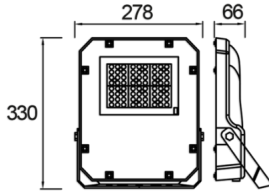

Promete S

PMT 028 033 100Y 8040 10 AS LN 66 00

Yol Aydınlatma & Projektör Armatür

Armatür Grubu	Yol Aydınlatma & Projektör
Armatür Rengi	RAL 9005
Gövde	Alüminyum Enjeksiyon □□□□□
Optik	Simetrik / Asimetrik° Lens & Temperli Cam
Işık Kaynağı	LED
Elektriksel Koruma Sınıfı	CLASS II
IP	66
IK	08
Çalışma Sıcaklığı	-40°C / +55°C
Işık Akısı	10900
Tüketim Gücü	100
Armatür Verimliliği	120 lm/W
Renksel Geri Verim (CRI)	>70
Işık Renk Sıcaklığı (CCT)	3000K/4000K/6500K
Renk Toleransı	< 3 SDCM
Driver Tipi	On/Off
Giriş Gerilimi / Frekans	220-240 V AC 50/60 Hz
Güç Faktörü	>0.9
Surge	1kV
THD (AKIM)	>%20
LED ömrü	>100.000 saat

Teknik Çizim

Fotometrik Eğri

Sipariş Kodu	Ürün Kodu	Güç (W)	Işık Akısı (LM)	CRI	CCT (K)	Optik	Ölçüler (mm)
	PMT 028 033 100Y 8040 10 AS LN 66 00	100	10900	>70	4000	Asimetrik Lensli	278x330x66

www.atelaydinlatma.com