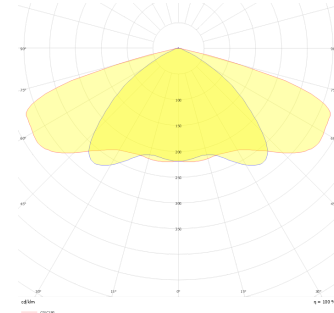

Promete S

PMT 028 033 100Y 8040 10 AS LN 66 00

Yol Aydınlatma & Projektör Armatür

Armatür Grubu	Yol Aydınlatma & Projektör
Armatür Rengi	RAL 9005
Gövde	Alüminyum Enjeksiyon □□□□□
Optik	Simetrik / Asimetrik° Lens & Temperli Cam
Işık Kaynağı	LED
Elektriksel Koruma Sınıfı	CLASS II
IP	66
IK	08
Çalışma Sıcaklığı	-40°C / +55°C
Işık Akısı	10900
Tüketim Gücü	100
Armatür Verimliliği	120 lm/W
Renksel Geri Verim (CRI)	>70
Işık Renk Sıcaklığı (CCT)	3000K/4000K/6500K
Renk Toleransı	< 3 SDCM
Driver Tipi	On/Off
Giriş Gerilimi / Frekans	220-240 V AC 50/60 Hz
Güç Faktörü	>0.9
Surge	1kV
THD (AKIM)	>%20
LED ömrü	>100.000 saat

Teknik Çizim

Fotometrik Eğri

Sipariş Kodu	Ürün Kodu	Güç (W)	Işık Akısı (LM)	CRI	CCT (K)	Optik	Ölçüler (mm)
	PMT 028 033 100Y 8040 10 AS LN 66 00	100	10900	>70	4000	Asimetrik Lensli	278x330x66

www.atelaydinlatma.com