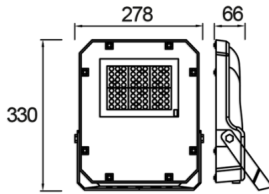

Promete S

PMT 028 033 060Y 8040 10 AS LN 66 00

Yol Aydınlatma & Projektör Armatür

Armatür Grubu	Yol Aydınlatma & Projektör
Armatür Rengi	RAL 9005
Gövde	Alüminyum Enjeksiyon □□□□□
Optik	Simetrik / Asimetrik° Lens & Temperli Cam
Işık Kaynağı	LED
Elektriksel Koruma Sınıfı	CLASS II
IP	66
IK	08
Çalışma Sıcaklığı	-40°C / +55°C
Işık Akısı	7800
Tüketim Gücü	60
Armatür Verimliliği	120 lm/W
Renksel Geri Verim (CRI)	>70
Işık Renk Sıcaklığı (CCT)	3000K/4000K/6500K
Renk Toleransı	< 3 SDCM
Driver Tipi	On/Off
Giriş Gerilimi / Frekans	220-240 V AC 50/60 Hz
Güç Faktörü	>0.9
Surge	1kV
THD (AKIM)	>%20
LED ömrü	>100.000 saat

Teknik Çizim

Fotometrik Eğri

Sipariş Kodu	Ürün Kodu	Güç (W)	Işık Akısı (LM)	CRI	CCT (K)	Optik	Ölçüler (mm)
	PMT 028 033 060Y 8040 10 AS LN 66 00	60	7800	>70	4000	Asimetrik Lensli	278x330x66

www.atelaydinlatma.com