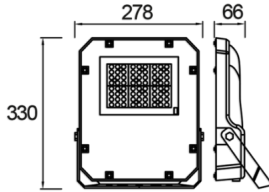

Promete S

PMT 028 033 060Y 8040 10 AS LN 66 00

Yol Aydınlatma & Projektör Armatür

Armatür Grubu	Yol Aydınlatma & Projektör
Armatür Rengi	RAL 9005
Gövde	Alüminyum Enjeksiyon □□□□□
Optik	Simetrik / Asimetrik° Lens & Temperli Cam
Işık Kaynağı	LED
Elektriksel Koruma Sınıfı	CLASS II
IP	66
IK	08
Çalışma Sıcaklığı	-40°C / +55°C
Işık Akısı	7800
Tüketim Gücü	60
Armatür Verimliliği	120 lm/W
Renksel Geri Verim (CRI)	>70
Işık Renk Sıcaklığı (CCT)	3000K/4000K/6500K
Renk Toleransı	< 3 SDCM
Driver Tipi	On/Off
Giriş Gerilimi / Frekans	220-240 V AC 50/60 Hz
Güç Faktörü	>0.9
Surge	1kV
THD (AKIM)	>%20
LED ömrü	>100.000 saat

Teknik Çizim

Fotometrik Eğri

Sipariş Kodu	Ürün Kodu	Güç (W)	Işık Akısı (LM)	CRI	CCT (K)	Optik	Ölçüler (mm)
	PMT 028 033 060Y 8040 10 AS LN 66 00	60	7800	>70	4000	Asimetrik Lensli	278x330x66

www.atelaydinlatma.com