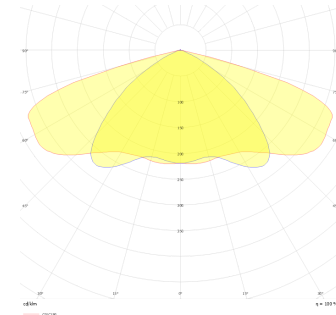

Promete S

PMT 028 033 060Y 8040 10 AS LN 66 00

Yol Aydınlatma & Projektör Armatür

Armatür Grubu	Yol Aydınlatma & Projektör
Armatür Rengi	RAL 9005
Gövde	Alüminyum Enjeksiyon □□□□□
Optik	Simetrik / Asimetrik° Lens & Temperli Cam
Işık Kaynağı	LED
Elektriksel Koruma Sınıfı	CLASS II
IP	66
IK	08
Çalışma Sıcaklığı	-40°C / +55°C
Işık Akısı	7800
Tüketim Gücü	60
Armatür Verimliliği	120 lm/W
Renksel Geri Verim (CRI)	>70
Işık Renk Sıcaklığı (CCT)	3000K/4000K/6500K
Renk Toleransı	< 3 SDCM
Driver Tipi	On/Off
Giriş Gerilimi / Frekans	220-240 V AC 50/60 Hz
Güç Faktörü	>0.9
Surge	1kV
THD (AKIM)	>%20
LED ömrü	>100.000 saat

Teknik Çizim

Fotometrik Eğri

Sipariş Kodu	Ürün Kodu	Güç (W)	Işık Akısı (LM)	CRI	CCT (K)	Optik	Ölçüler (mm)
	PMT 028 033 060Y 8040 10 AS LN 66 00	60	7800	>70	4000	Asimetrik Lensli	278x330x66

www.atelaydinlatma.com