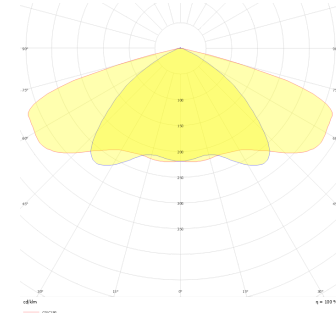

Promete S

PMT 028 033 060Y 8040 10 AS LN 66 00

Yol Aydınlatma & Projektör Armatür

Armatür Grubu	Yol Aydınlatma & Projektör
Armatür Rengi	RAL 9005
Gövde	Alüminyum Enjeksiyon □□□□□
Optik	Simetrik / Asimetrik° Lens & Temperli Cam
Işık Kaynağı	LED
Elektriksel Koruma Sınıfı	CLASS II
IP	66
IK	08
Çalışma Sıcaklığı	-40°C / +55°C
Işık Akısı	7800
Tüketim Gücü	60
Armatür Verimliliği	120 lm/W
Renksel Geri Verim (CRI)	>70
Işık Renk Sıcaklığı (CCT)	3000K/4000K/6500K
Renk Toleransı	< 3 SDCM
Driver Tipi	On/Off
Giriş Gerilimi / Frekans	220-240 V AC 50/60 Hz
Güç Faktörü	>0.9
Surge	1kV
THD (AKIM)	>%20
LED ömrü	>100.000 saat

Teknik Çizim

Fotometrik Eğri

Sipariş Kodu	Ürün Kodu	Güç (W)	Işık Akısı (LM)	CRI	CCT (K)	Optik	Ölçüler (mm)
	PMT 028 033 060Y 8040 10 AS LN 66 00	60	7800	>70	4000	Asimetrik Lensli	278x330x66

www.atelaydinlatma.com