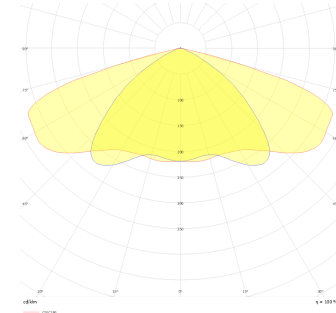

Promete S

PMT 028 033 040Y 8040 10 AS LN 66 00

Yol Aydınlatma & Projektör Armatür

Armatür Grubu	Yol Aydınlatma & Projektör
Armatür Rengi	RAL 9005
Gövde	Alüminyum Enjeksiyon □□□□□
Optik	Simetrik / Asimetrik° Lens & Temperli Cam
Işık Kaynağı	LED
Elektriksel Koruma Sınıfı	CLASS II
IP	66
IK	08
Çalışma Sıcaklığı	-40°C / +55°C
Işık Akısı	4800
Tüketim Gücü	40
Armatür Verimliliği	120 lm/W
Renksel Geri Verim (CRI)	>70
Işık Renk Sıcaklığı (CCT)	3000K/4000K/6500K
Renk Toleransı	< 3 SDCM
Driver Tipi	On/Off
Giriş Gerilimi / Frekans	220-240 V AC 50/60 Hz
Güç Faktörü	>0.9
Surge	1kV
THD (AKIM)	>%20
LED ömrü	>100.000 saat

Teknik Çizim

Fotometrik Eğri

Sipariş Kodu	Ürün Kodu	Güç (W)	Işık Akısı (LM)	CRI	CCT (K)	Optik	Ölçüler (mm)
	PMT 028 033 040Y 8040 10 AS LN 66 00	40	4800	>70	4000	Asimetrik Lensli	278x330x66

www.atelaydinlatma.com