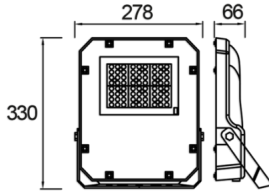

Promete S

PMT 028 033 040Y 8040 10 AS LN 66 00

Yol Aydınlatma & Projektör Armatür

Armatür Grubu	Yol Aydınlatma & Projektör
Armatür Rengi	RAL 9005
Gövde	Alüminyum Enjeksiyon □□□□□
Optik	Simetrik / Asimetrik° Lens & Temperli Cam
Işık Kaynağı	LED
Elektriksel Koruma Sınıfı	CLASS II
IP	66
IK	08
Çalışma Sıcaklığı	-40°C / +55°C
Işık Akısı	4800
Tüketim Gücü	40
Armatür Verimliliği	120 lm/W
Renksel Geri Verim (CRI)	>70
Işık Renk Sıcaklığı (CCT)	3000K/4000K/6500K
Renk Toleransı	< 3 SDCM
Driver Tipi	On/Off
Giriş Gerilimi / Frekans	220-240 V AC 50/60 Hz
Güç Faktörü	>0.9
Surge	1kV
THD (AKIM)	>%20
LED ömrü	>100.000 saat

Teknik Çizim

Fotometrik Eğri

Sipariş Kodu	Ürün Kodu	Güç (W)	Işık Akısı (LM)	CRI	CCT (K)	Optik	Ölçüler (mm)
	PMT 028 033 040Y 8040 10 AS LN 66 00	40	4800	>70	4000	Asimetrik Lensli	278x330x66

www.atelaydinlatma.com