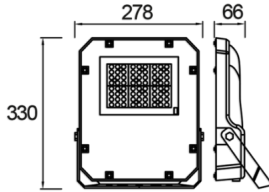

Promete S

PMT 028 033 040Y 8040 10 AS LN 66 00

Yol Aydınlatma & Projektör Armatür

Armatür Grubu	Yol Aydınlatma & Projektör
Armatür Rengi	RAL 9005
Gövde	Alüminyum Enjeksiyon □□□□□
Optik	Simetrik / Asimetrik° Lens & Temperli Cam
Işık Kaynağı	LED
Elektriksel Koruma Sınıfı	CLASS II
IP	66
IK	08
Çalışma Sıcaklığı	-40°C / +55°C
Işık Akısı	4800
Tüketim Gücü	40
Armatür Verimliliği	120 lm/W
Renksel Geri Verim (CRI)	>70
Işık Renk Sıcaklığı (CCT)	3000K/4000K/6500K
Renk Toleransı	< 3 SDCM
Driver Tipi	On/Off
Giriş Gerilimi / Frekans	220-240 V AC 50/60 Hz
Güç Faktörü	>0.9
Surge	1kV
THD (AKIM)	>%20
LED ömrü	>100.000 saat

Teknik Çizim

Fotometrik Eğri

Sipariş Kodu	Ürün Kodu	Güç (W)	Işık Akısı (LM)	CRI	CCT (K)	Optik	Ölçüler (mm)
	PMT 028 033 040Y 8040 10 AS LN 66 00	40	4800	>70	4000	Asimetrik Lensli	278x330x66

www.atelaydinlatma.com