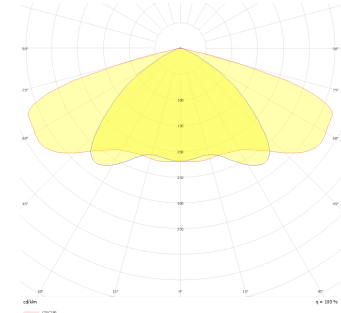

Proflood

PRF 557 907 800Y 8040 10 AS LN 66 00

Yol Aydınlatma & Projektör Armatür

Armatür Grubu	Yol Aydınlatma & Projektör
Armatür Rengi	RAL 9005
Gövde	Elektrostatik Toz Boya
Optik	4 mm Temperli Cam
Işık Kaynağı	Mid Power LED
Elektriksel Koruma Sınıfı	CLASS II
IP	66
IK	08
Çalışma Sıcaklığı	-20°C / +40°C
Işık Akısı	104000
Tüketim Gücü	800
Armatür Verimliliği	130 lm/W
Renksel Geri Verim (CRI)	>70
Işık Renk Sıcaklığı (CCT)	3000K/4000K/6500K
Renk Toleransı	< 3 SDCM
Driver Tipi	On/Off
Giriş Gerilimi / Frekans	220-240 V AC 50/60 Hz
Güç Faktörü	>0.9
Surge	1kV
THD (AKIM)	>%20
LED ömrü	>100.000 saat
Opsiyon	SPD, IP68 Connector

Teknik Çizim

Fotometrik Eğri

Sipariş Kodu	Ürün Kodu	Güç (W)	Işık Akısı (LM)	CRI	CCT (K)	Optik	Ölçüler (mm)
	PRF 557 907 800Y 8040 10 AS LN 66 00	800	104000	>70	4000	Asimetrik Lensli	554x607x285

www.atelaydinlatma.com