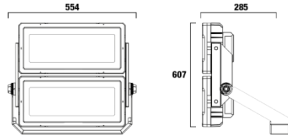

Proflood

PRF 557 907 800Y 8040 10 AS LN 66 00

Yol Aydınlatma & Projektör Armatür

Armatür Grubu	Yol Aydınlatma & Projektör
Armatür Rengi	RAL 9005
Gövde	Elektrostatik Toz Boya
Optik	4 mm Temperli Cam
Işık Kaynağı	Mid Power LED
Elektriksel Koruma Sınıfı	CLASS II
IP	66
IK	08
Çalışma Sıcaklığı	-20°C / +40°C
Işık Akısı	104000
Tüketim Gücü	800
Armatür Verimliliği	130 lm/W
Renksel Geri Verim (CRI)	>70
Işık Renk Sıcaklığı (CCT)	3000K/4000K/6500K
Renk Toleransı	< 3 SDCM
Driver Tipi	On/Off
Giriş Gerilimi / Frekans	220-240 V AC 50/60 Hz
Güç Faktörü	>0.9
Surge	1kV
THD (AKIM)	>%20
LED ömrü	>100.000 saat
Opsiyon	SPD, IP68 Connector

Teknik Çizim

Fotometrik Eğri

Sipariş Kodu	Ürün Kodu	Güç (W)	Işık Akısı (LM)	CRI	CCT (K)	Optik	Ölçüler (mm)
	PRF 557 907 800Y 8040 10 AS LN 66 00	800	104000	>70	4000	Asimetrik Lensli	554x607x285

www.atelaydinlatma.com