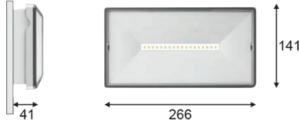

Thor

TOR 026 014 005A 8065 13 99 SD 65 00 3S

Sıva Üstü / Sıva Altı Acil Durum & Yönlendirme Armatür

Armatür Grubu	Acil Durum & Yönlendirme
Montaj Tipi	Sıva Üstü / Sıva Altı
Gövde	ABS Gövde□□
Optik	PC şeffaf kapak
Işık Kaynağı	LED
Elektriksel Koruma Sınıfı	CLASS II
IP	65
IK	02
Çalışma Sıcaklığı	-5°C / +45°C
Işık Akısı	450
Tüketim Gücü	5
Armatür Verimliliği	90 lm/W
Renk Geri Verim (CRI)	>80
Işık Renk Sıcaklığı (CCT)	6500K
Renk Toleransı	< 3 SDCM
Driver Tipi	On/Off
Giriş Gerilimi / Frekans	220-240 V AC 50/60 Hz
Güç Faktörü	>0.9
Surge	1kV
THD (AKIM)	>%20
LED ömrü	>50.000 saat
Opsiyon	Dali / 1 Saat -3 Saat

Teknik Çizim

Sipariş Kodu	Ürün Kodu	Güç (W)	Işık Akısı (LM)	CRI	CCT (K)	Optik	Ölçüler (mm)
	TOR 026 014 005A 8065 13 99 SD 65 00 3S	5	450	>80	4000	120° PC Kapak	268x141x41

www.atelaydinlatma.com