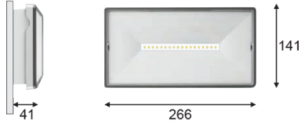

Thor

TOR 026 014 005A 8065 13 99 SD 65 00 3S

Sıva Üstü / Sıva Altı Acil Durum & Yönlendirme Armatür

Armatür Grubu	Acil Durum & Yönlendirme
Montaj Tipi	Sıva Üstü / Sıva Altı
Gövde	ABS Gövde□□
Optik	PC şeffaf kapak
Işık Kaynağı	LED
Elektriksel Koruma Sınıfı	CLASS II
IP	65
IK	02
Çalışma Sıcaklığı	-5°C / +45°C
Işık Akısı	450
Tüketim Gücü	5
Armatür Verimliliği	90 lm/W
Renk Geri Verim (CRI)	>80
Işık Renk Sıcaklığı (CCT)	6500K
Renk Toleransı	< 3 SDCM
Driver Tipi	On/Off
Giriş Gerilimi / Frekans	220-240 V AC 50/60 Hz
Güç Faktörü	>0.9
Surge	1kV
THD (AKIM)	>%20
LED ömrü	>50.000 saat
Opsiyon	Dali / 1 Saat -3 Saat

Teknik Çizim

Sipariş Kodu	Ürün Kodu	Güç (W)	Işık Akısı (LM)	CRI	CCT (K)	Optik	Ölçüler (mm)
	TOR 026 014 005A 8065 13 99 SD 65 00 3S	5	450	>80	4000	120° PC Kapak	268x141x41

www.atelaydinlatma.com