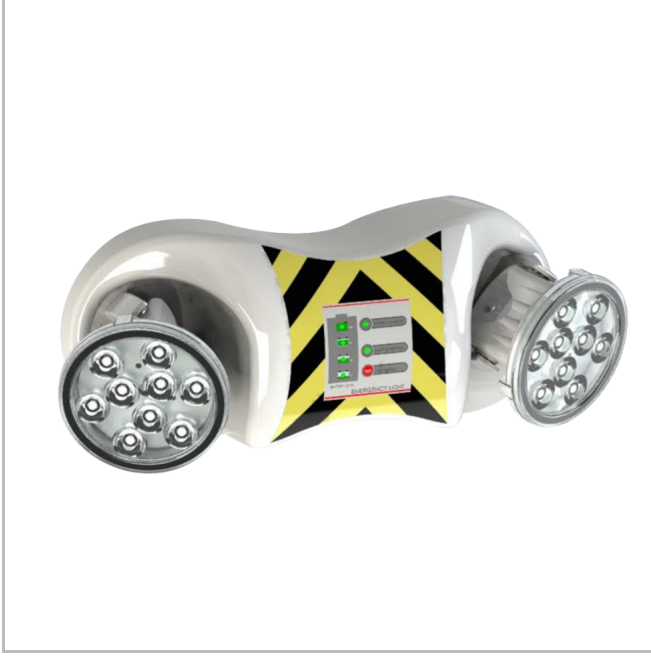

# Tracled

TRL 036 012 012A 8065 13 45 LN 65 00 3S

Sıva Üstü Acil Durum & Yönlendirme Armatür

<b>Armatür Grubu</b>	Acil Durum & Yönlendirme
<b>Montaj Tipi</b>	Sıva Üstü
<b>Gövde</b>	ABS Gövde □□
<b>Optik</b>	Hareketli Gövde
<b>Işık Kaynağı</b>	Led Ampul 45° Lensli
<b>Elektriksel Koruma Sınıfı</b>	CLASS II
<b>IP</b>	65
<b>IK</b>	02
<b>Çalışma Sıcaklığı</b>	-10°C / +45°C
<b>Işık Akısı</b>	1100
<b>Tüketim Gücü</b>	12
<b>Armatür Verimliliği</b>	91,5 lm/W
<b>Renkset Geri Verim (CRI)</b>	>80
<b>Işık Renk Sıcaklığı (CCT)</b>	6500K
<b>Renk Toleransı</b>	< 3 SDCM
<b>Driver Tipi</b>	On/Off
<b>Giriş Gerilimi / Frekans</b>	220-240 V AC 50/60 Hz
<b>Güç Faktörü</b>	>0.9
<b>Surge</b>	1kV
<b>THD (AKIM)</b>	>%20
<b>LED ömrü</b>	>50.000 saat
<b>Opsiyon</b>	3 Saat - 5 Saat

## Teknik Çizim

Sipariş Kodu	Ürün Kodu	Güç (W)	Işık Akısı (LM)	CRI	CCT (K)	Optik	Ölçüler (mm)
	TRL 036 012 012A 8065 13 45 LN 65 00 3S	12	1100	>80	4000	45° Led Ampul	360x125x160

www.atelaydinlatma.com