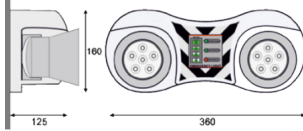

# Tracled

TRL 036 012 012A 8065 13 45 LN 65 00 3S

Sıva Üstü Acil Durum & Yönlendirme Armatür

<b>Armatür Grubu</b>	Acil Durum & Yönlendirme
<b>Montaj Tipi</b>	Sıva Üstü
<b>Gövde</b>	ABS Gövde □□
<b>Optik</b>	Hareketli Gövde
<b>Işık Kaynağı</b>	Led Ampul 45° Lensli
<b>Elektriksel Koruma Sınıfı</b>	CLASS II
<b>IP</b>	65
<b>IK</b>	02
<b>Çalışma Sıcaklığı</b>	-10°C / +45°C
<b>Işık Akısı</b>	1100
<b>Tüketim Gücü</b>	12
<b>Armatür Verimliliği</b>	91,5 lm/W
<b>Renkset Geri Verim (CRI)</b>	>80
<b>Işık Renk Sıcaklığı (CCT)</b>	6500K
<b>Renk Toleransı</b>	< 3 SDCM
<b>Driver Tipi</b>	On/Off
<b>Giriş Gerilimi / Frekans</b>	220-240 V AC 50/60 Hz
<b>Güç Faktörü</b>	>0.9
<b>Surge</b>	1kV
<b>THD (AKIM)</b>	>%20
<b>LED ömrü</b>	>50.000 saat
<b>Opsiyon</b>	3 Saat - 5 Saat

## Teknik Çizim

Sipariş Kodu	Ürün Kodu	Güç (W)	Işık Akısı (LM)	CRI	CCT (K)	Optik	Ölçüler (mm)
	TRL 036 012 012A 8065 13 45 LN 65 00 3S	12	1100	>80	4000	45° Led Ampul	360x125x160

www.atelaydinlatma.com