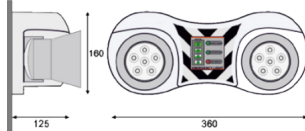

Tracled

TRL 036 012 012A 8065 13 45 LN 65 00 3S

Sıva Üstü Acil Durum & Yönlendirme Armatür

Armatür Grubu	Acil Durum & Yönlendirme
Montaj Tipi	Sıva Üstü
Gövde	ABS Gövde□□
Optik	Hareketli Gövde
Işık Kaynağı	Led Ampul 45° Lensli
Elektriksel Koruma Sınıfı	CLASS II
IP	40
IK	02
Çalışma Sıcaklığı	-10°C / +45°C
Işık Akısı	1100
Tüketim Gücü	3
Armatür Verimliliği	91,5 lm/W
Renkset Geri Verim (CRI)	>80
Işık Renk Sıcaklığı (CCT)	6500K
Renk Toleransı	< 3 SDCM
Driver Tipi	On/Off
Giriş Gerilimi / Frekans	220-240 V AC 50/60 Hz
Güç Faktörü	>0.9
Surge	1kV
THD (AKIM)	>%20
LED ömrü	>50.000 saat
Opsiyon	3 Saat - 5 Saat

Teknik Çizim

Sipariş Kodu	Ürün Kodu	Güç (W)	Işık Akısı (LM)	CRI	CCT (K)	Optik	Ölçüler (mm)
	TRL 036 012 012A 8065 13 45 LN 65 00 3S	3	1100	>80	4000	45° Led Ampul	268x141x41

www.atelaydinlatma.com