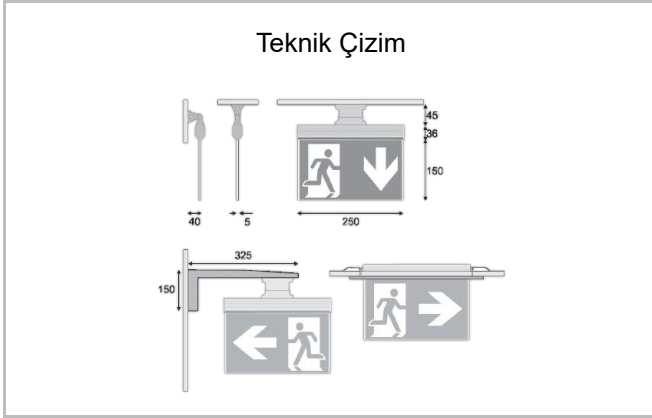

Exit

EXT 025 015 02S 8065 13 99 SD 40 00

Sıva Üstü Acil Durum & Yönlendirme Armatür

Armatür Grubu	Acil Durum & Yönlendirme
Montaj Tipi	Sıva Üstü
Gövde	Plexiglas
Optik	Plexiglas & Bayrak
Işık Kaynağı	LED
Elektriksel Koruma Sınıfı	CLASS I
IP	40
IK	02
Çalışma Sıcaklığı	-20°C / +40°C
Işık Akısı	180
Tüketim Gücü	2
Armatür Verimliliği	80 lm/W
Renkset Geri Verim (CRI)	>80
Işık Renk Sıcaklığı (CCT)	6500K
Renk Toleransı	< 3 SDCM
Driver Tipi	On/Off
Driver Markası	Tridonic
LED Markası	Samsung
Giriş Gerilimi / Frekans	220-240 V AC 50/60 Hz
Güç Faktörü	>0.9
Surge	1kV
THD (AKIM)	>%20
LED ömrü	>70.000 saat
Opsiyon	1 Saat - 3 Saat / Dali

Sipariş Kodu	Ürün Kodu	Güç (W)	Işık Akısı (LM)	CRI	CCT (K)	Optik	Ölçüler (mm)
	EXT 025 015 02S 8065 13 99 SD 40 00	2	180	>80	4000	360° Plexiglas	250X150

www.atelaydinlatma.com