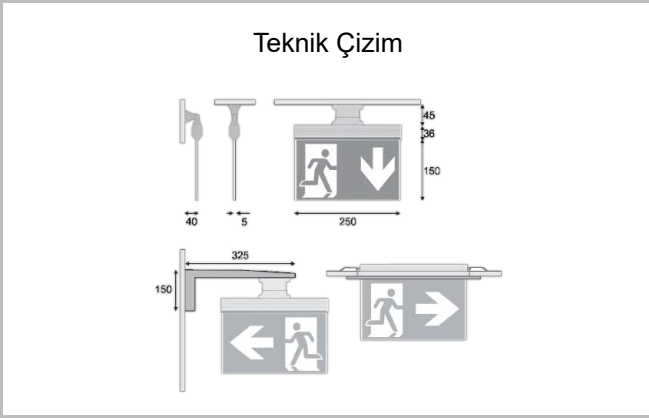

Exit

EXT 025 015 02S 8065 13 99 SD 40 00

Sıva Üstü Acil Durum & Yönlendirme Armatür

Armatür Grubu	Acil Durum & Yönlendirme
Montaj Tipi	Sıva Üstü
Gövde	Plexiglas
Optik	Plexiglas & Bayrak
Işık Kaynağı	LED
Elektriksel Koruma Sınıfı	CLASS I
IP	40
IK	02
Çalışma Sıcaklığı	-20°C / +40°C
Işık Akısı	180
Tüketim Gücü	2
Armatür Verimliliği	80 lm/W
Renksel Geri Verim (CRI)	>80
Işık Renk Sıcaklığı (CCT)	6500K
Renk Toleransı	< 3 SDCM
Driver Tipi	On/Off
Driver Markası	Tridonic
LED Markası	Samsung
Giriş Gerilimi / Frekans	220-240 V AC 50/60 Hz
Güç Faktörü	>0.9
Surge	1kV
THD (AKIM)	>%20
LED ömrü	>70.000 saat
Opsiyon	1 Saat - 3 Saat / Dali

Sipariş Kodu	Ürün Kodu	Güç (W)	Işık Akısı (LM)	CRI	CCT (K)	Optik	Ölçüler (mm)
	EXT 025 015 02S 8065 13 99 SD 40 00	2	180	>80	4000	360° Plexiglas	250X150

www.atelaydinlatma.com