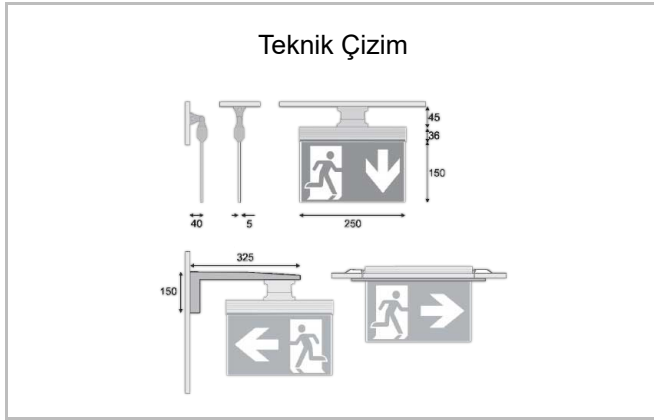

Exit

EXT 025 015 02S 8065 11 99 SD 40 00

Sıva Üstü Acil Durum & Yönlendirme Armatür

Armatür Grubu	Acil Durum & Yönlendirme
Montaj Tipi	Sıva Üstü
Gövde	Plexiglas
Optik	Plexiglas & Bayrak
Işık Kaynağı	LED
Elektriksel Koruma Sınıfı	CLASS I
IP	40
IK	02
Çalışma Sıcaklığı	-20°C / +40°C
Işık Akısı	180
Tüketim Gücü	2
Armatür Verimliliği	80 lm/W
Renksel Geri Verim (CRI)	>80
Işık Renk Sıcaklığı (CCT)	6500K
Renk Toleransı	< 3 SDCM
Driver Tipi	On/Off
Driver Markası	Tridonic
LED Markası	Samsung
Giriş Gerilimi / Frekans	220-240 V AC 50/60 Hz
Güç Faktörü	>0.9
Surge	1kV
THD (AKIM)	>%20
LED ömrü	>70.000 saat
Opsiyon	1 Saat - 3 Saat / Dali

Sipariş Kodu	Ürün Kodu	Güç (W)	Işık Akısı (LM)	CRI	CCT (K)	Optik	Ölçüler (mm)
	EXT 025 015 02S 8065 11 99 SD 40 00	2	180	>80	4000	360° Plexiglas	250X150

www.atelaydinlatma.com