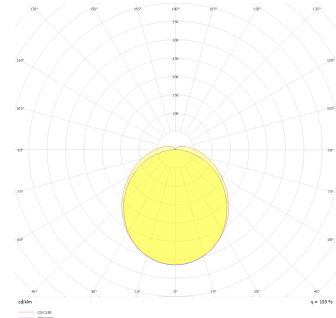

Stair

STİ 027 078 026S 8040 14 99 OP 54 00 (Sensörlü)

Sıva Üstü Armatür

Armatür Grubu	Sıva Üstü
Montaj Tipi	Sıva Üstü
Armatür Rengi	RAL 9016
Gövde	Thermoplastik PC
Optik	Opal PMMA
Işık Kaynağı	LED
Elektriksel Koruma Sınıfı	CLASS II
IP	54
IK	02
Çalışma Sıcaklığı	-15°C / +45°C
Işık Akısı	2340
Tüketim Gücü	26
Armatür Verimliliği	90 lm/W
Renksel Geri Verim (CRI)	>80
Işık Renk Sıcaklığı (CCT)	2700K/3000K/4000K/6500K
Renk Toleransı	< 3 SDCM
Driver Tipi	On/Off
Driver Markası	Tridonic
LED Markası	Samsung
Giriş Gerilimi / Frekans	220-240 V AC 50/60 Hz
Güç Faktörü	>0.9
Surge	1kV
THD (AKIM)	>%20
LED ömrü	70.000 saat
Opsiyon	On-Off / Dali / 1-10V / Acil Durum Kitli / Sensör

Teknik Çizim

Fotometrik Eğri

Sipariş Kodu	Ürün Kodu	Güç (W)	Işık Akısı (LM)	CRI	CCT (K)	Optik	Ölçüler (mm)
	STİ 027 078 026S 8040 14 99 OP 54 00 (Sensörlü)	26	2340	>80	4000	180° Opal PMMA	270X78

www.atelaydinlatma.com