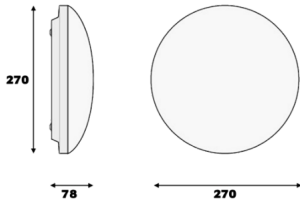

Stair

STİ 027 078 026S 8040 14 99 OP 54 00 (Sensörlü)

Sıva Üstü Armatür

Armatür Grubu	Sıva Üstü
Montaj Tipi	Sıva Üstü
Armatür Rengi	RAL 9016
Gövde	Thermoplastik PC
Optik	Opal PMMA
Işık Kaynağı	LED
Elektriksel Koruma Sınıfı	CLASS II
IP	54
IK	02
Çalışma Sıcaklığı	-15°C / +45°C
Işık Akısı	2340
Tüketim Gücü	26
Armatür Verimliliği	90 lm/W
Renksel Geri Verim (CRI)	>80
Işık Renk Sıcaklığı (CCT)	2700K/3000K/4000K/6500K
Renk Toleransı	< 3 SDCM
Driver Tipi	On/Off
Driver Markası	Tridonic
LED Markası	Samsung
Giriş Gerilimi / Frekans	220-240 V AC 50/60 Hz
Güç Faktörü	>0.9
Surge	1kV
THD (AKIM)	>%20
LED ömrü	70.000 saat
Opsiyon	On-Off / Dali / 1-10V / Acil Durum Kitli / Sensör

Teknik Çizim

Fotometrik Eğri

Sipariş Kodu	Ürün Kodu	Güç (W)	Işık Akısı (LM)	CRI	CCT (K)	Optik	Ölçüler (mm)
	STİ 027 078 026S 8040 14 99 OP 54 00 (Sensörlü)	26	2340	>80	4000	180° Opal PMMA	270X78

www.atelaydinlatma.com