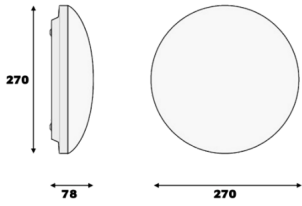

# Stair

STİ 027 078 026S 8040 10 99 OP 54 00 ( On/Off )

Sıva Üstü Armatür

<b>Armatür Grubu</b>	Sıva Üstü
<b>Montaj Tipi</b>	Sıva Üstü
<b>Armatür Rengi</b>	RAL 9016
<b>Gövde</b>	Thermoplastik PC
<b>Optik</b>	Opal PMMA
<b>Işık Kaynağı</b>	LED
<b>Elektriksel Koruma Sınıfı</b>	CLASS II
<b>IP</b>	54
<b>IK</b>	02
<b>Çalışma Sıcaklığı</b>	-15°C / +45°C
<b>Işık Akısı</b>	2340
<b>Tüketim Gücü</b>	26
<b>Armatür Verimliliği</b>	90 lm/W
<b>Renksel Geri Verim (CRI)</b>	>80
<b>Işık Renk Sıcaklığı (CCT)</b>	2700K/3000K/4000K/6500K
<b>Renk Toleransı</b>	< 3 SDCM
<b>Driver Tipi</b>	On/Off
<b>Driver Markası</b>	Tridonic
<b>LED Markası</b>	Samsung
<b>Giriş Gerilimi / Frekans</b>	220-240 V AC 50/60 Hz
<b>Güç Faktörü</b>	>0.9
<b>Surge</b>	1kV
<b>THD (AKIM)</b>	>%20
<b>LED ömrü</b>	70.000 saat
<b>Opsiyon</b>	On-Off / Dali / 1-10V / Acil Durum Kitli / Sensör

Teknik Çizim

Fotometrik Eğri

Sipariş Kodu	Ürün Kodu	Güç (W)	Işık Akısı (LM)	CRI	CCT (K)	Optik	Ölçüler (mm)
	STİ 027 078 026S 8040 10 99 OP 54 00 ( On/Off )	26	2340	>80	4000	180° Opal PMMA	270X78

www.atelaydinlatma.com