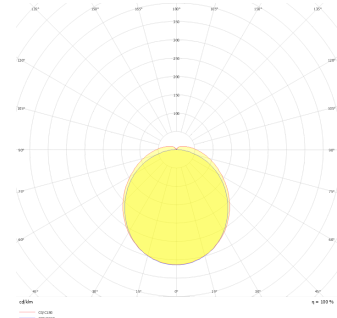

# Stair

STİ 027 078 026S 8040 10 99 OP 54 00 ( On/Off )

Sıva Üstü Armatür

<b>Armatür Grubu</b>	Sıva Üstü
<b>Montaj Tipi</b>	Sıva Üstü
<b>Armatür Rengi</b>	RAL 9016
<b>Gövde</b>	Thermoplastik PC
<b>Optik</b>	Opal PMMA
<b>Işık Kaynağı</b>	LED
<b>Elektriksel Koruma Sınıfı</b>	CLASS II
<b>IP</b>	54
<b>IK</b>	02
<b>Çalışma Sıcaklığı</b>	-15°C / +45°C
<b>Işık Akısı</b>	2340
<b>Tüketim Gücü</b>	26
<b>Armatür Verimliliği</b>	90 lm/W
<b>Renksel Geri Verim (CRI)</b>	>80
<b>Işık Renk Sıcaklığı (CCT)</b>	2700K/3000K/4000K/6500K
<b>Renk Toleransı</b>	< 3 SDCM
<b>Driver Tipi</b>	On/Off
<b>Driver Markası</b>	Tridonic
<b>LED Markası</b>	Samsung
<b>Giriş Gerilimi / Frekans</b>	220-240 V AC 50/60 Hz
<b>Güç Faktörü</b>	>0.9
<b>Surge</b>	1kV
<b>THD (AKIM)</b>	>%20
<b>LED ömrü</b>	70.000 saat
<b>Opsiyon</b>	On-Off / Dali / 1-10V / Acil Durum Kitli / Sensör

Teknik Çizim

Fotometrik Eğri

Sipariş Kodu	Ürün Kodu	Güç (W)	Işık Akısı (LM)	CRI	CCT (K)	Optik	Ölçüler (mm)
	STİ 027 078 026S 8040 10 99 OP 54 00 ( On/Off )	26	2340	>80	4000	180° Opal PMMA	270X78

www.atelaydinlatma.com