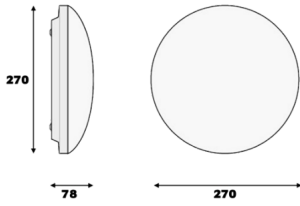

Stair

STİ 027 078 012S 8040 14 99 OP 54 00(Sensörlü)

Sıva Üstü Armatür

Armatür Grubu	Sıva Üstü
Montaj Tipi	Sıva Üstü
Armatür Rengi	RAL 9016
Gövde	Thermoplastik PC
Optik	Opal PMMA
Işık Kaynağı	LED
Elektriksel Koruma Sınıfı	CLASS II
IP	54
IK	02
Çalışma Sıcaklığı	-15°C / +45°C
Işık Akısı	1080
Tüketim Gücü	12
Armatür Verimliliği	90 lm/W
Renksel Geri Verim (CRI)	>80
Işık Renk Sıcaklığı (CCT)	2700K/3000K/4000K/6500K
Renk Toleransı	< 3 SDCM
Driver Tipi	On/Off
Driver Markası	Tridonic
LED Markası	Samsung
Giriş Gerilimi / Frekans	220-240 V AC 50/60 Hz
Güç Faktörü	>0.9
Surge	1kV
THD (AKIM)	>%20
LED ömrü	70.000 saat
Opsiyon	On-Off / Dali / 1-10V / Acil Durum Kitli / Sensör

Teknik Çizim

Fotometrik Eğri

Sipariş Kodu	Ürün Kodu	Güç (W)	Işık Akısı (LM)	CRI	CCT (K)	Optik	Ölçüler (mm)
	STİ 027 078 012S 8040 14 99 OP 54 00(Sensörlü)	12	1080	>80	4000	180° Opal PMMA	270X78

www.atelaydinlatma.com