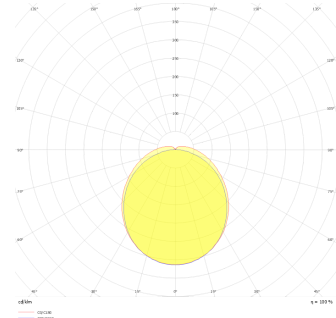

Stair

STİ 027 078 012S 8040 14 99 OP 54 00(Sensörlü)

Sıva Üstü Armatür

Armatür Grubu	Sıva Üstü
Montaj Tipi	Sıva Üstü
Armatür Rengi	RAL 9016
Gövde	Thermoplastik PC
Optik	Opal PMMA
Işık Kaynağı	LED
Elektriksel Koruma Sınıfı	CLASS II
IP	54
IK	02
Çalışma Sıcaklığı	-15°C / +45°C
Işık Akısı	1080
Tüketim Gücü	12
Armatür Verimliliği	90 lm/W
Renksel Geri Verim (CRI)	>80
Işık Renk Sıcaklığı (CCT)	2700K/3000K/4000K/6500K
Renk Toleransı	< 3 SDCM
Driver Tipi	On/Off
Driver Markası	Tridonic
LED Markası	Samsung
Giriş Gerilimi / Frekans	220-240 V AC 50/60 Hz
Güç Faktörü	>0.9
Surge	1kV
THD (AKIM)	>%20
LED ömrü	70.000 saat
Opsiyon	On-Off / Dali / 1-10V / Acil Durum Kitli / Sensör

Teknik Çizim

Fotometrik Eğri

Sipariş Kodu	Ürün Kodu	Güç (W)	Işık Akısı (LM)	CRI	CCT (K)	Optik	Ölçüler (mm)
	STİ 027 078 012S 8040 14 99 OP 54 00(Sensörlü)	12	1080	>80	4000	180° Opal PMMA	270X78

www.atelaydinlatma.com