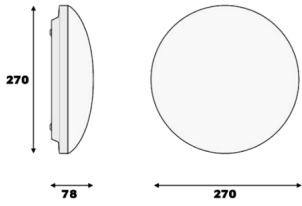

Stair

STİ 027 078 012S 8040 13 99 OP 54 00 (3 Saat Kitli)

Sıva Üstü Armatür

| | |
|----------------------------------|--|
| Armatür Grubu | Sıva Üstü |
| Montaj Tipi | Sıva Üstü |
| Armatür Rengi | RAL 9016 |
| Gövde | Thermoplastik PC |
| Optik | Opal PMMA |
| Işık Kaynağı | LED |
| Elektriksel Koruma Sınıfı | CLASS II |
| IP | 54 |
| IK | 02 |
| Çalışma Sıcaklığı | -15°C / +45°C |
| Işık Akısı | 1080 |
| Tüketim Gücü | 12 |
| Armatür Verimliliği | 90 lm/W |
| Renksel Geri Verim (CRI) | >80 |
| Işık Renk Sıcaklığı (CCT) | 2700K/3000K/4000K/6500K |
| Renk Toleransı | < 3 SDCM |
| Driver Tipi | On/Off |
| Driver Markası | Tridonic |
| LED Markası | Samsung |
| Giriş Gerilimi / Frekans | 220-240 V AC 50/60 Hz |
| Güç Faktörü | >0.9 |
| Surge | 1kV |
| THD (AKIM) | >%20 |
| LED ömrü | 70.000 saat |
| Opsiyon | On-Off / Dali / 1-10V / Acil Durum Kitli / Sensör |

Teknik Çizim

Fotometrik Eğri

| Sipariş Kodu | Ürün Kodu | Güç (W) | Işık Akısı (LM) | CRI | CCT (K) | Optik | Ölçüler (mm) |
|--------------|--|---------|-----------------|-----|---------|-------------------|--------------|
| | STİ 027 078 012S 8040 13 99 OP 54 00 (3 Saat Kitli) | 12 | 1080 | >80 | 4000 | 180° Opal PMMA | 270X78 |