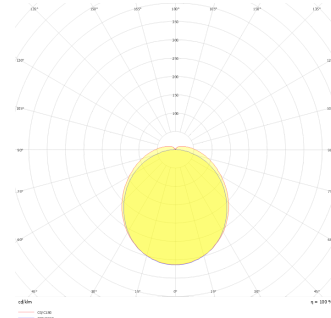

Stair

STİ 027 078 012S 8040 13 99 OP 54 00 (3 Saat Kitli)

Sıva Üstü Armatür

| | |
|----------------------------------|--|
| Armatür Grubu | Sıva Üstü |
| Montaj Tipi | Sıva Üstü |
| Armatür Rengi | RAL 9016 |
| Gövde | Thermoplastik PC |
| Optik | Opal PMMA |
| Işık Kaynağı | LED |
| Elektriksel Koruma Sınıfı | CLASS II |
| IP | 54 |
| IK | 02 |
| Çalışma Sıcaklığı | -15°C / +45°C |
| Işık Akısı | 1080 |
| Tüketim Gücü | 12 |
| Armatür Verimliliği | 90 lm/W |
| Renksel Geri Verim (CRI) | >80 |
| Işık Renk Sıcaklığı (CCT) | 2700K/3000K/4000K/6500K |
| Renk Toleransı | < 3 SDCM |
| Driver Tipi | On/Off |
| Driver Markası | Tridonic |
| LED Markası | Samsung |
| Giriş Gerilimi / Frekans | 220-240 V AC 50/60 Hz |
| Güç Faktörü | >0.9 |
| Surge | 1kV |
| THD (AKIM) | >%20 |
| LED ömrü | 70.000 saat |
| Opsiyon | On-Off / Dali / 1-10V / Acil Durum Kitli / Sensör |

Teknik Çizim

Fotometrik Eğri

| Sipariş Kodu | Ürün Kodu | Güç (W) | Işık Akısı (LM) | CRI | CCT (K) | Optik | Ölçüler (mm) |
|--------------|--|---------|-----------------|-----|---------|-------------------|--------------|
| | STİ 027 078 012S 8040 13 99 OP 54 00 (3 Saat Kitli) | 12 | 1080 | >80 | 4000 | 180° Opal PMMA | 270X78 |