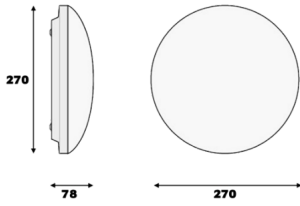

Stair

STİ 027 078 012S 8040 10 99 OP 54 00 (On/Off)

Sıva Üstü Armatür

Armatür Grubu	Sıva Üstü
Montaj Tipi	Sıva Üstü
Armatür Rengi	RAL 9016
Gövde	Thermoplastik PC
Optik	Opal PMMA
Işık Kaynağı	LED
Elektriksel Koruma Sınıfı	CLASS II
IP	54
IK	02
Çalışma Sıcaklığı	-15°C / +45°C
Işık Akısı	1080
Tüketim Gücü	12
Armatür Verimliliği	90 lm/W
Renksel Geri Verim (CRI)	>80
Işık Renk Sıcaklığı (CCT)	2700K/3000K/4000K/6500K
Renk Toleransı	< 3 SDCM
Driver Tipi	On/Off
Driver Markası	Tridonic
LED Markası	Samsung
Giriş Gerilimi / Frekans	220-240 V AC 50/60 Hz
Güç Faktörü	>0.9
Surge	1kV
THD (AKIM)	>%20
LED ömrü	70.000 saat
Opsiyon	On-Off / Dali / 1-10V / Acil Durum Kitli / Sensör

Teknik Çizim

Fotometrik Eğri

Sipariş Kodu	Ürün Kodu	Güç (W)	Işık Akısı (LM)	CRI	CCT (K)	Optik	Ölçüler (mm)
	STİ 027 078 012S 8040 10 99 OP 54 00 (On/Off)	12	1080	>80	4000	180° Opal PMMA	270X78

www.atelaydinlatma.com