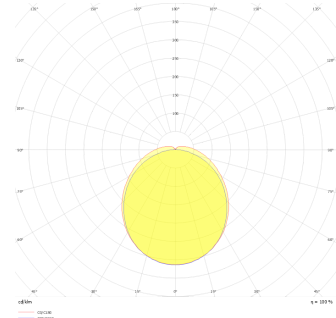

Stair

STİ 027 078 012S 8040 10 99 OP 54 00 (On/Off)

Sıva Üstü Armatür

Armatür Grubu	Sıva Üstü
Montaj Tipi	Sıva Üstü
Armatür Rengi	RAL 9016
Gövde	Thermoplastik PC
Optik	Opal PMMA
Işık Kaynağı	LED
Elektriksel Koruma Sınıfı	CLASS II
IP	54
IK	02
Çalışma Sıcaklığı	-15°C / +45°C
Işık Akısı	1080
Tüketim Gücü	12
Armatür Verimliliği	90 lm/W
Renksel Geri Verim (CRI)	>80
Işık Renk Sıcaklığı (CCT)	2700K/3000K/4000K/6500K
Renk Toleransı	< 3 SDCM
Driver Tipi	On/Off
Driver Markası	Tridonic
LED Markası	Samsung
Giriş Gerilimi / Frekans	220-240 V AC 50/60 Hz
Güç Faktörü	>0.9
Surge	1kV
THD (AKIM)	>%20
LED ömrü	70.000 saat
Opsiyon	On-Off / Dali / 1-10V / Acil Durum Kitli / Sensör

Teknik Çizim

Fotometrik Eğri

Sipariş Kodu	Ürün Kodu	Güç (W)	Işık Akısı (LM)	CRI	CCT (K)	Optik	Ölçüler (mm)
	STİ 027 078 012S 8040 10 99 OP 54 00 (On/Off)	12	1080	>80	4000	180° Opal PMMA	270X78

www.atelaydinlatma.com