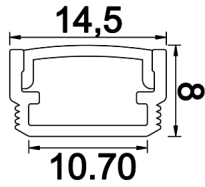

Hidline Mini

HID 015 100 012S 8030 10 99 OP 24 00

Sıva Üstü Gizli Aydınlatma Armatür

Armatür Grubu	Gizli Aydınlatma
Montaj Tipi	Sıva Üstü
Gövde	Alüminyum Profil □□□
Optik	Difüzör
Işık Kaynağı	LED
Elektriksel Koruma Sınıfı	CLASS II
IP	20
IK	03
Çalışma Sıcaklığı	-20°C / +40°C
Işık Akısı	960
Tüketim Gücü	12
Armatür Verimliliği	80 lm/W
Renksel Geri Verim (CRI)	>80
Işık Renk Sıcaklığı (CCT)	2700K/3000K/4000K/6500K
Renk Toleransı	< 3 SDCM
Driver Tipi	On/Off
Driver Markası	Tridonic
LED Markası	Samsung
Giriş Gerilimi / Frekans	220-240 V AC 50/60 Hz
Güç Faktörü	>0.9
Surge	1kV
THD (AKIM)	>%20
LED ömrü	>70.000 saat
Opsiyon	On-Off / Dali / 1-10V / Acil Durum Kitli

Teknik Çizim

Fotometrik Eğri

Sipariş Kodu	Ürün Kodu	Güç (W)	Işık Akısı (LM)	CRI	CCT (K)	Optik	Ölçüler (mm)
	HID 015 100 012S 8030 10 99 OP 24 00	12	960	>80	4000	130° Difüzör	1000x14,5x10,7

www.atelaydinlatma.com