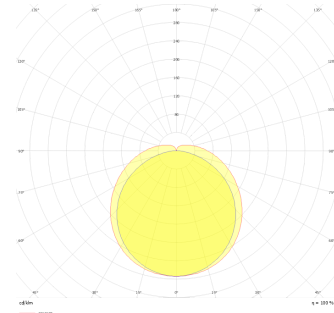

Hidline Mini

HID 015 100 012S 8030 10 99 OP 24 00

Sıva Üstü Gizli Aydınlatma Armatür

Armatür Grubu	Gizli Aydınlatma
Montaj Tipi	Sıva Üstü
Gövde	Alüminyum Profil □□□
Optik	Difüzör
Işık Kaynağı	LED
Elektriksel Koruma Sınıfı	CLASS II
IP	20
IK	03
Çalışma Sıcaklığı	-20°C / +40°C
Işık Akısı	960
Tüketim Gücü	12
Armatür Verimliliği	80 lm/W
Renksel Geri Verim (CRI)	>80
Işık Renk Sıcaklığı (CCT)	2700K/3000K/4000K/6500K
Renk Toleransı	< 3 SDCM
Driver Tipi	On/Off
Driver Markası	Tridonic
LED Markası	Samsung
Giriş Gerilimi / Frekans	220-240 V AC 50/60 Hz
Güç Faktörü	>0.9
Surge	1kV
THD (AKIM)	>%20
LED ömrü	>70.000 saat
Opsiyon	On-Off / Dali / 1-10V / Acil Durum Kitli

Teknik Çizim

Fotometrik Eğri

Sipariş Kodu	Ürün Kodu	Güç (W)	Işık Akısı (LM)	CRI	CCT (K)	Optik	Ölçüler (mm)
	HID 015 100 012S 8030 10 99 OP 24 00	12	960	>80	4000	130° Difüzör	1000x14,5x10,7

www.atelaydinlatma.com