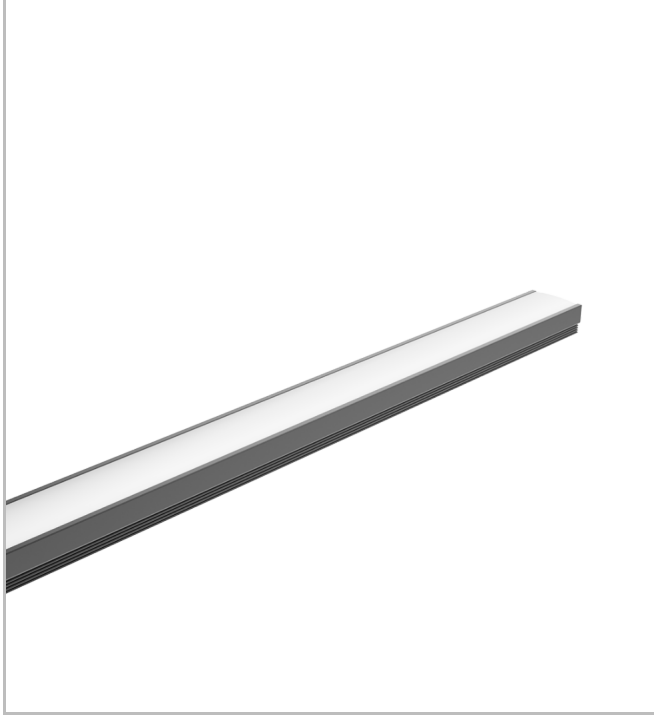

Hidline Mini

HID 015 100 012S 8030 10 99 OP 24 00

Sıva Üstü Gizli Aydınlatma Armatür

Armatür Grubu	Gizli Aydınlatma
Montaj Tipi	Sıva Üstü
Gövde	Alüminyum Profil □□□
Optik	Difüzör
Işık Kaynağı	LED
Elektriksel Koruma Sınıfı	CLASS II
IP	20
IK	03
Çalışma Sıcaklığı	-20°C / +40°C
Işık Akısı	960
Tüketim Gücü	12
Armatür Verimliliği	80 lm/W
Renksel Geri Verim (CRI)	>80
Işık Renk Sıcaklığı (CCT)	2700K/3000K/4000K/6500K
Renk Toleransı	< 3 SDCM
Driver Tipi	On/Off
Driver Markası	Tridonic
LED Markası	Samsung
Giriş Gerilimi / Frekans	220-240 V AC 50/60 Hz
Güç Faktörü	>0.9
Surge	1kV
THD (AKIM)	>%20
LED ömrü	>70.000 saat
Opsiyon	On-Off / Dali / 1-10V / Acil Durum Kitli

Teknik Çizim

Fotometrik Eğri

Sipariş Kodu	Ürün Kodu	Güç (W)	Işık Akısı (LM)	CRI	CCT (K)	Optik	Ölçüler (mm)
	HID 015 100 012S 8030 10 99 OP 24 00	12	960	>80	4000	130° Difüzör	1000x14,5x10,7

www.atelaydinlatma.com