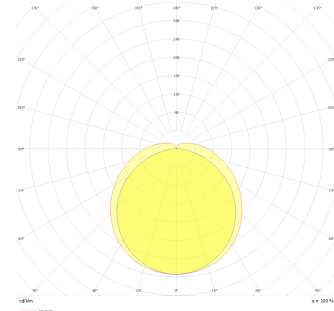

Hidline Mini

HID 015 100 012S 8030 10 99 OP 24 00

Sıva Üstü Gizli Aydınlatma Armatür

Armatür Grubu	Gizli Aydınlatma
Montaj Tipi	Sıva Üstü
Gövde	Alüminyum Profil □□□
Optik	Difüzör
Işık Kaynağı	LED
Elektriksel Koruma Sınıfı	CLASS II
IP	20
IK	03
Çalışma Sıcaklığı	-20°C / +40°C
Işık Akısı	960
Tüketim Gücü	12
Armatür Verimliliği	80 lm/W
Renksel Geri Verim (CRI)	>80
Işık Renk Sıcaklığı (CCT)	2700K/3000K/4000K/6500K
Renk Toleransı	< 3 SDCM
Driver Tipi	On/Off
Driver Markası	Tridonic
LED Markası	Samsung
Giriş Gerilimi / Frekans	220-240 V AC 50/60 Hz
Güç Faktörü	>0.9
Surge	1kV
THD (AKIM)	>%20
LED ömrü	>70.000 saat
Opsiyon	On-Off / Dali / 1-10V / Acil Durum Kitli

Teknik Çizim

Fotometrik Eğri

Sipariş Kodu	Ürün Kodu	Güç (W)	Işık Akısı (LM)	CRI	CCT (K)	Optik	Ölçüler (mm)
	HID 015 100 012S 8030 10 99 OP 24 00	12	960	>80	4000	130° Difüzör	1000x14,5x10,7

www.atelaydinlatma.com